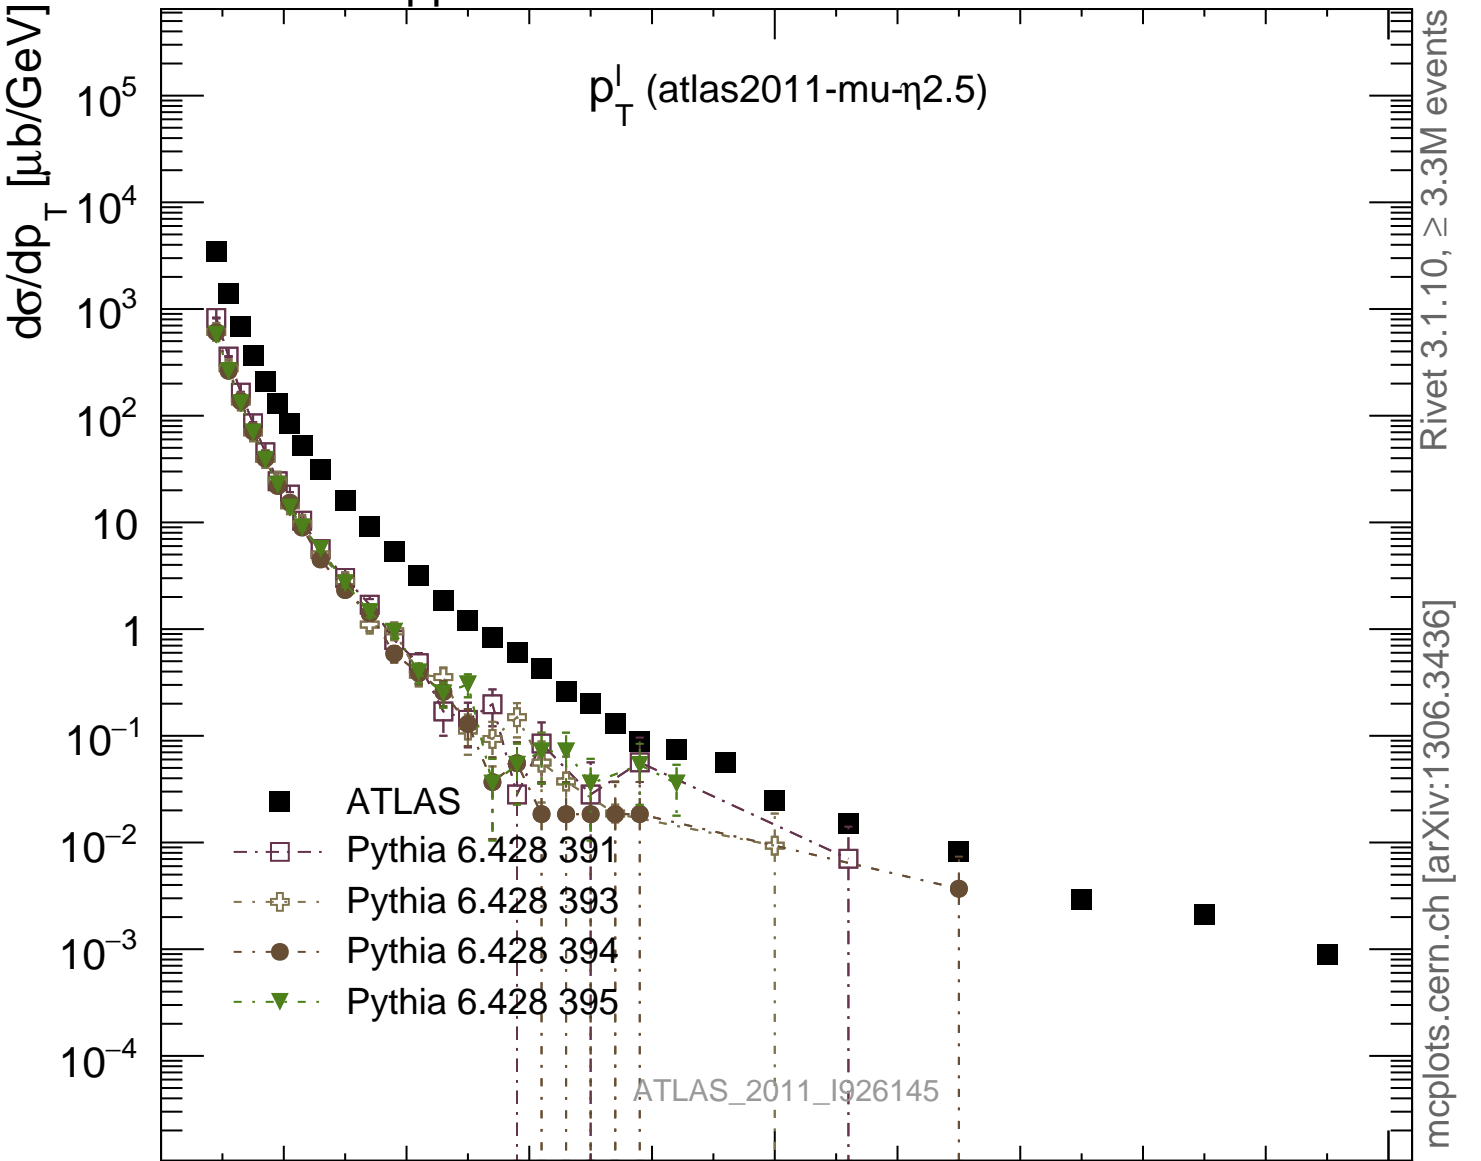

7000 GeV pp

$b\bar{b}$

Rivet 3.1.10, $\geq 3.3M$ events
mcplots.cern.ch [arXiv:1306.3436]