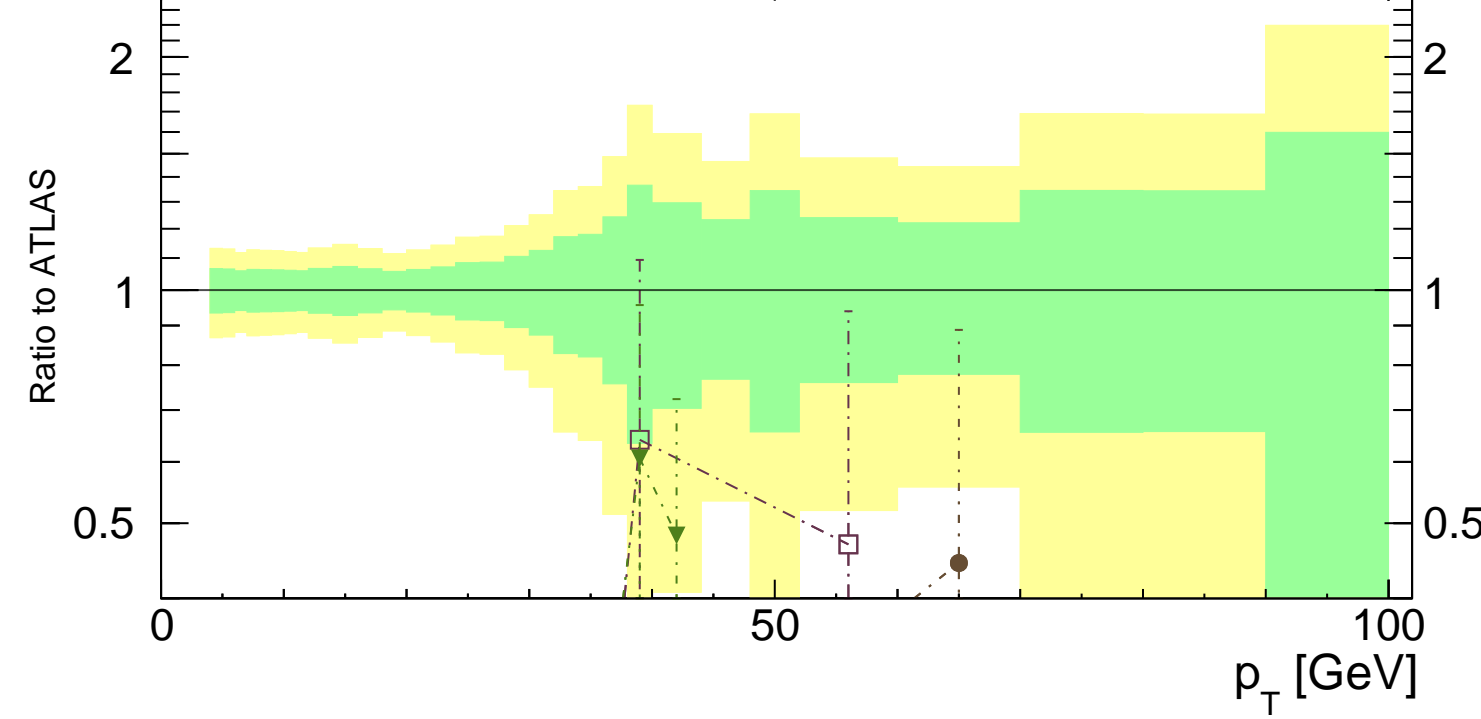

7000 GeV pp

$b\bar{b}$

Rivet 3.1.10, $\geq 3.3M$ events
mcplots.cern.ch [arXiv:1306.3436]