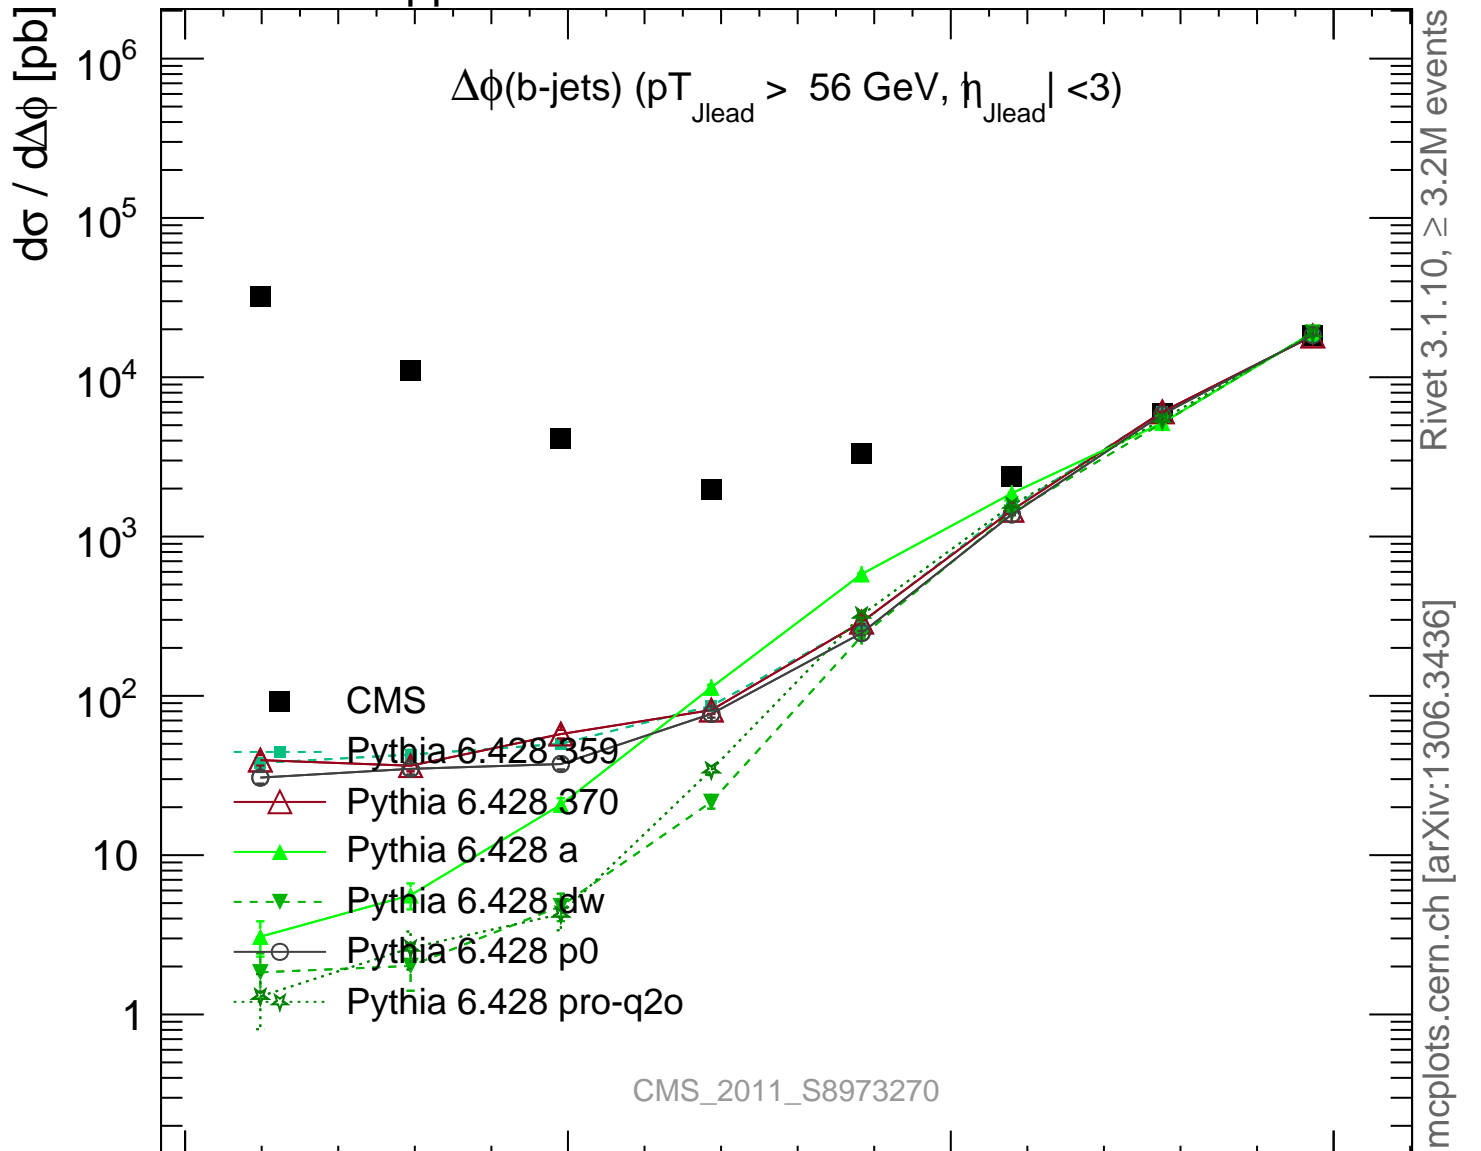

7000 GeV pp

$b\bar{b}$

Rivet 3.1.10, ≥ 3.2M events
mcplots.cern.ch [arXiv:1306.3436]