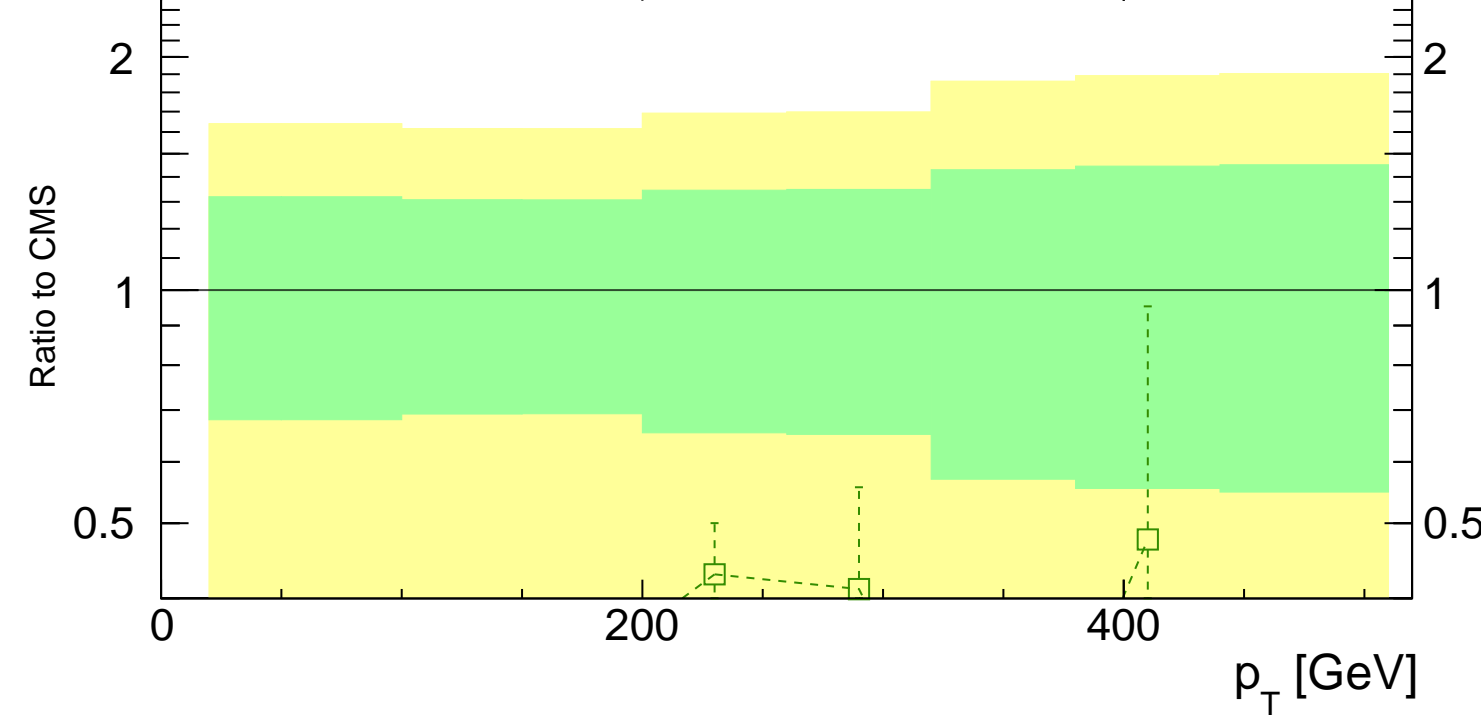

7000 GeV pp

$b\bar{b}$

Rivet 3.1.10, ≥ 3.4M events
mcplots.cern.ch [arXiv:1306.3436]