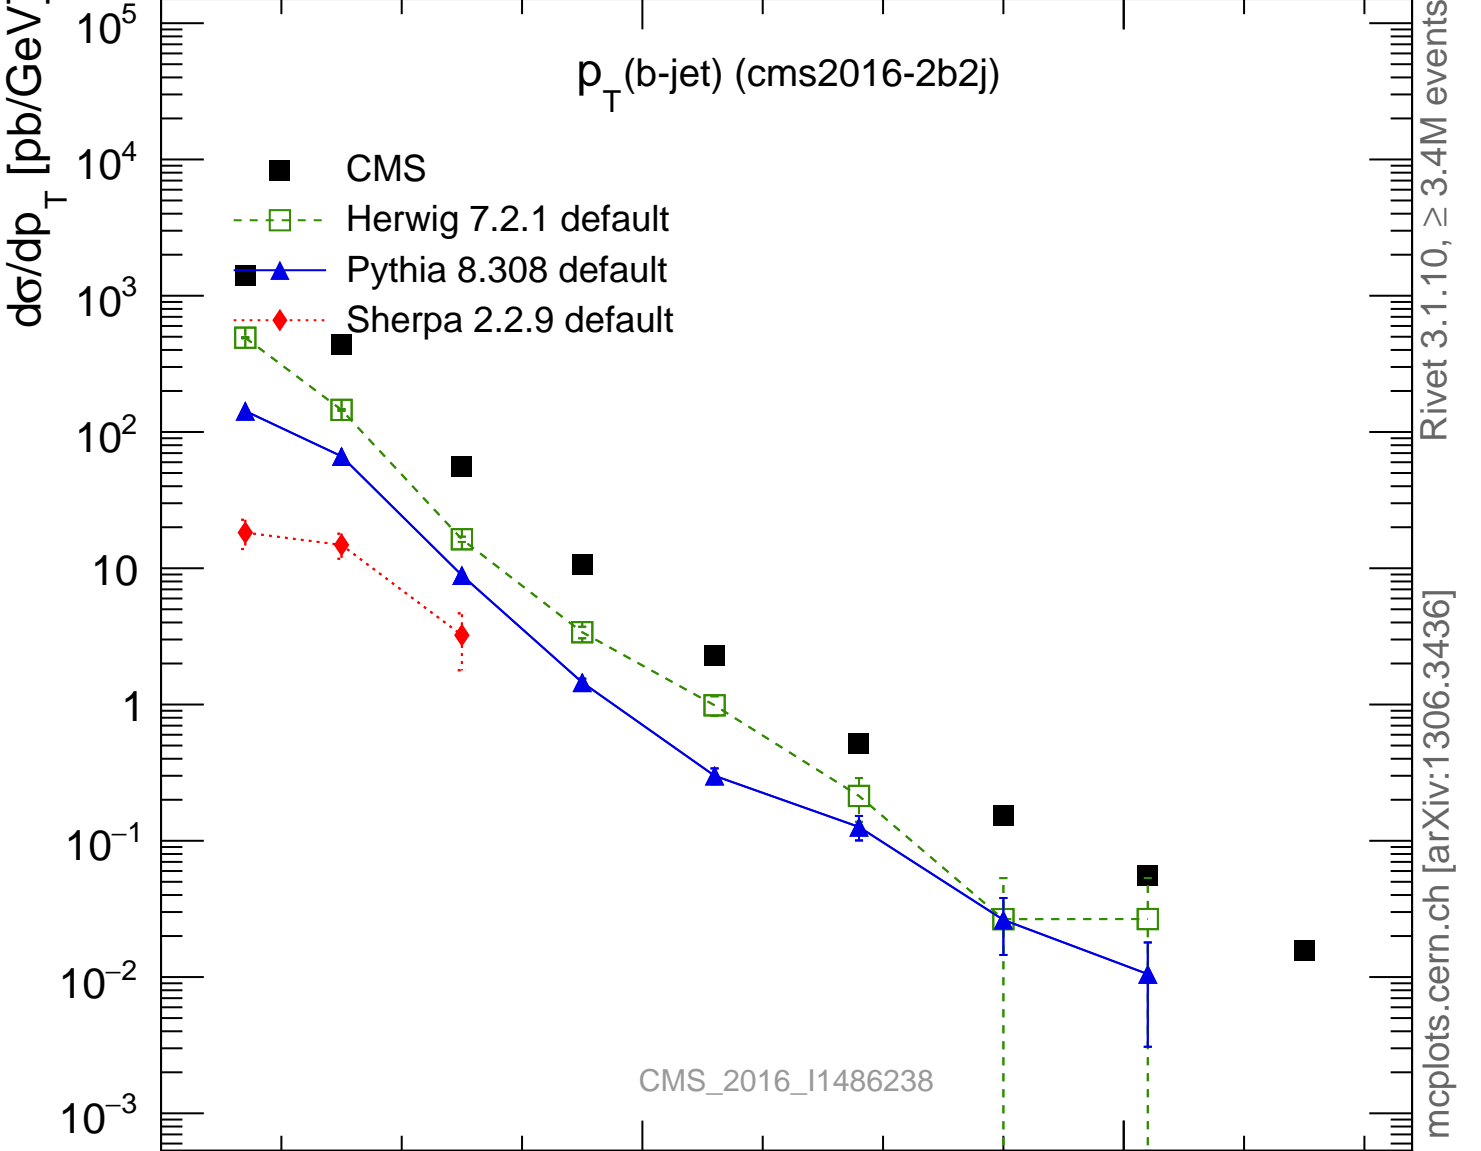

7000 GeV pp

$b\bar{b}$

Rivet 3.1.10, ≥ 3.4M events
mcplots.cern.ch [arXiv:1306.3436]