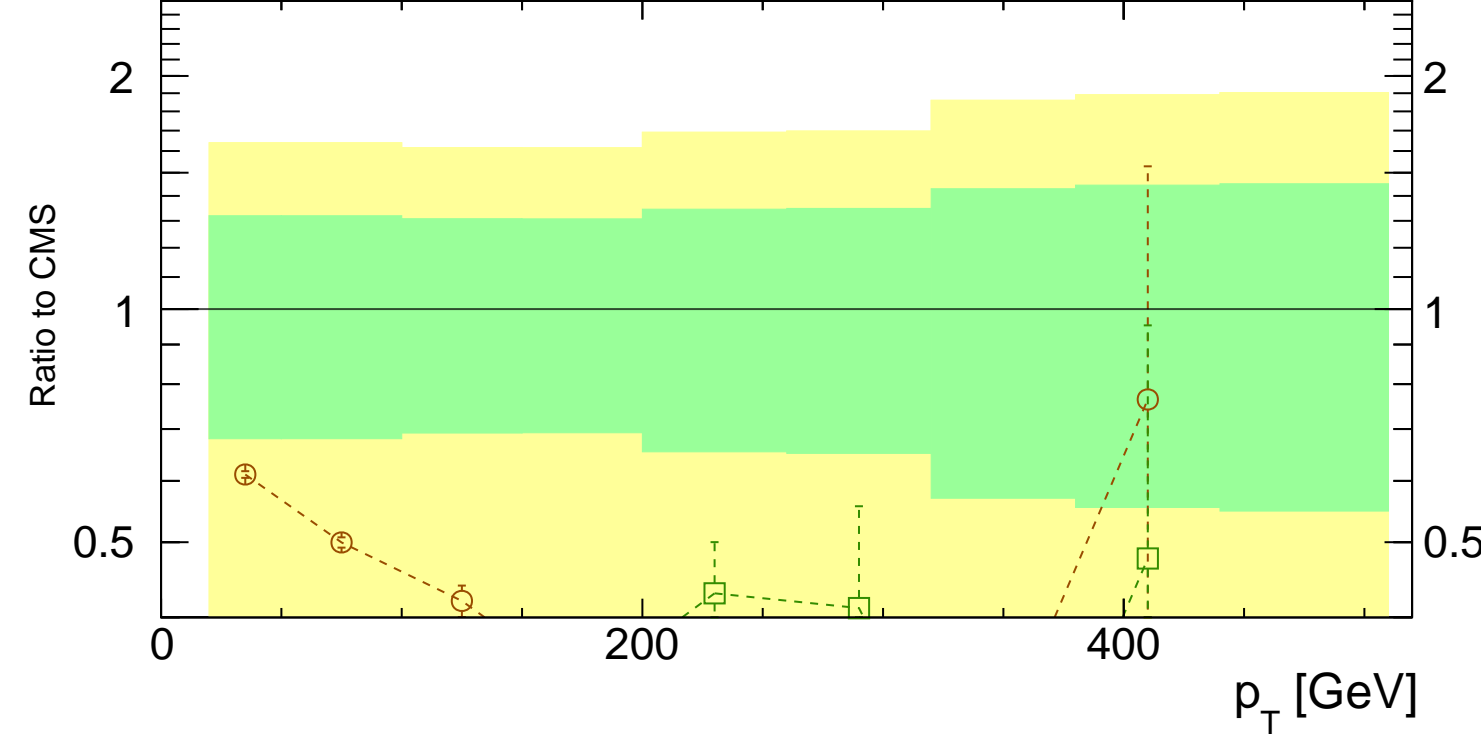

7000 GeV pp

$b\bar{b}$

Rivet 3.1.10, ≥ 3.3M events  
mcplots.cern.ch [arXiv:1306.3436]