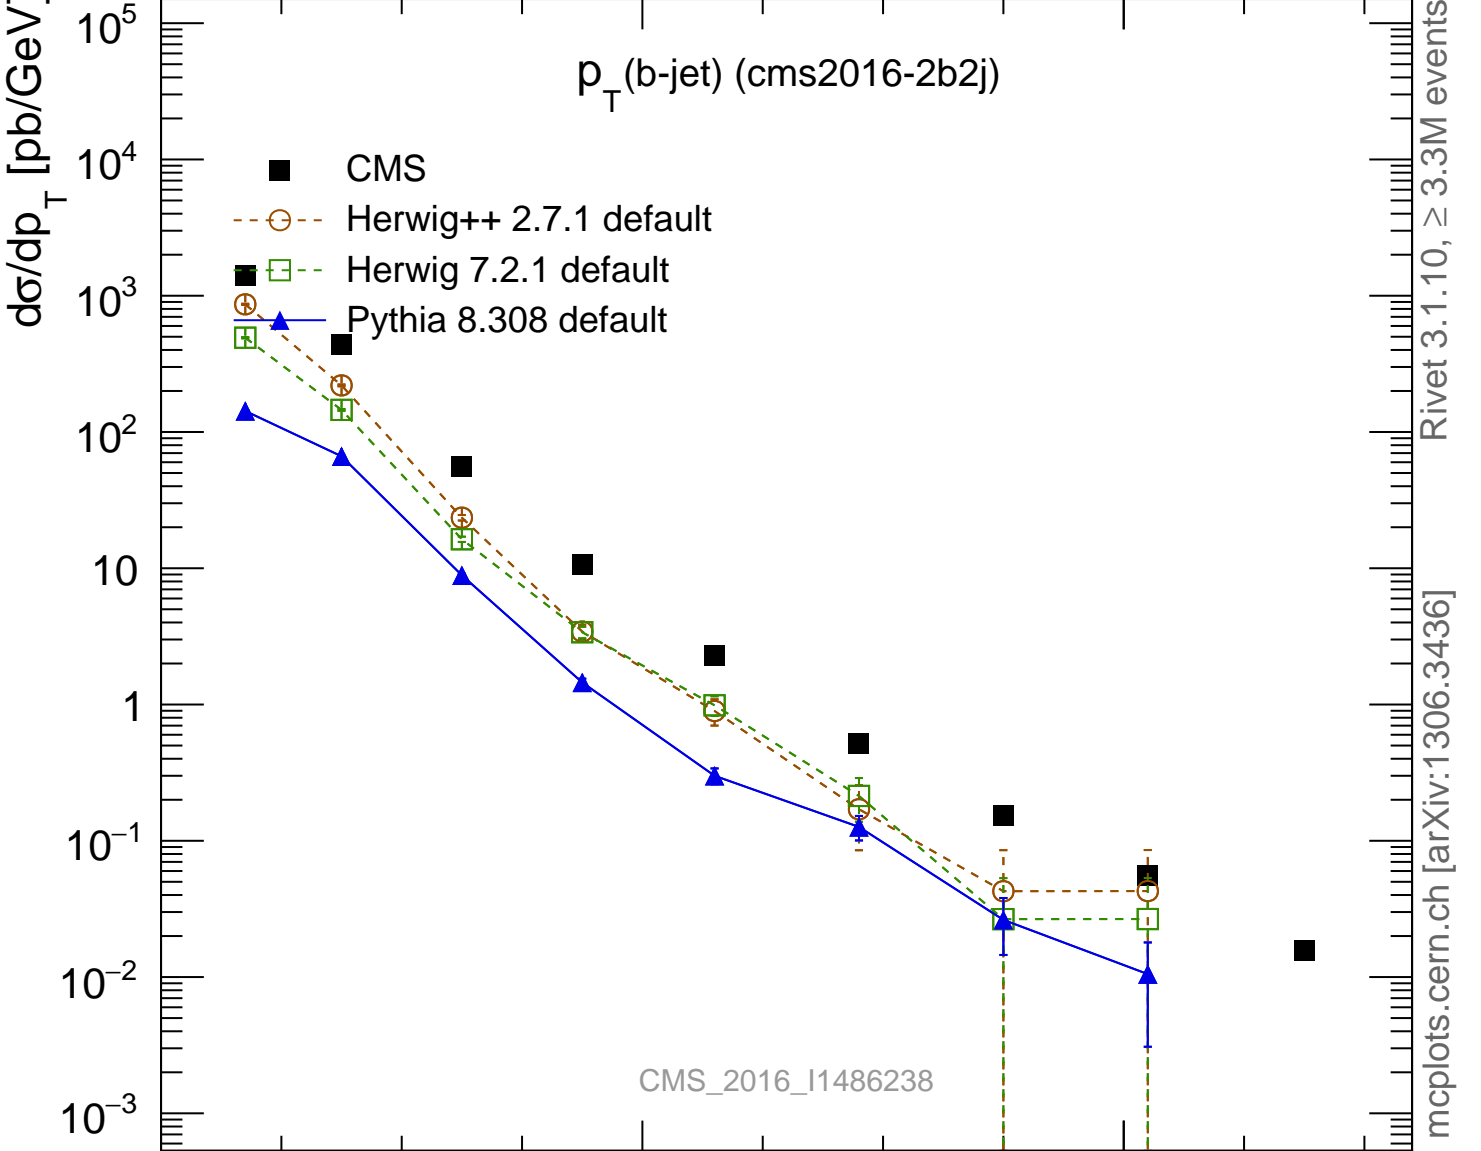

7000 GeV pp

$b\bar{b}$

Rivet 3.1.10, ≥ 3.3M events  
mcplots.cern.ch [arXiv:1306.3436]