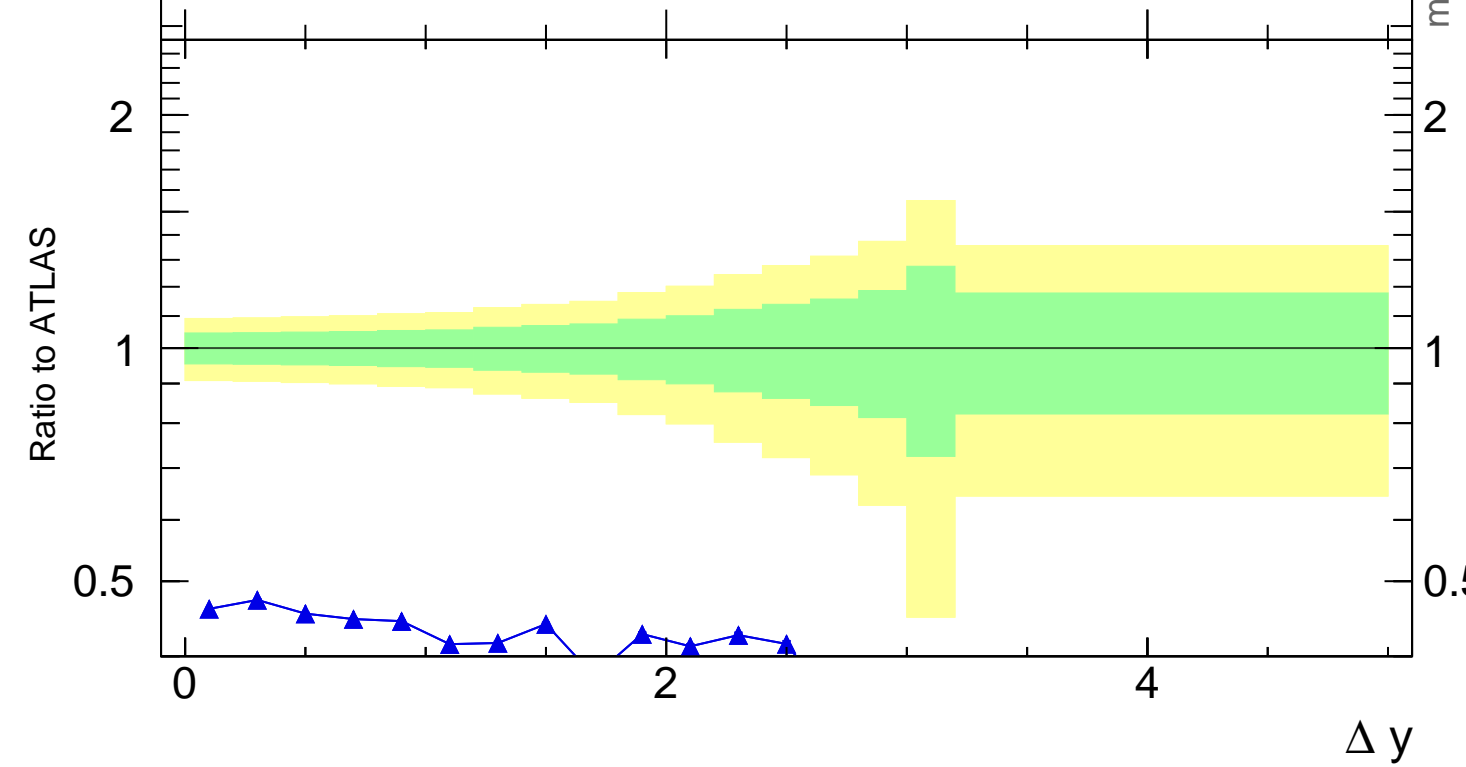

13000 GeV pp

4-lepton

$\Delta y(\text{lep pairs})$ (atlas2021-4l)

Rivet 3.1.10, 3.5M events
mcplots.cern.ch [arXiv:1306.3436]