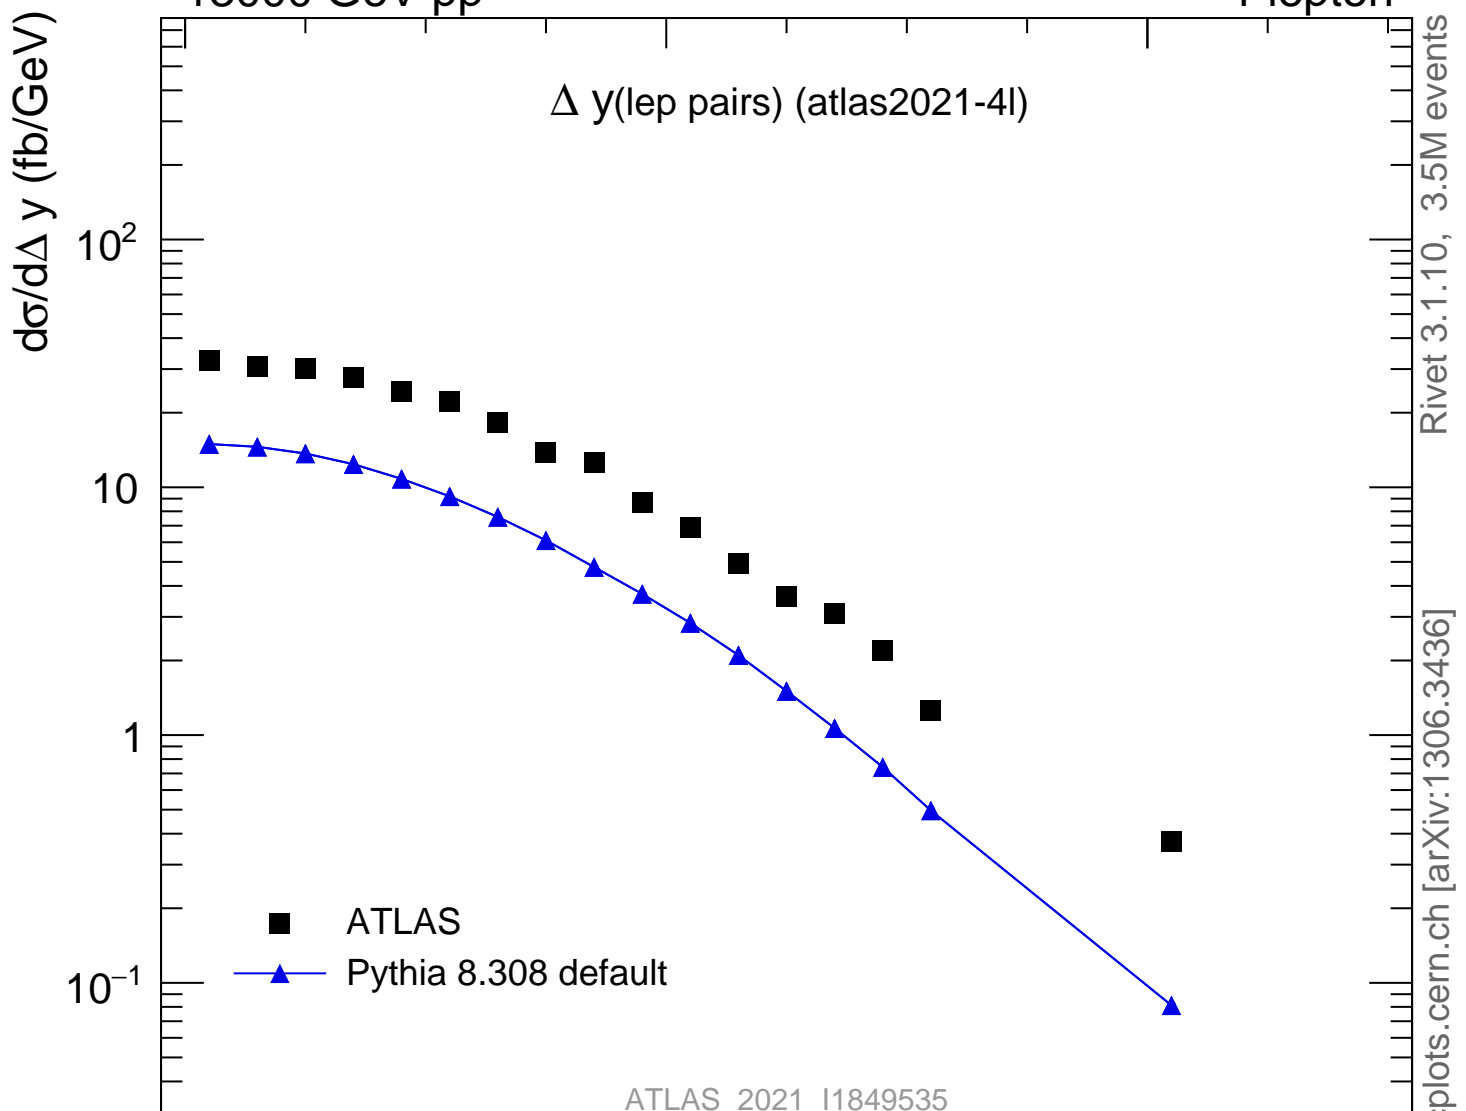

13000 GeV pp

4-lepton

$\Delta y(\text{lep pairs})$ (atlas2021-4l)

Rivet 3.1.10, 3.5M events
mcplots.cern.ch [arXiv:1306.3436]