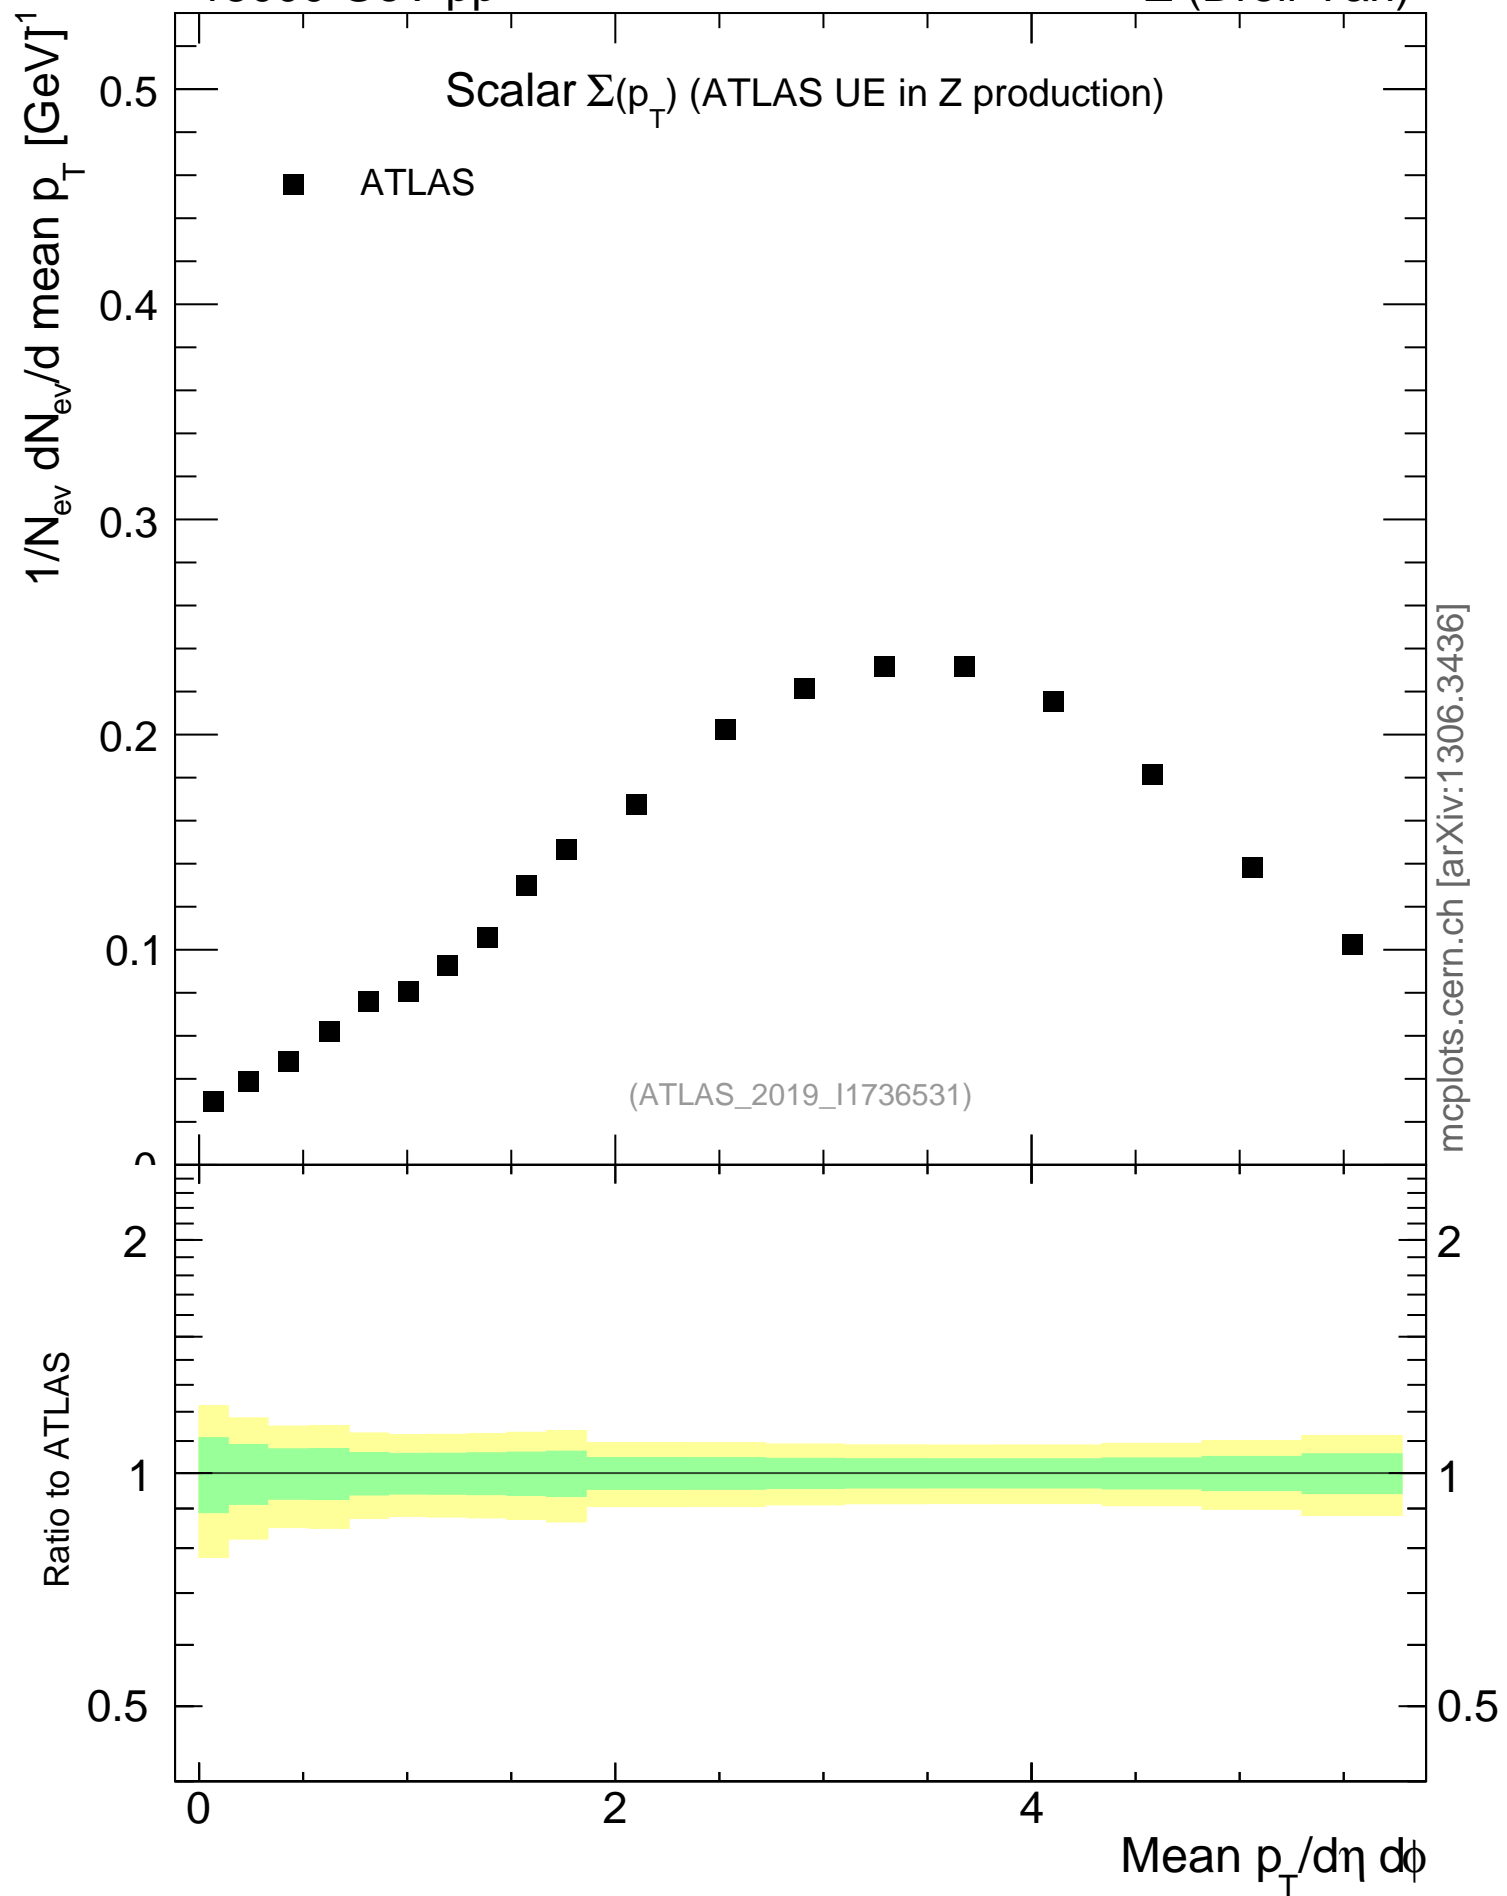

13000 GeV pp

Z (Drell-Yan)

mcplots.cern.ch [arXiv:1306.3436]