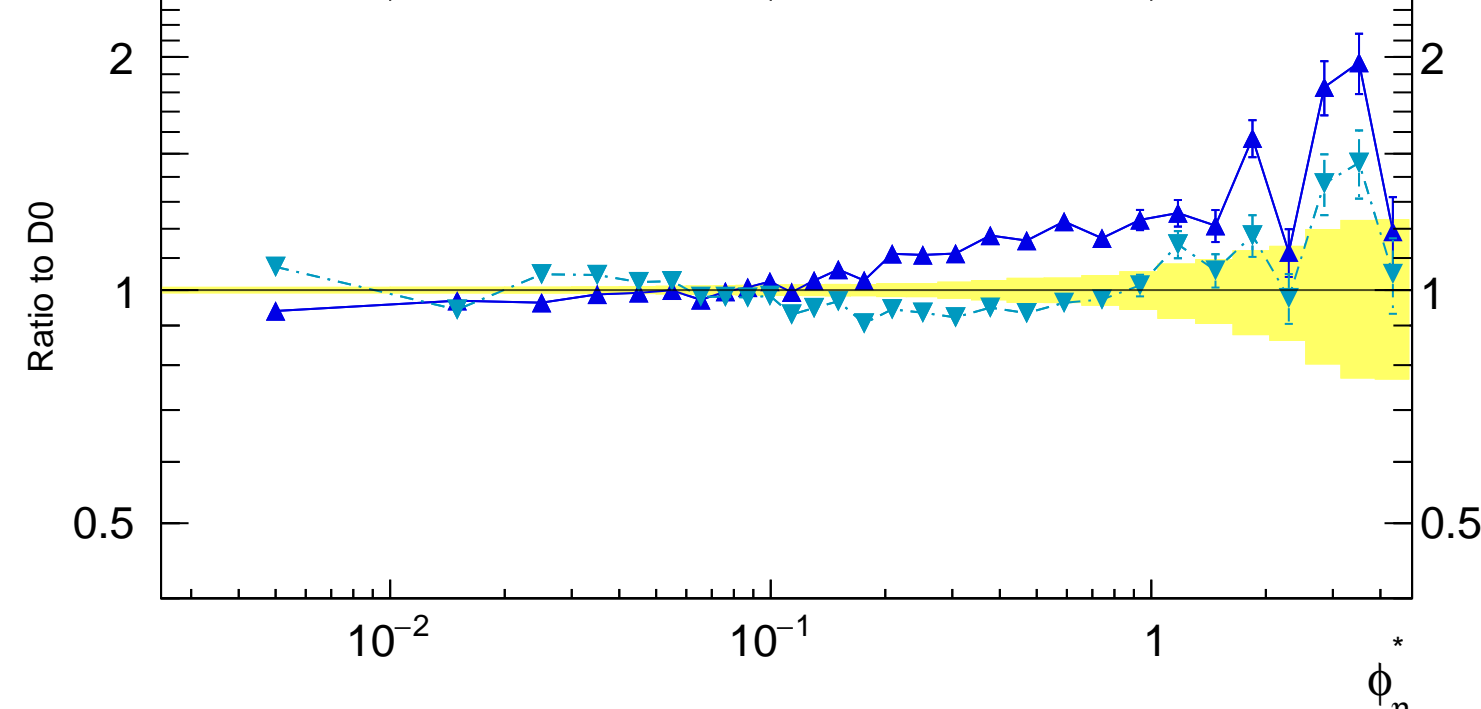

1960 GeV ppbar

Z (Drell-Yan)

Rivet 3.1.0, ≥ 8.2 M events
mcplots.cern.ch (arXiv:1306.3436)