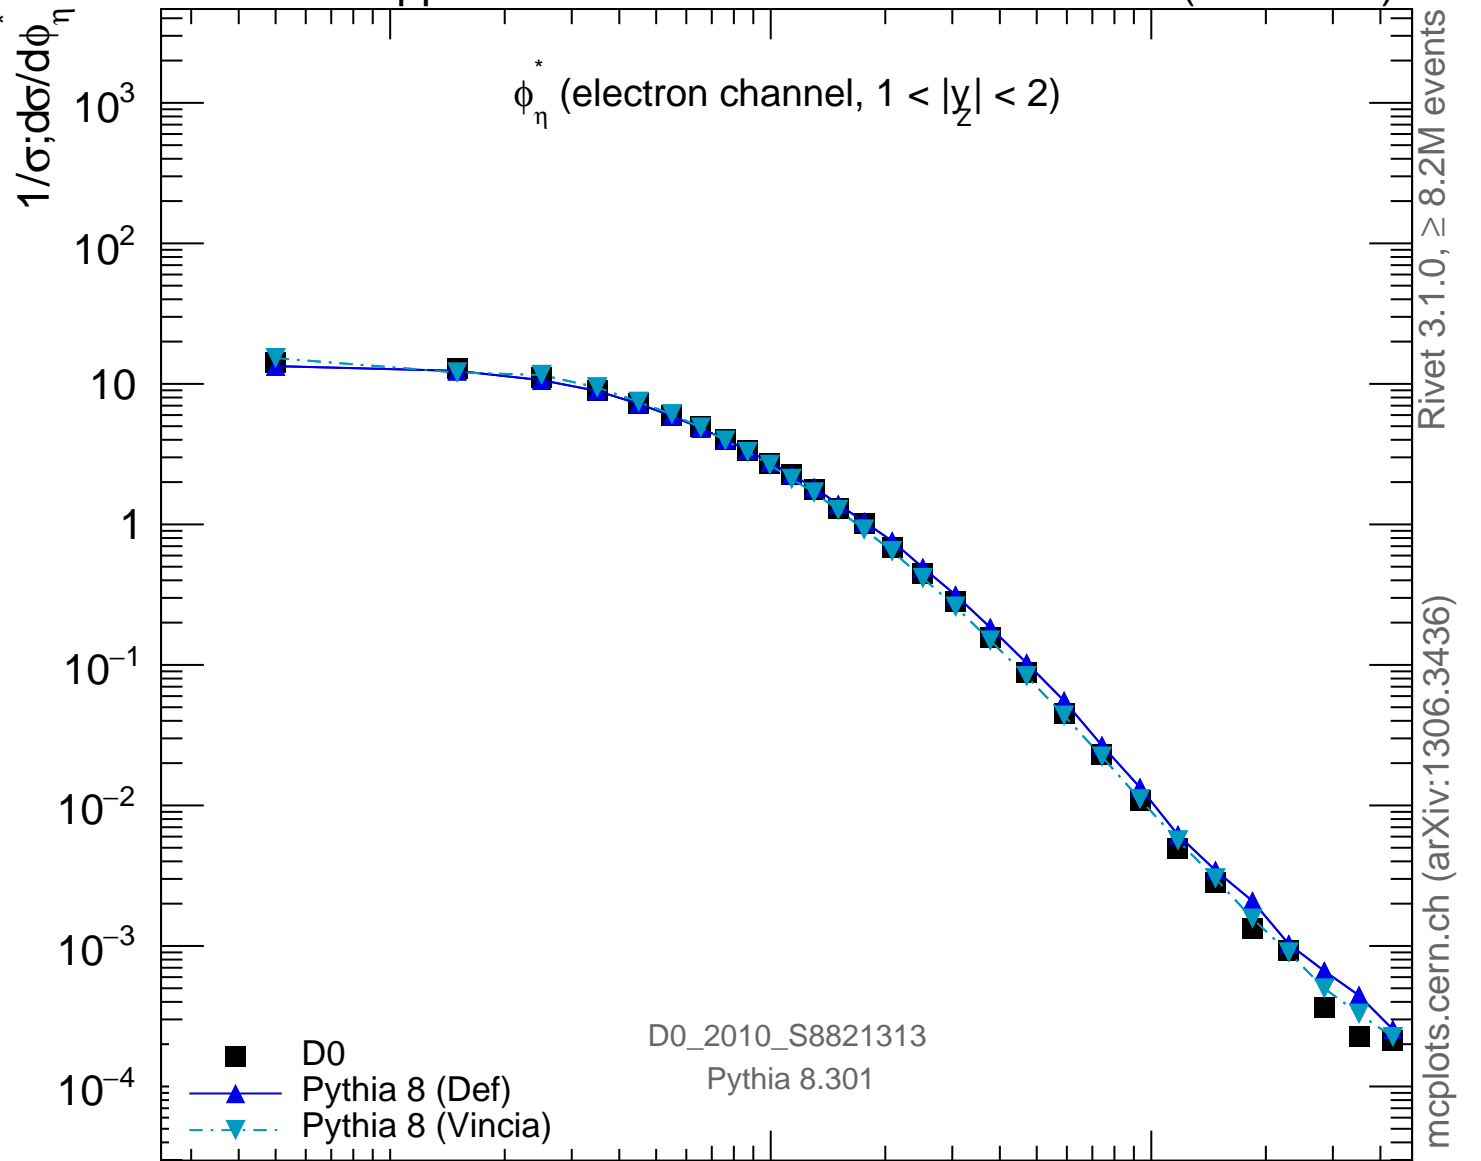

1960 GeV ppbar

Z (Drell-Yan)

Rivet 3.1.0, ≥ 8.2 M events
mcplots.cern.ch (arXiv:1306.3436)