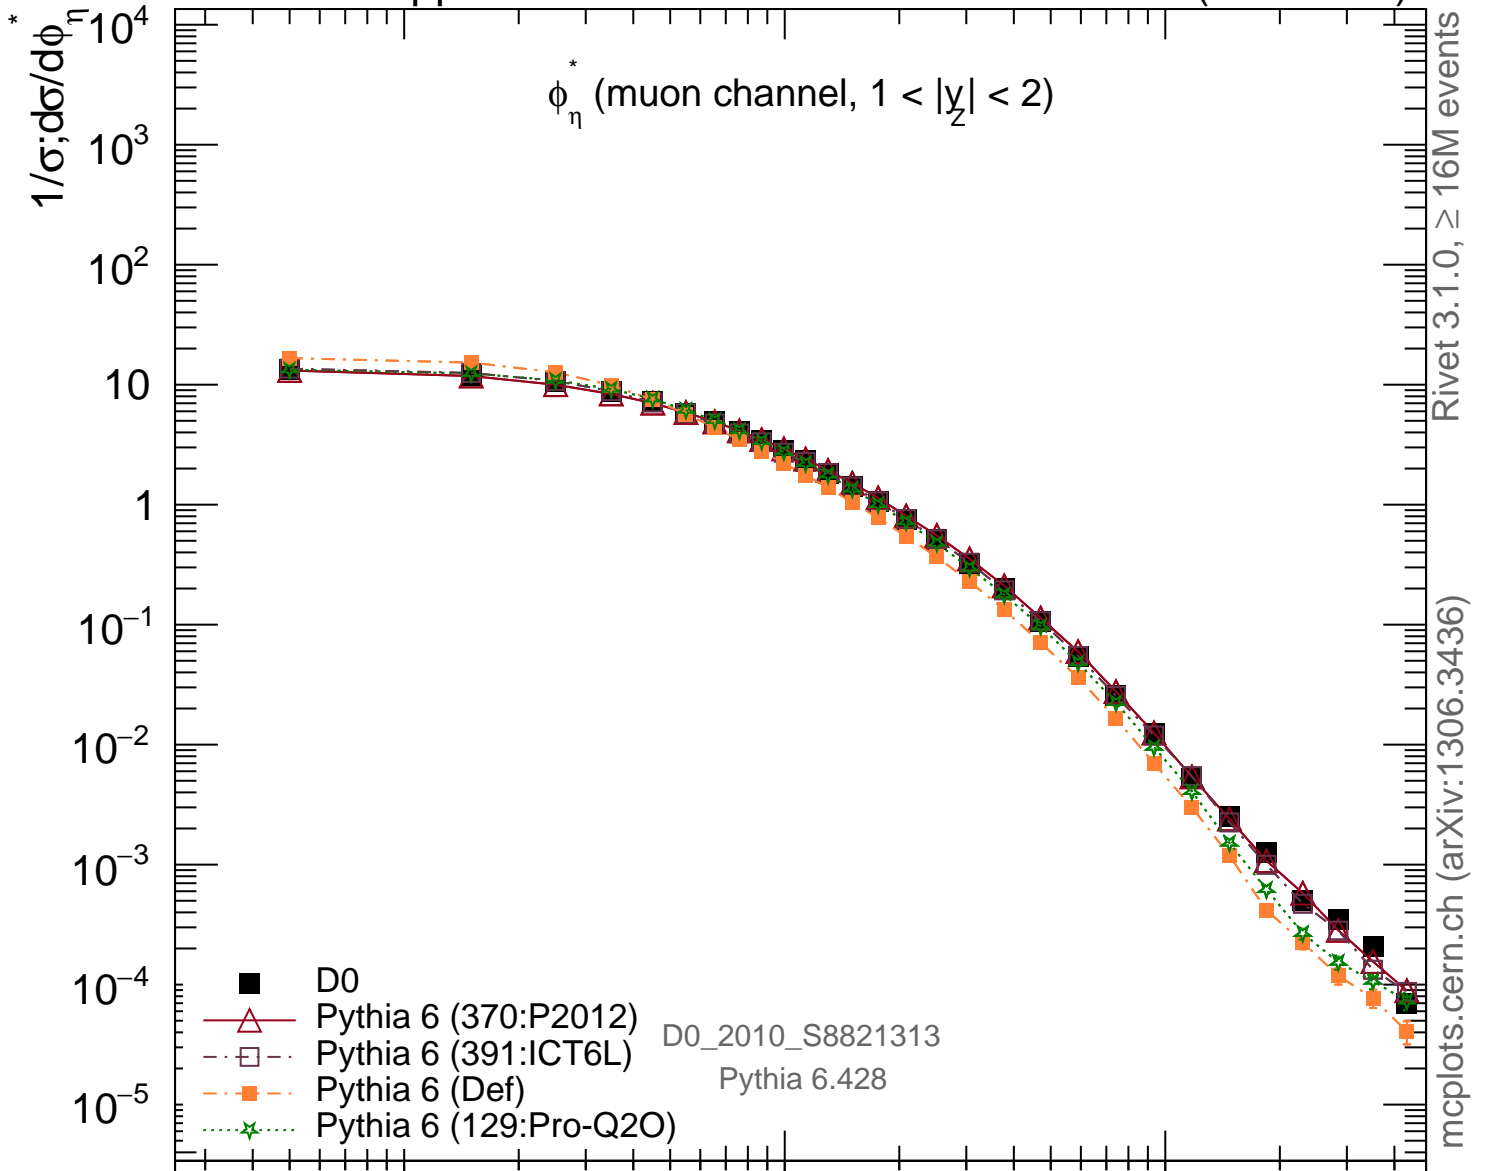

1960 GeV ppbar

Z (Drell-Yan)

Rivet 3.1.0, ≥ 16 M events

mcplots.cern.ch (arXiv:1306.3436)

2

0.5

ϕ_η^*