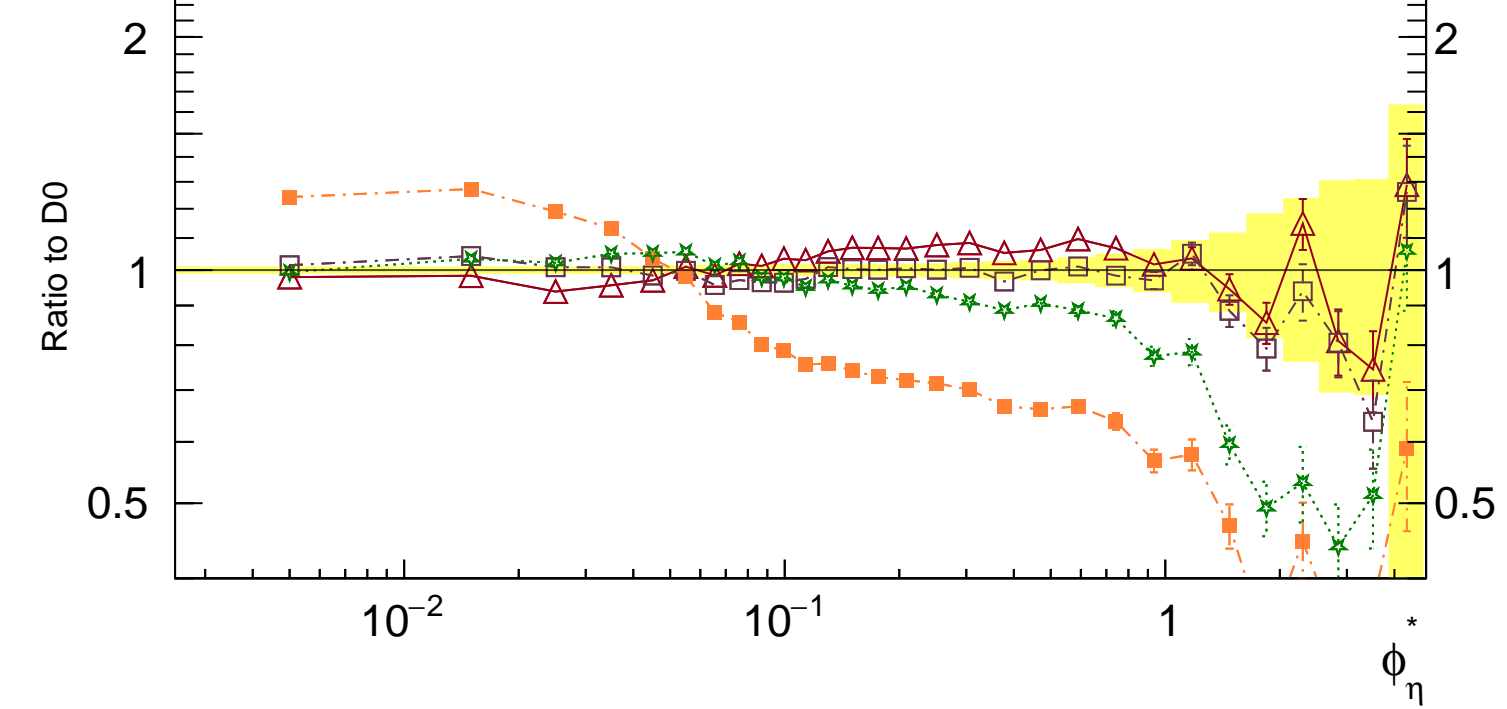

1960 GeV ppbar

Z (Drell-Yan)

Rivet 3.1.0, ≥ 16 M events

mcplots.cern.ch (arXiv:1306.3436)

2

0.5

ϕ_η^*