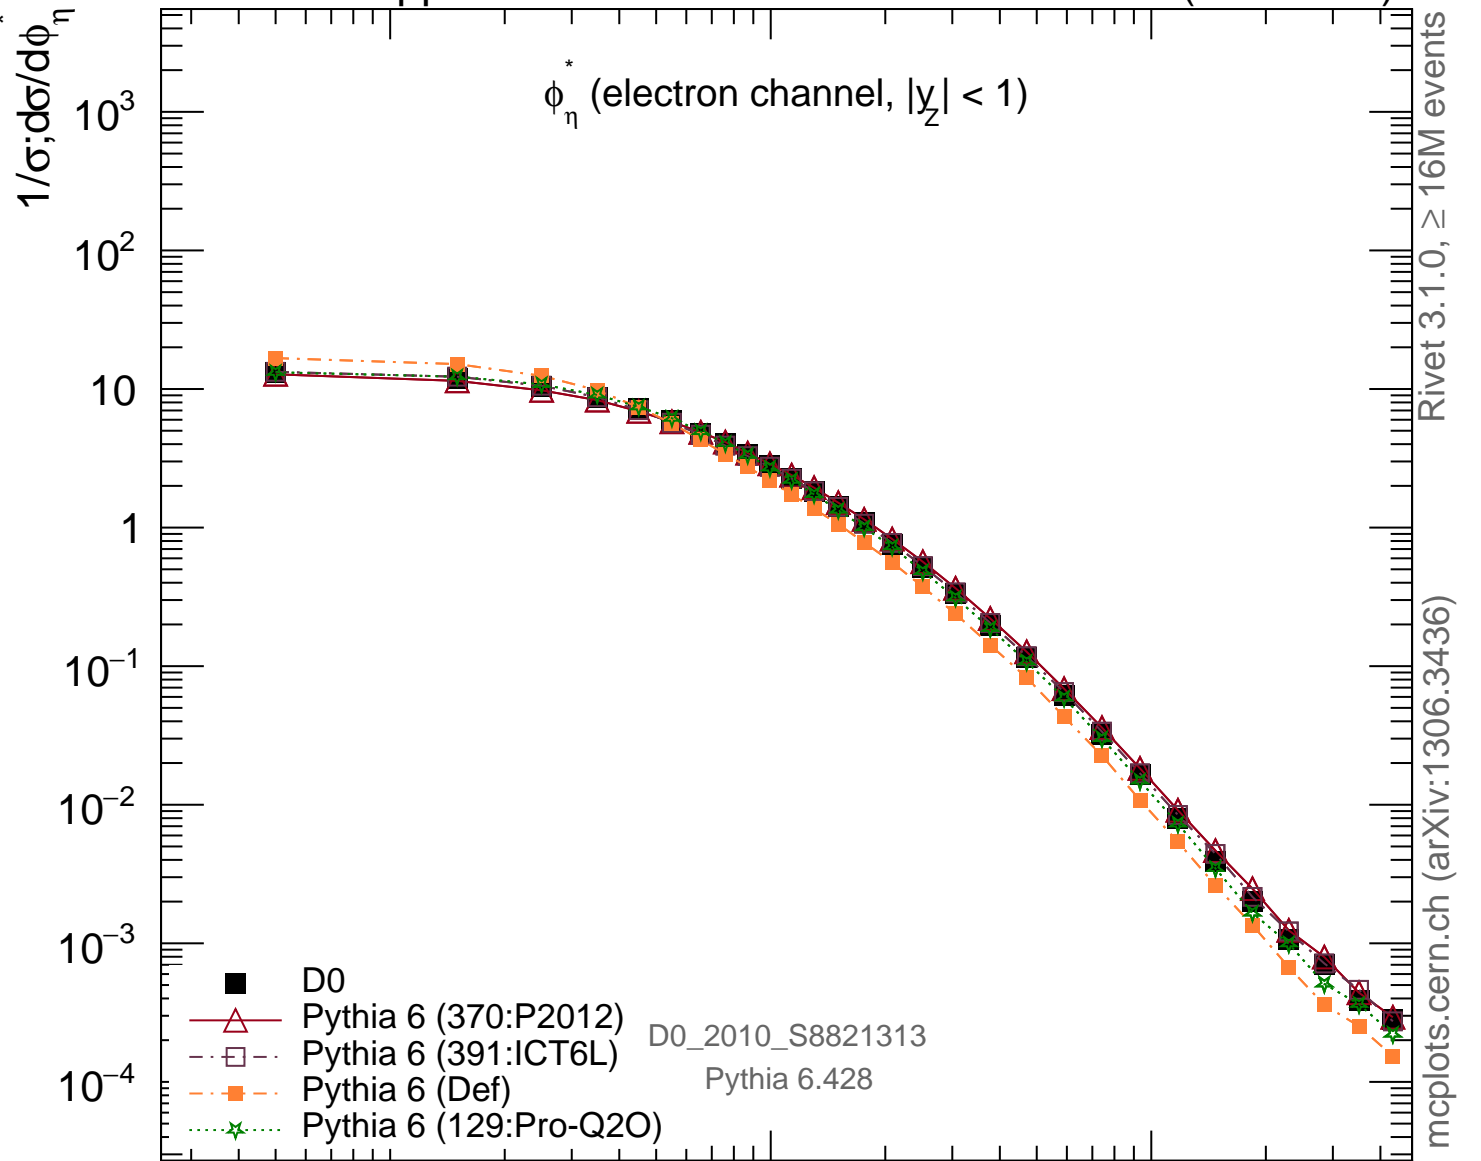

1960 GeV ppbar

Z (Drell-Yan)

Rivet 3.1.0, ≥ 16 M events
mcplots.cern.ch (arXiv:1306.3436)