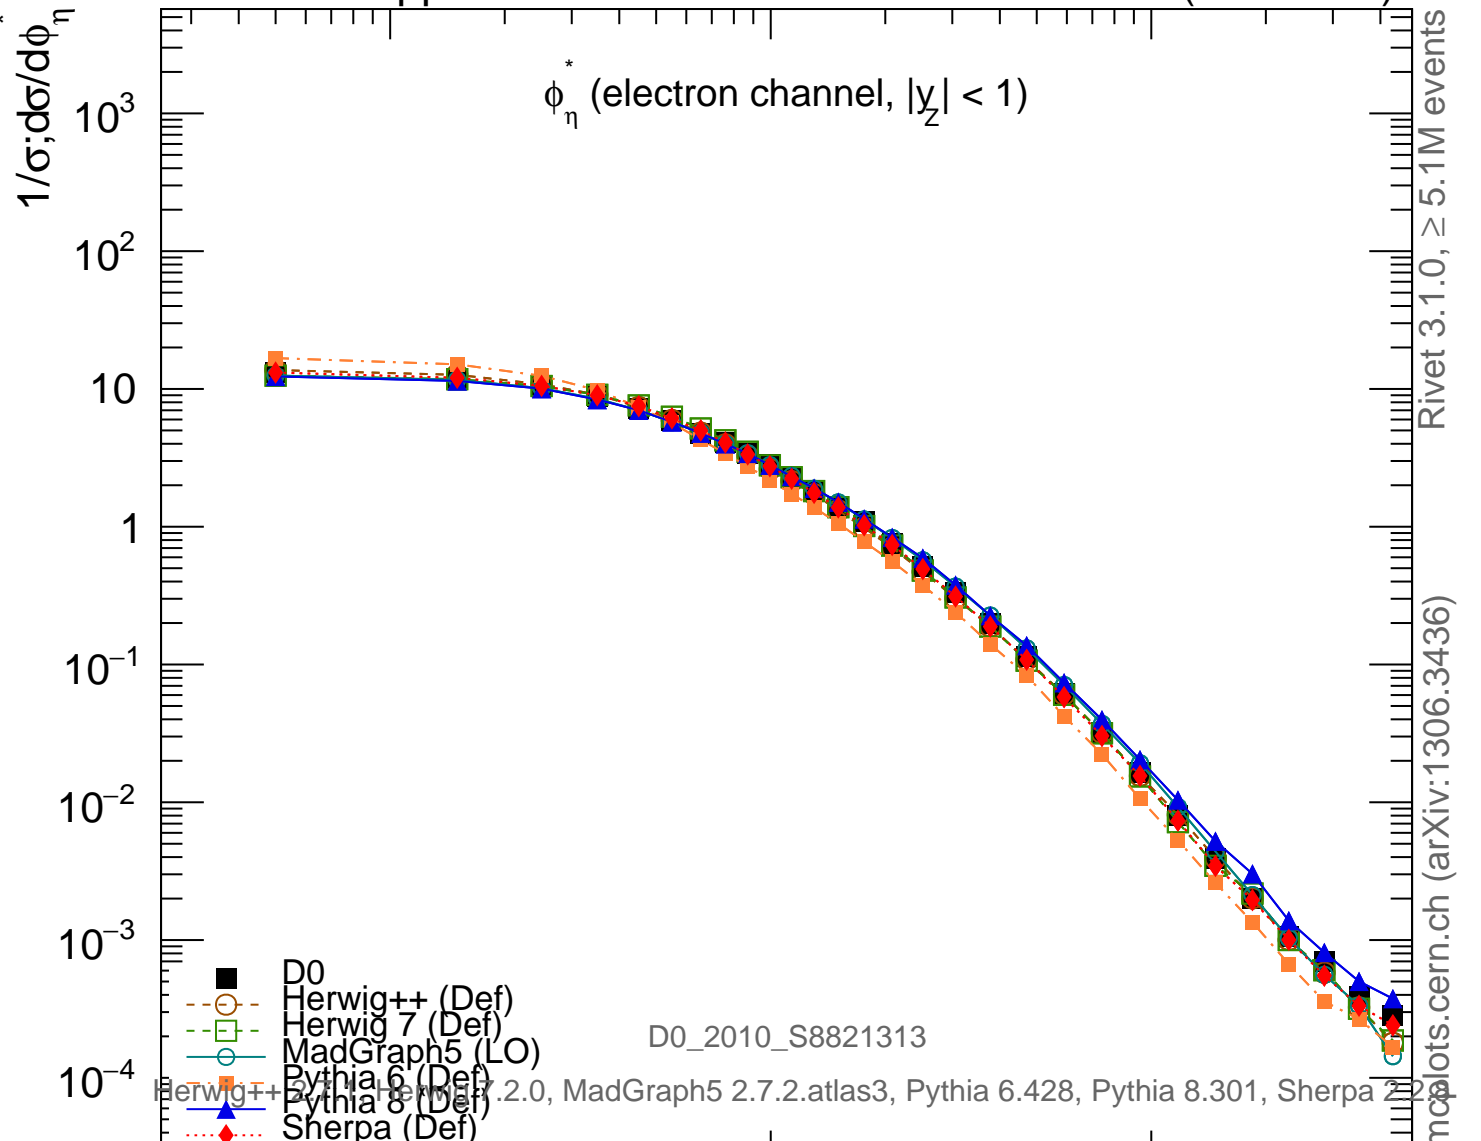

1960 GeV ppbar

Z (Drell-Yan)

Rivet 3.1.0, ≥ 5.1M events

2

1

0.5