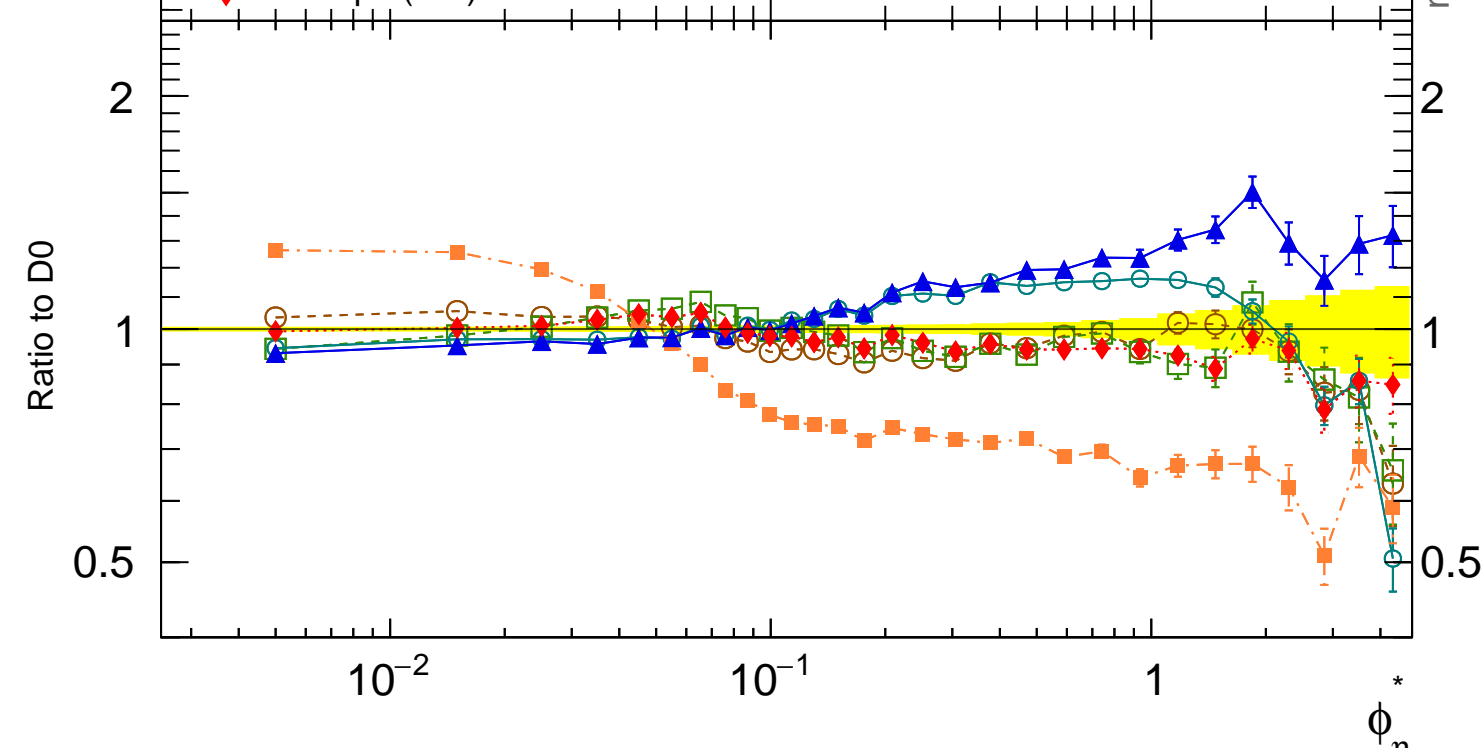

1960 GeV ppbar

Z (Drell-Yan)

Rivet 3.1.0, ≥ 5.1M events

2

1

0.5