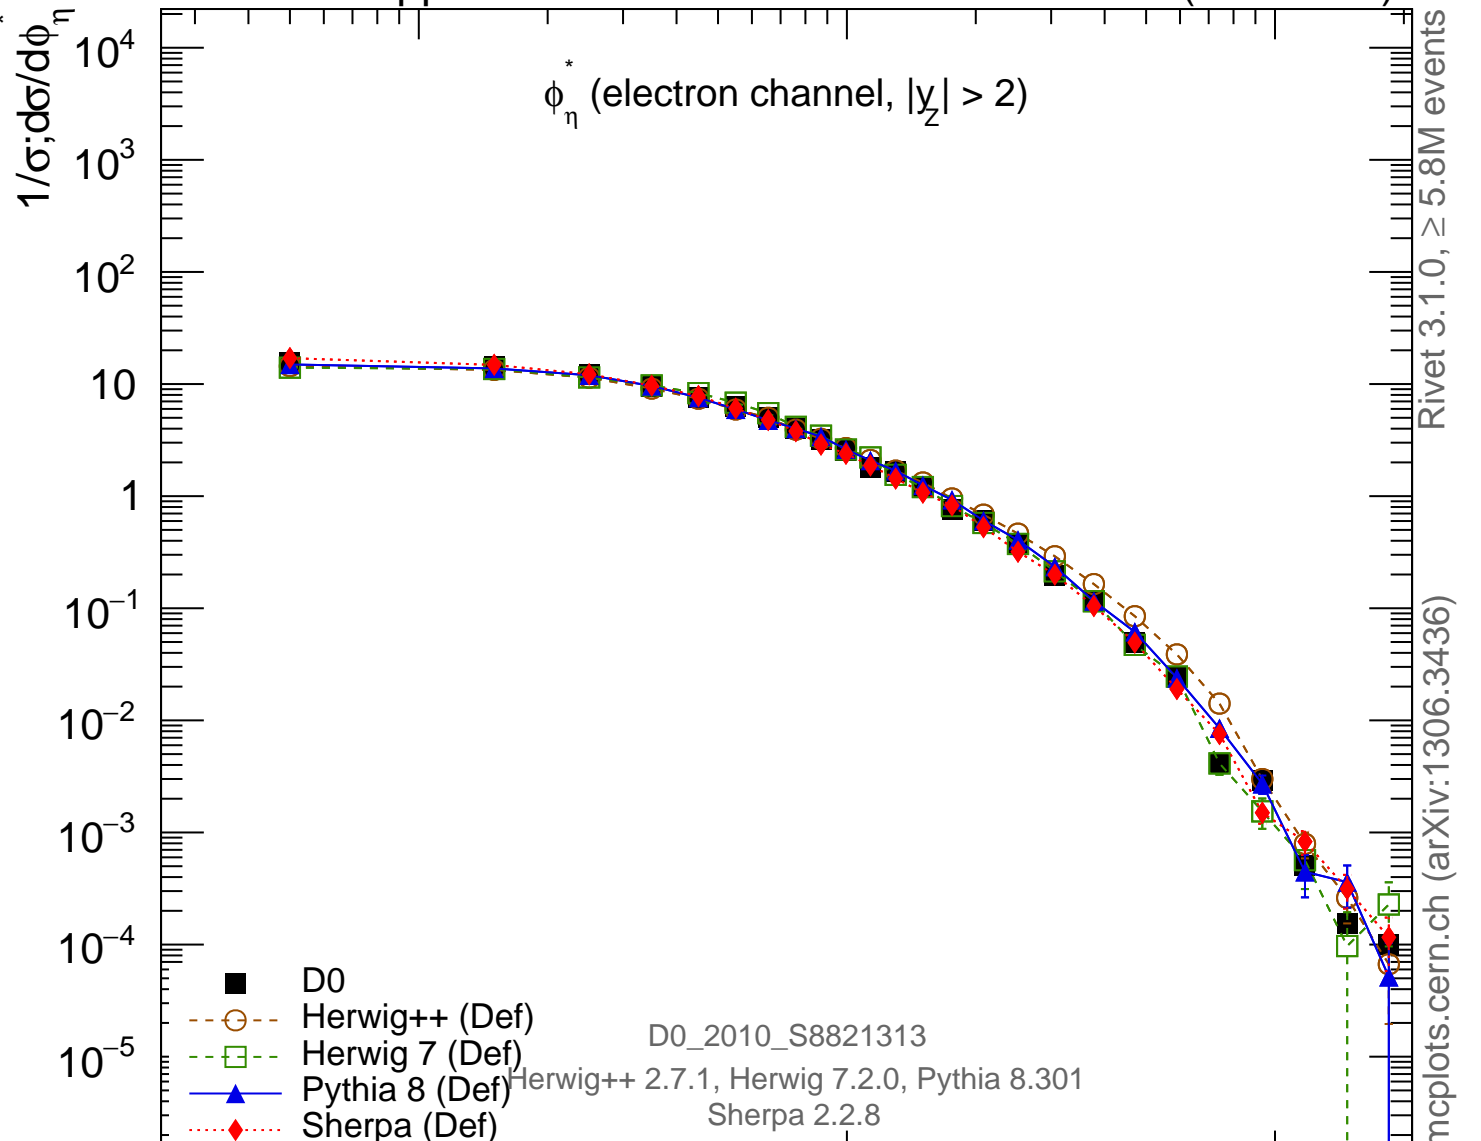

1960 GeV ppbar

Z (Drell-Yan)

Rivet 3.1.0,  $\geq 5.8$ M events  
mcplots.cern.ch (arXiv:1306.3436)