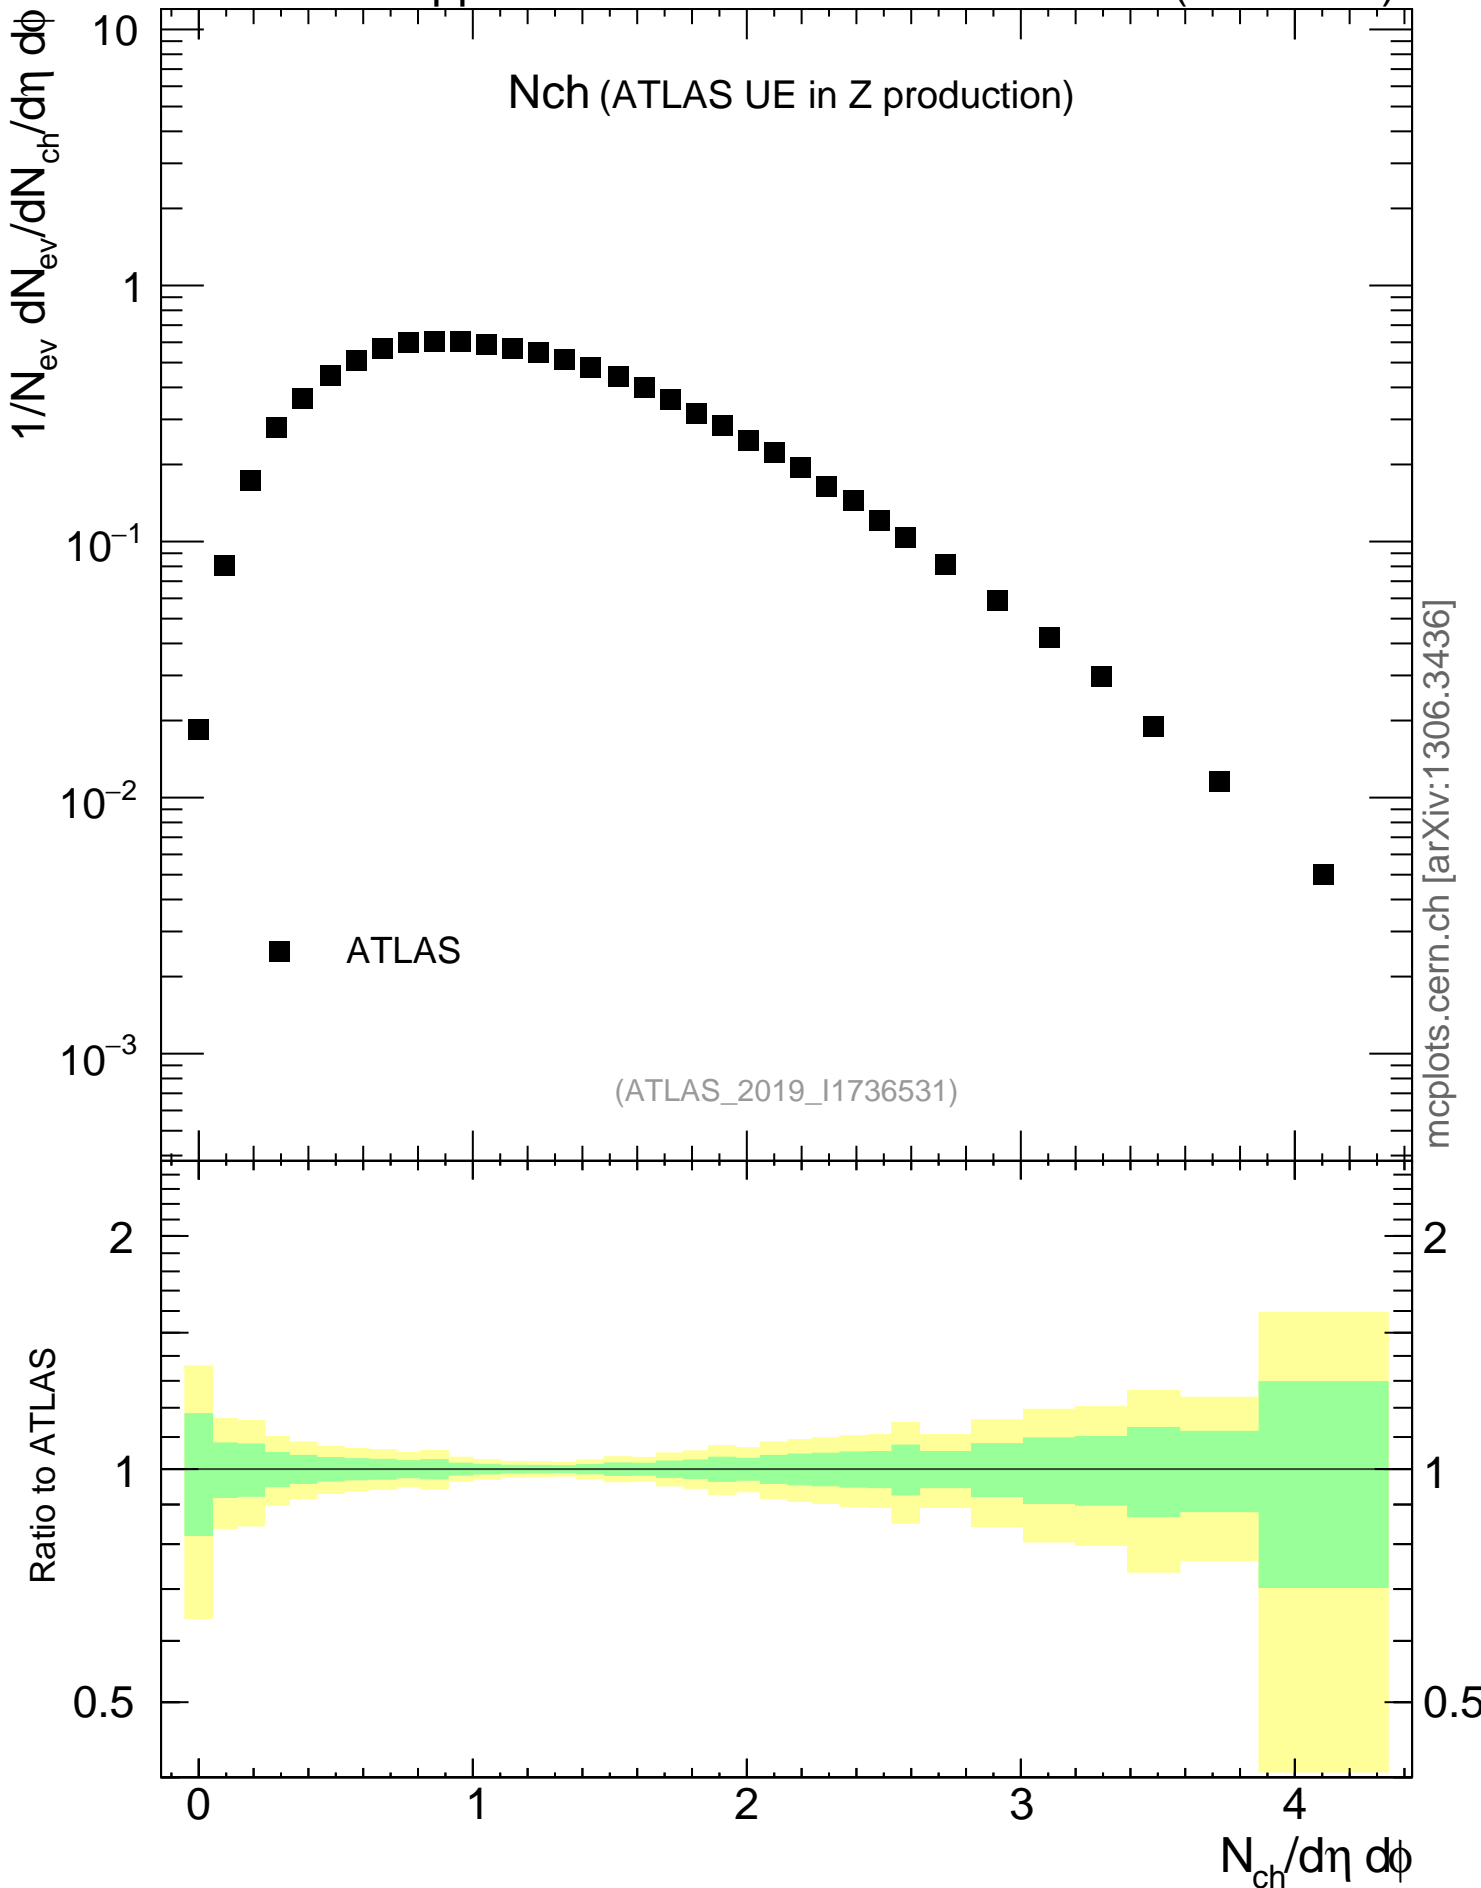

13000 GeV pp

Z (Drell-Yan)

mcplots.cern.ch [arXiv:1306.3436]