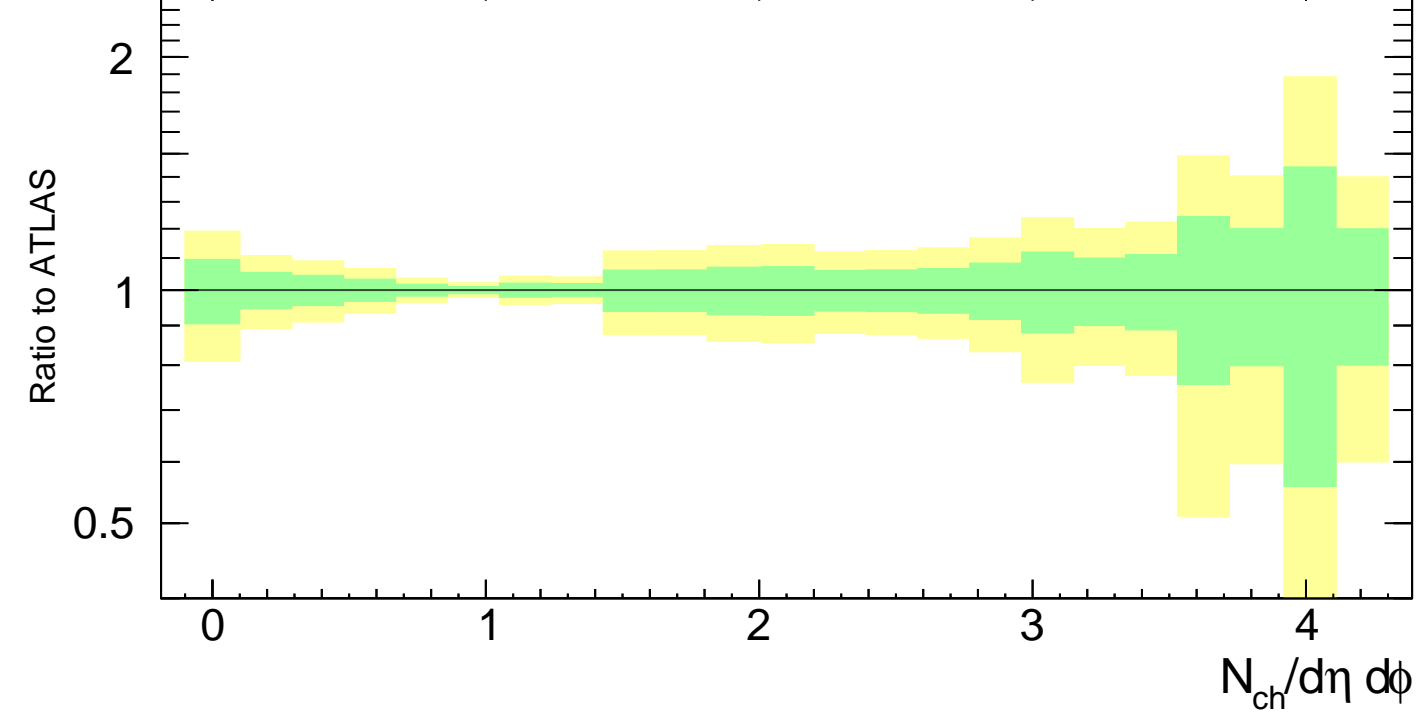

13000 GeV pp

Z (Drell-Yan)

(ATLAS_2019_I1736531)

mcplots.cern.ch [arXiv:1306.3436]