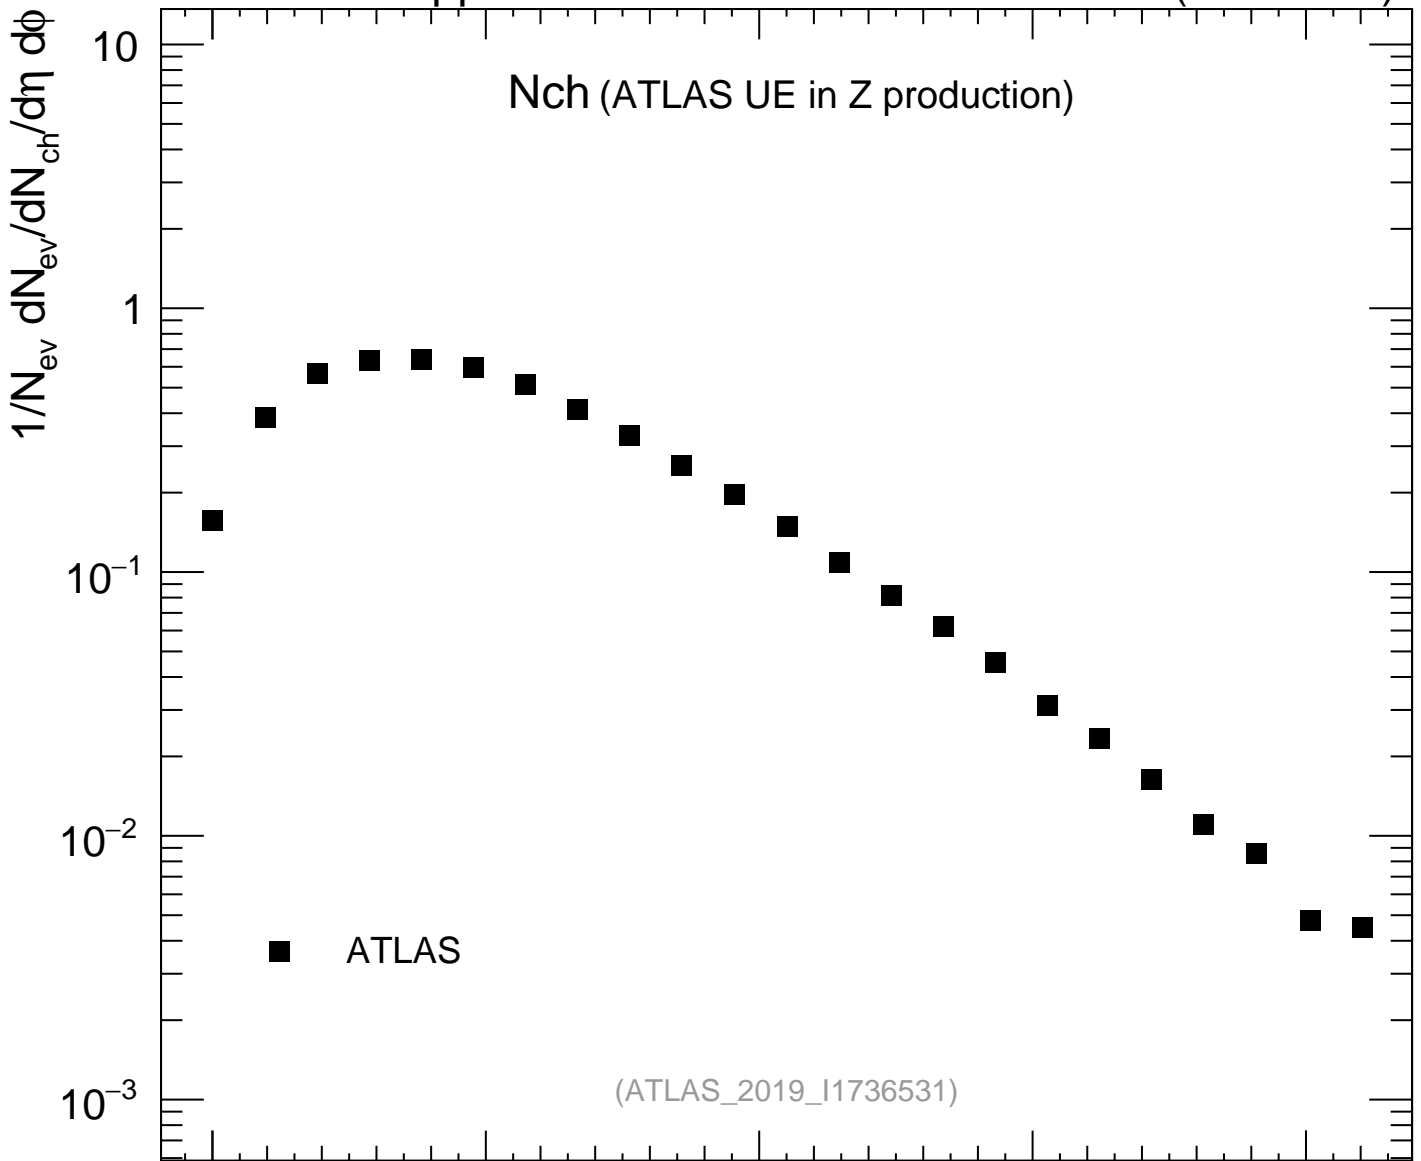

13000 GeV pp

Z (Drell-Yan)

(ATLAS_2019_I1736531)

mcplots.cern.ch [arXiv:1306.3436]