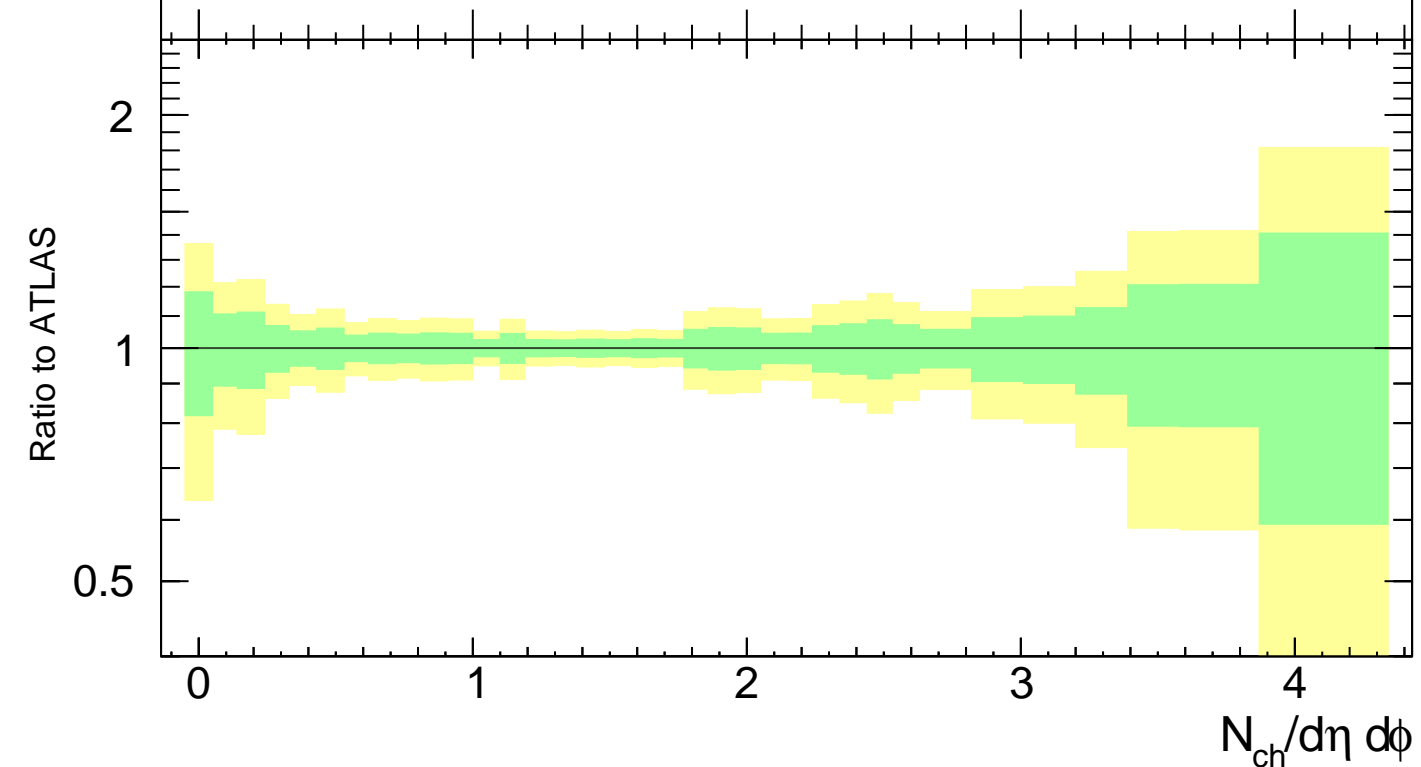

13000 GeV pp

Z (Drell-Yan)

(ATLAS_2019_I1736531)

mcplots.cern.ch [arXiv:1306.3436]