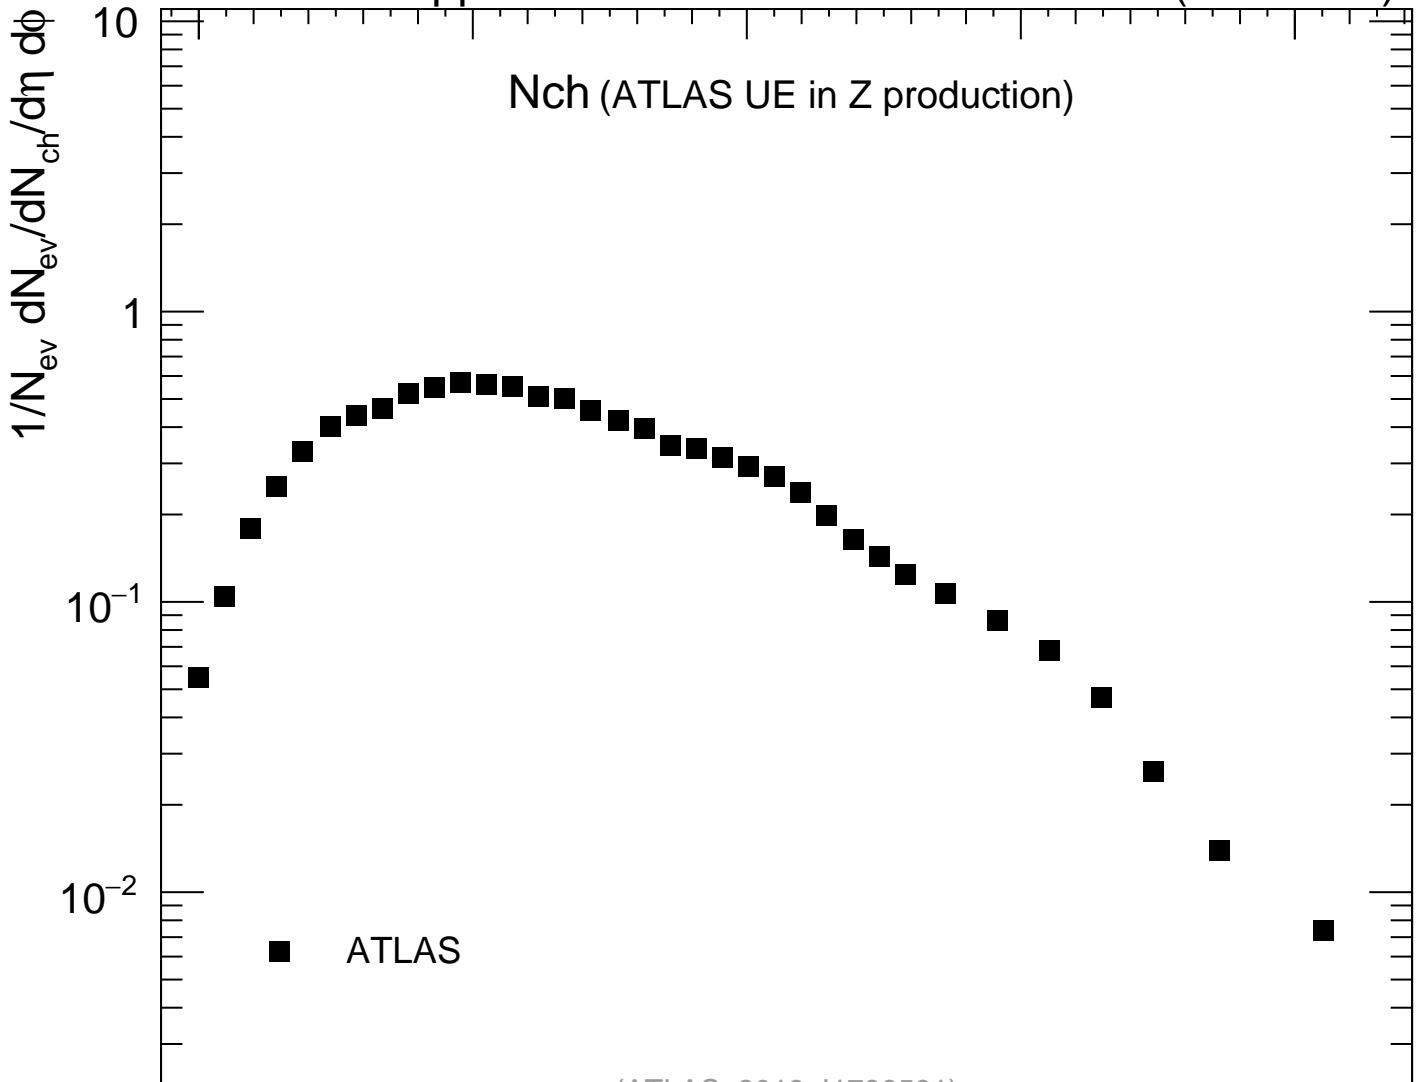

13000 GeV pp

Z (Drell-Yan)

(ATLAS_2019_I1736531)

mcplots.cern.ch [arXiv:1306.3436]