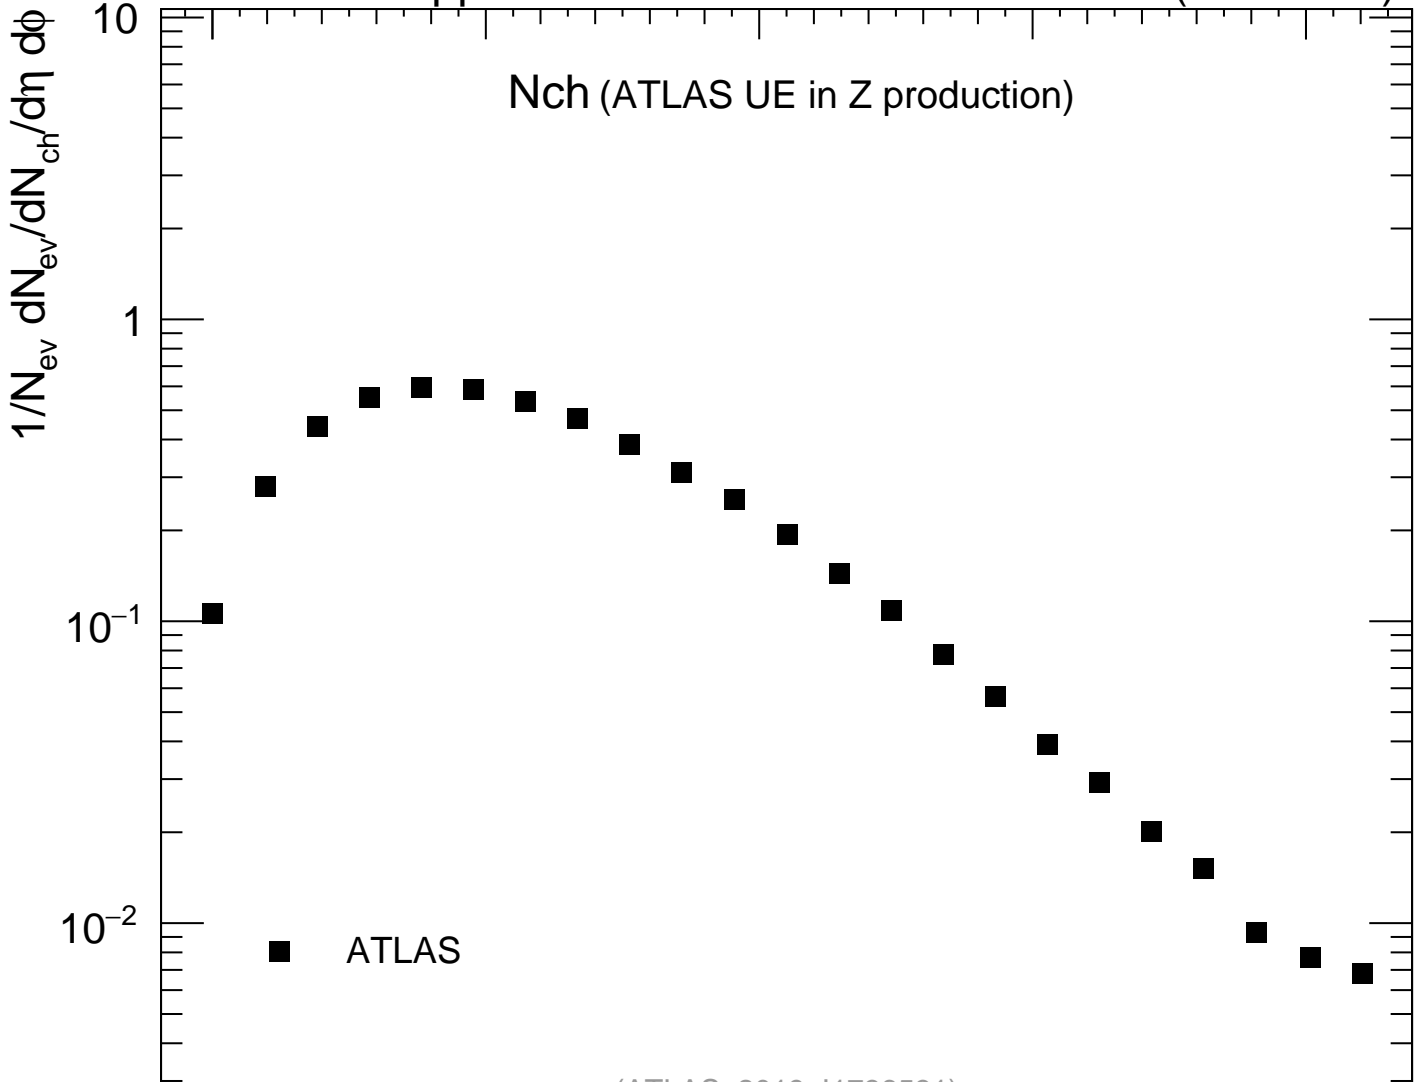

13000 GeV pp

Z (Drell-Yan)

mcplots.cern.ch [arXiv:1306.3436]