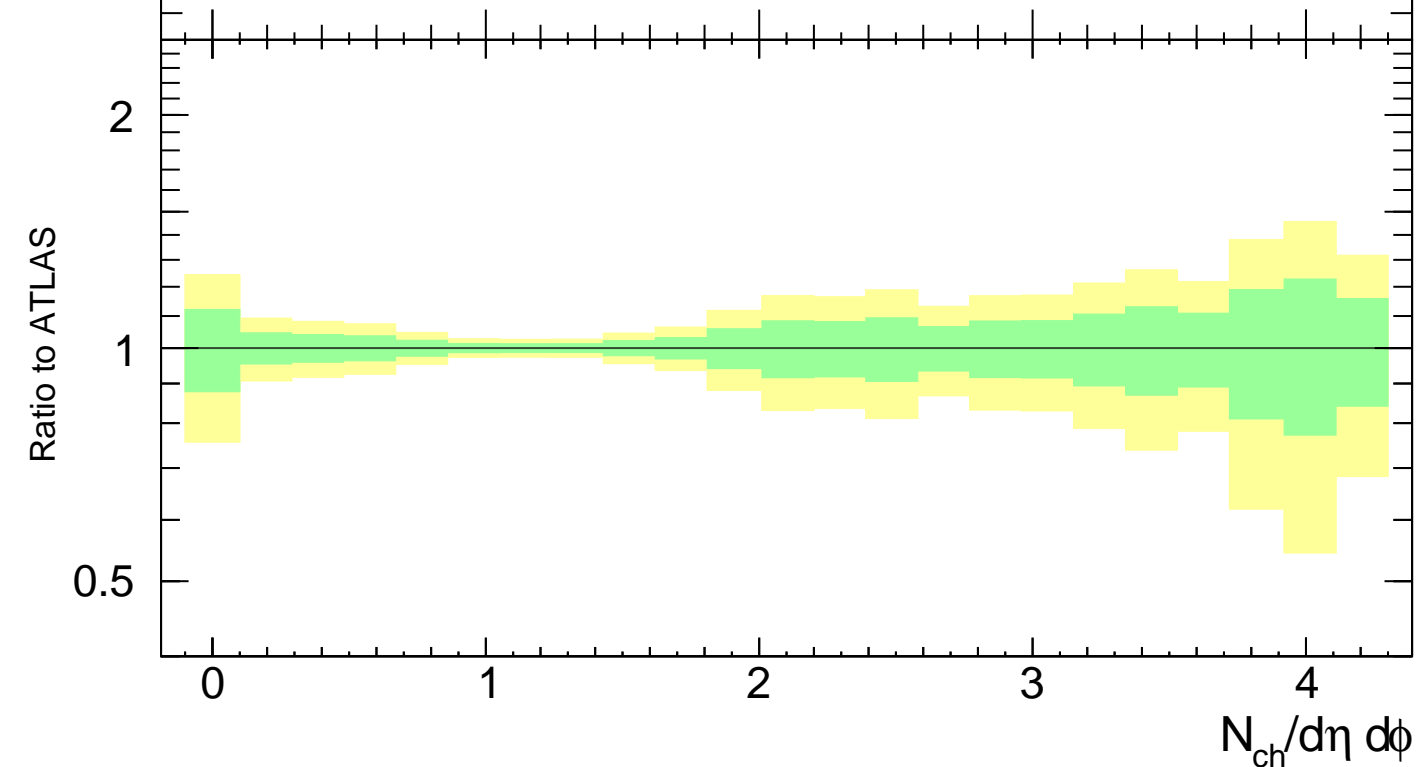

13000 GeV pp

Z (Drell-Yan)

mcplots.cern.ch [arXiv:1306.3436]