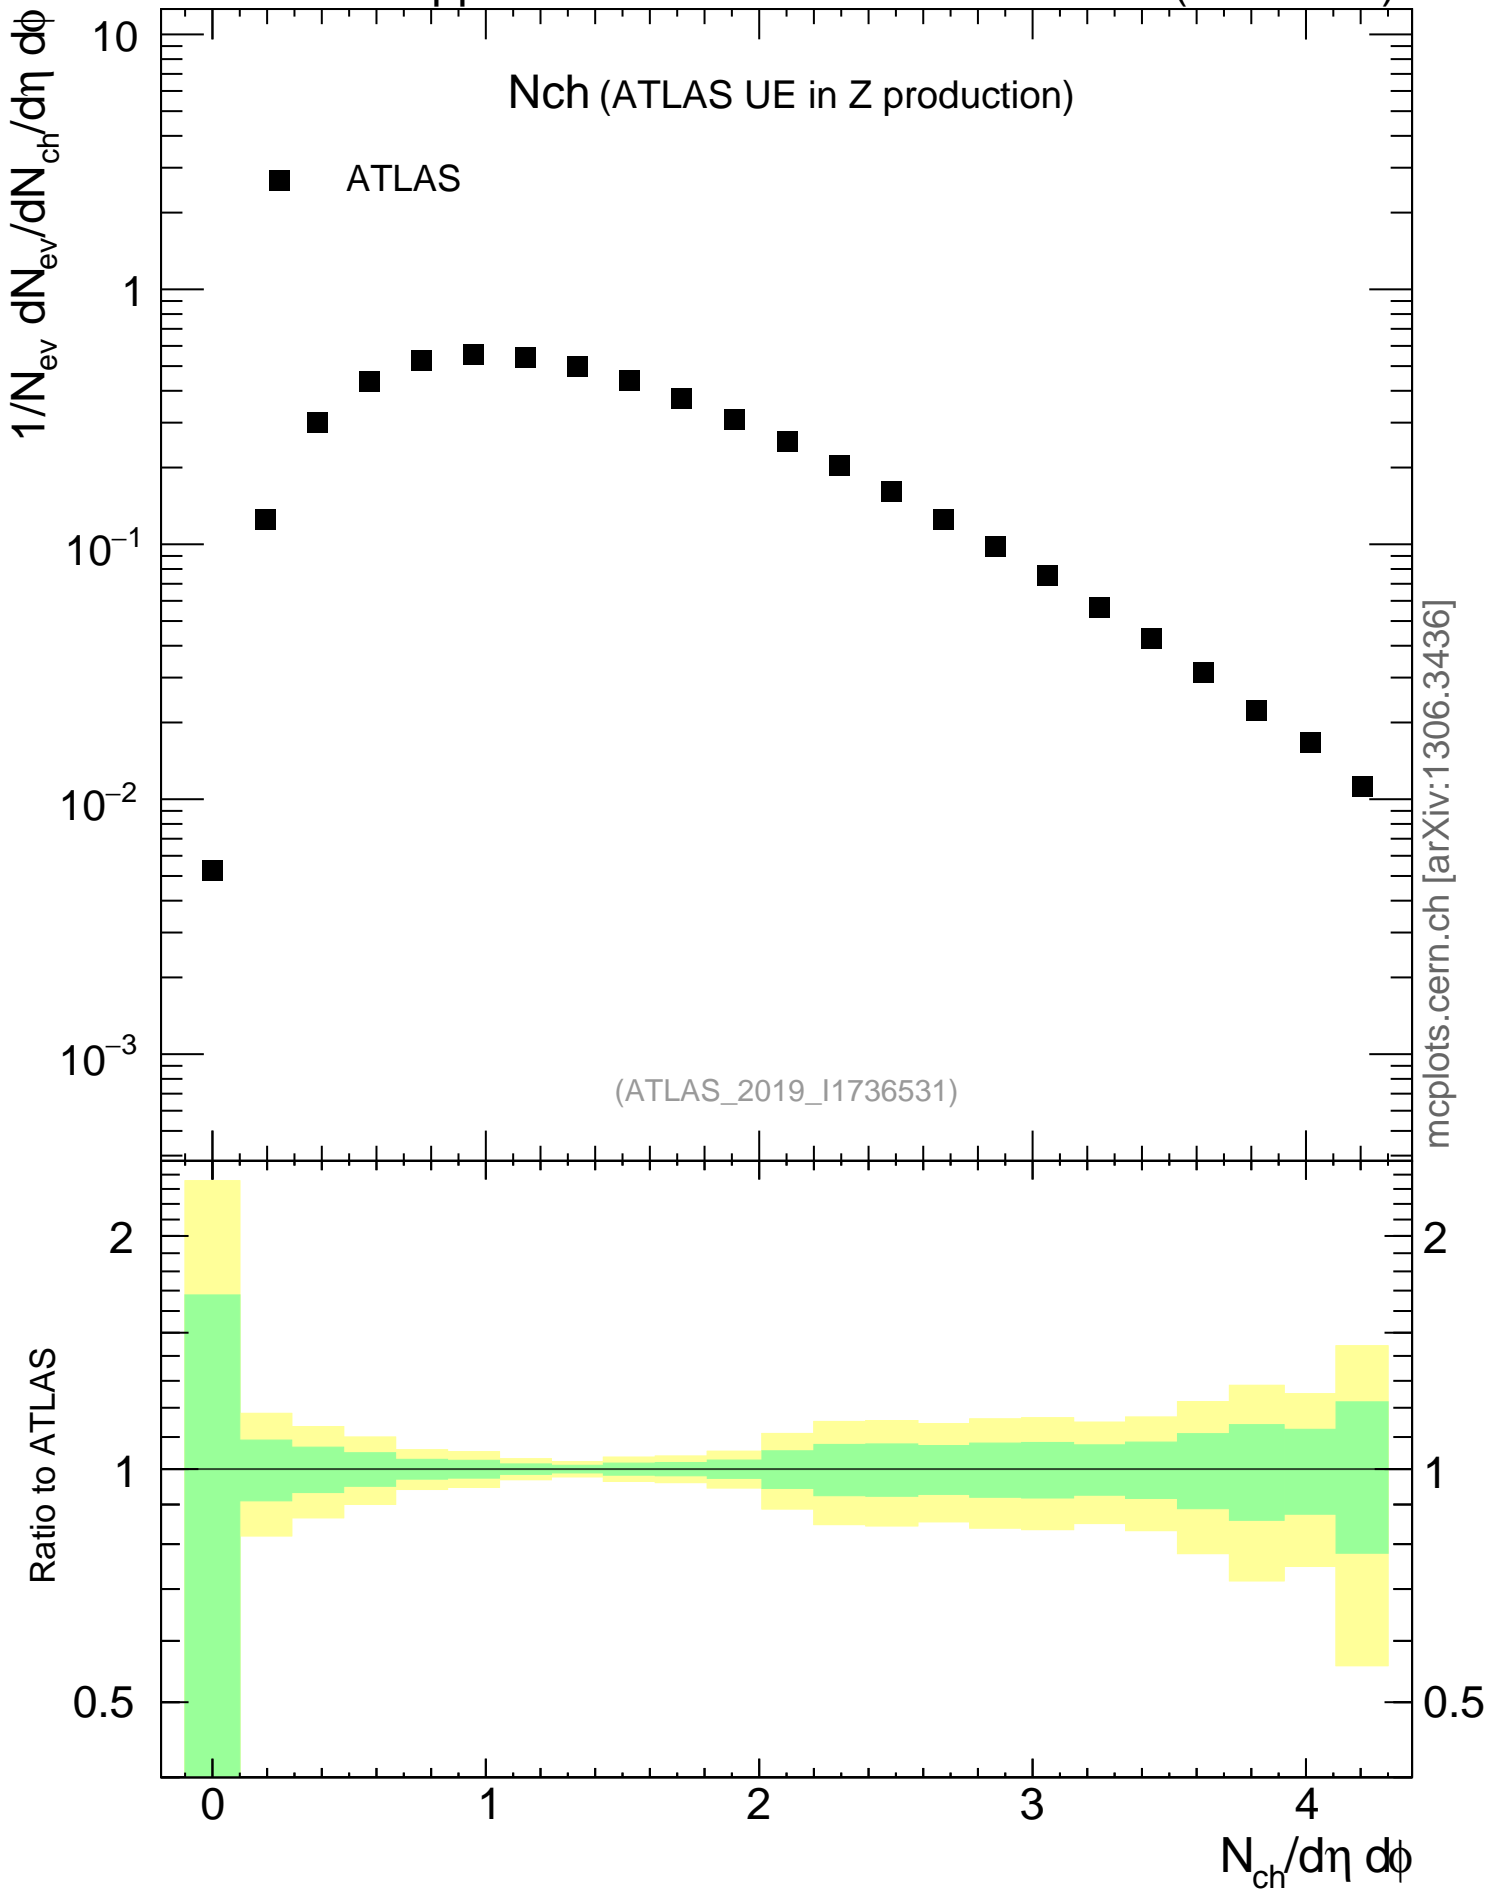

13000 GeV pp

Z (Drell-Yan)

(ATLAS_2019_I1736531)

mcplots.cern.ch [arXiv:1306.3436]