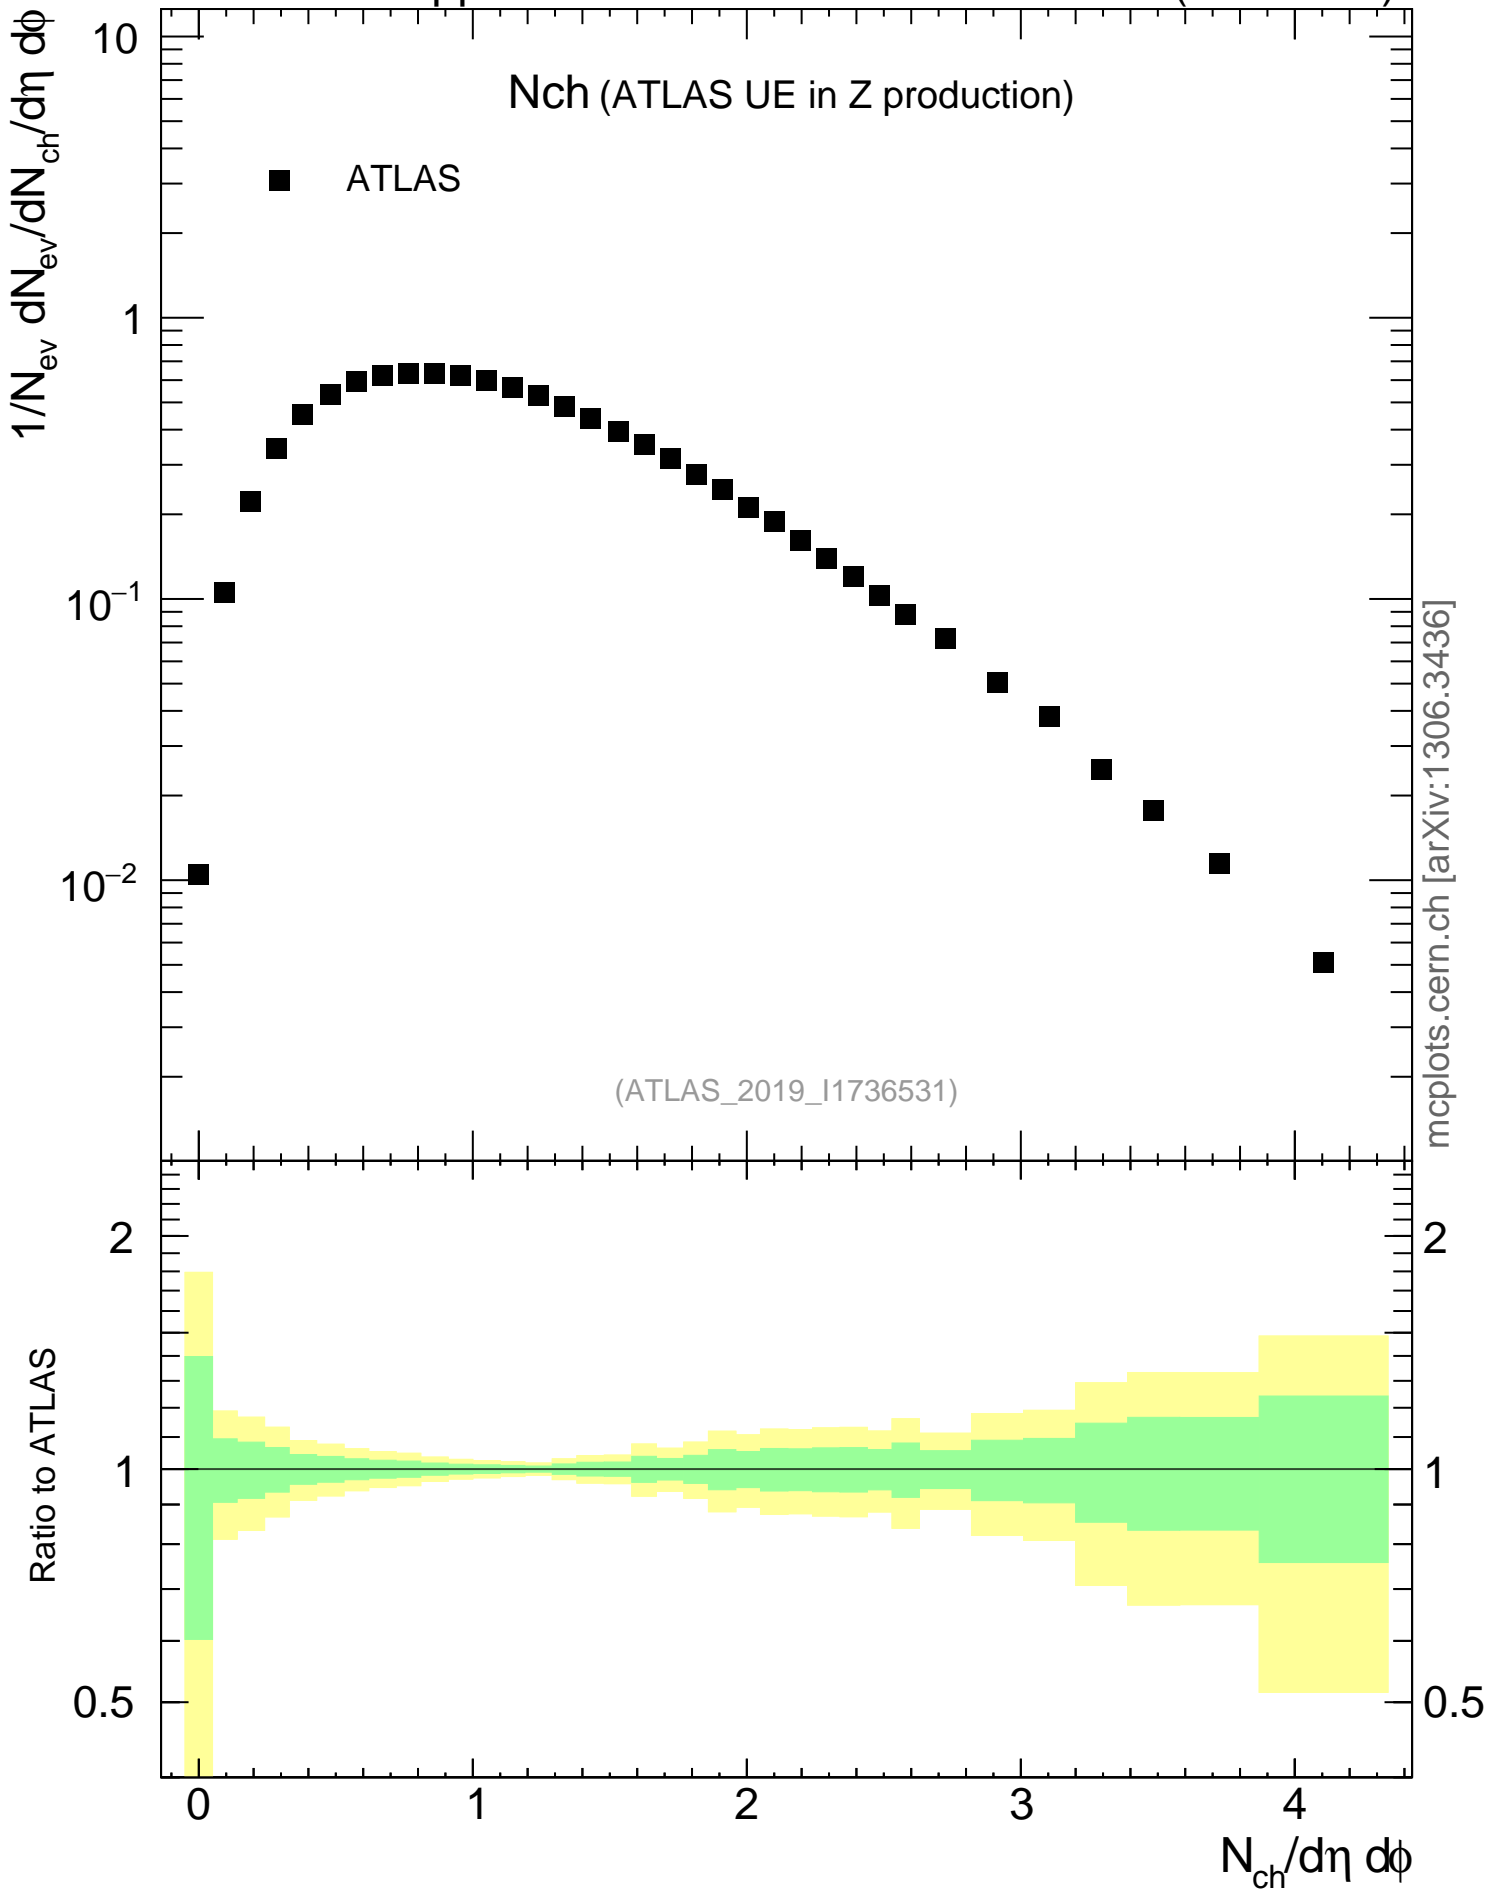

13000 GeV pp

Z (Drell-Yan)

mcplots.cern.ch [arXiv:1306.3436]