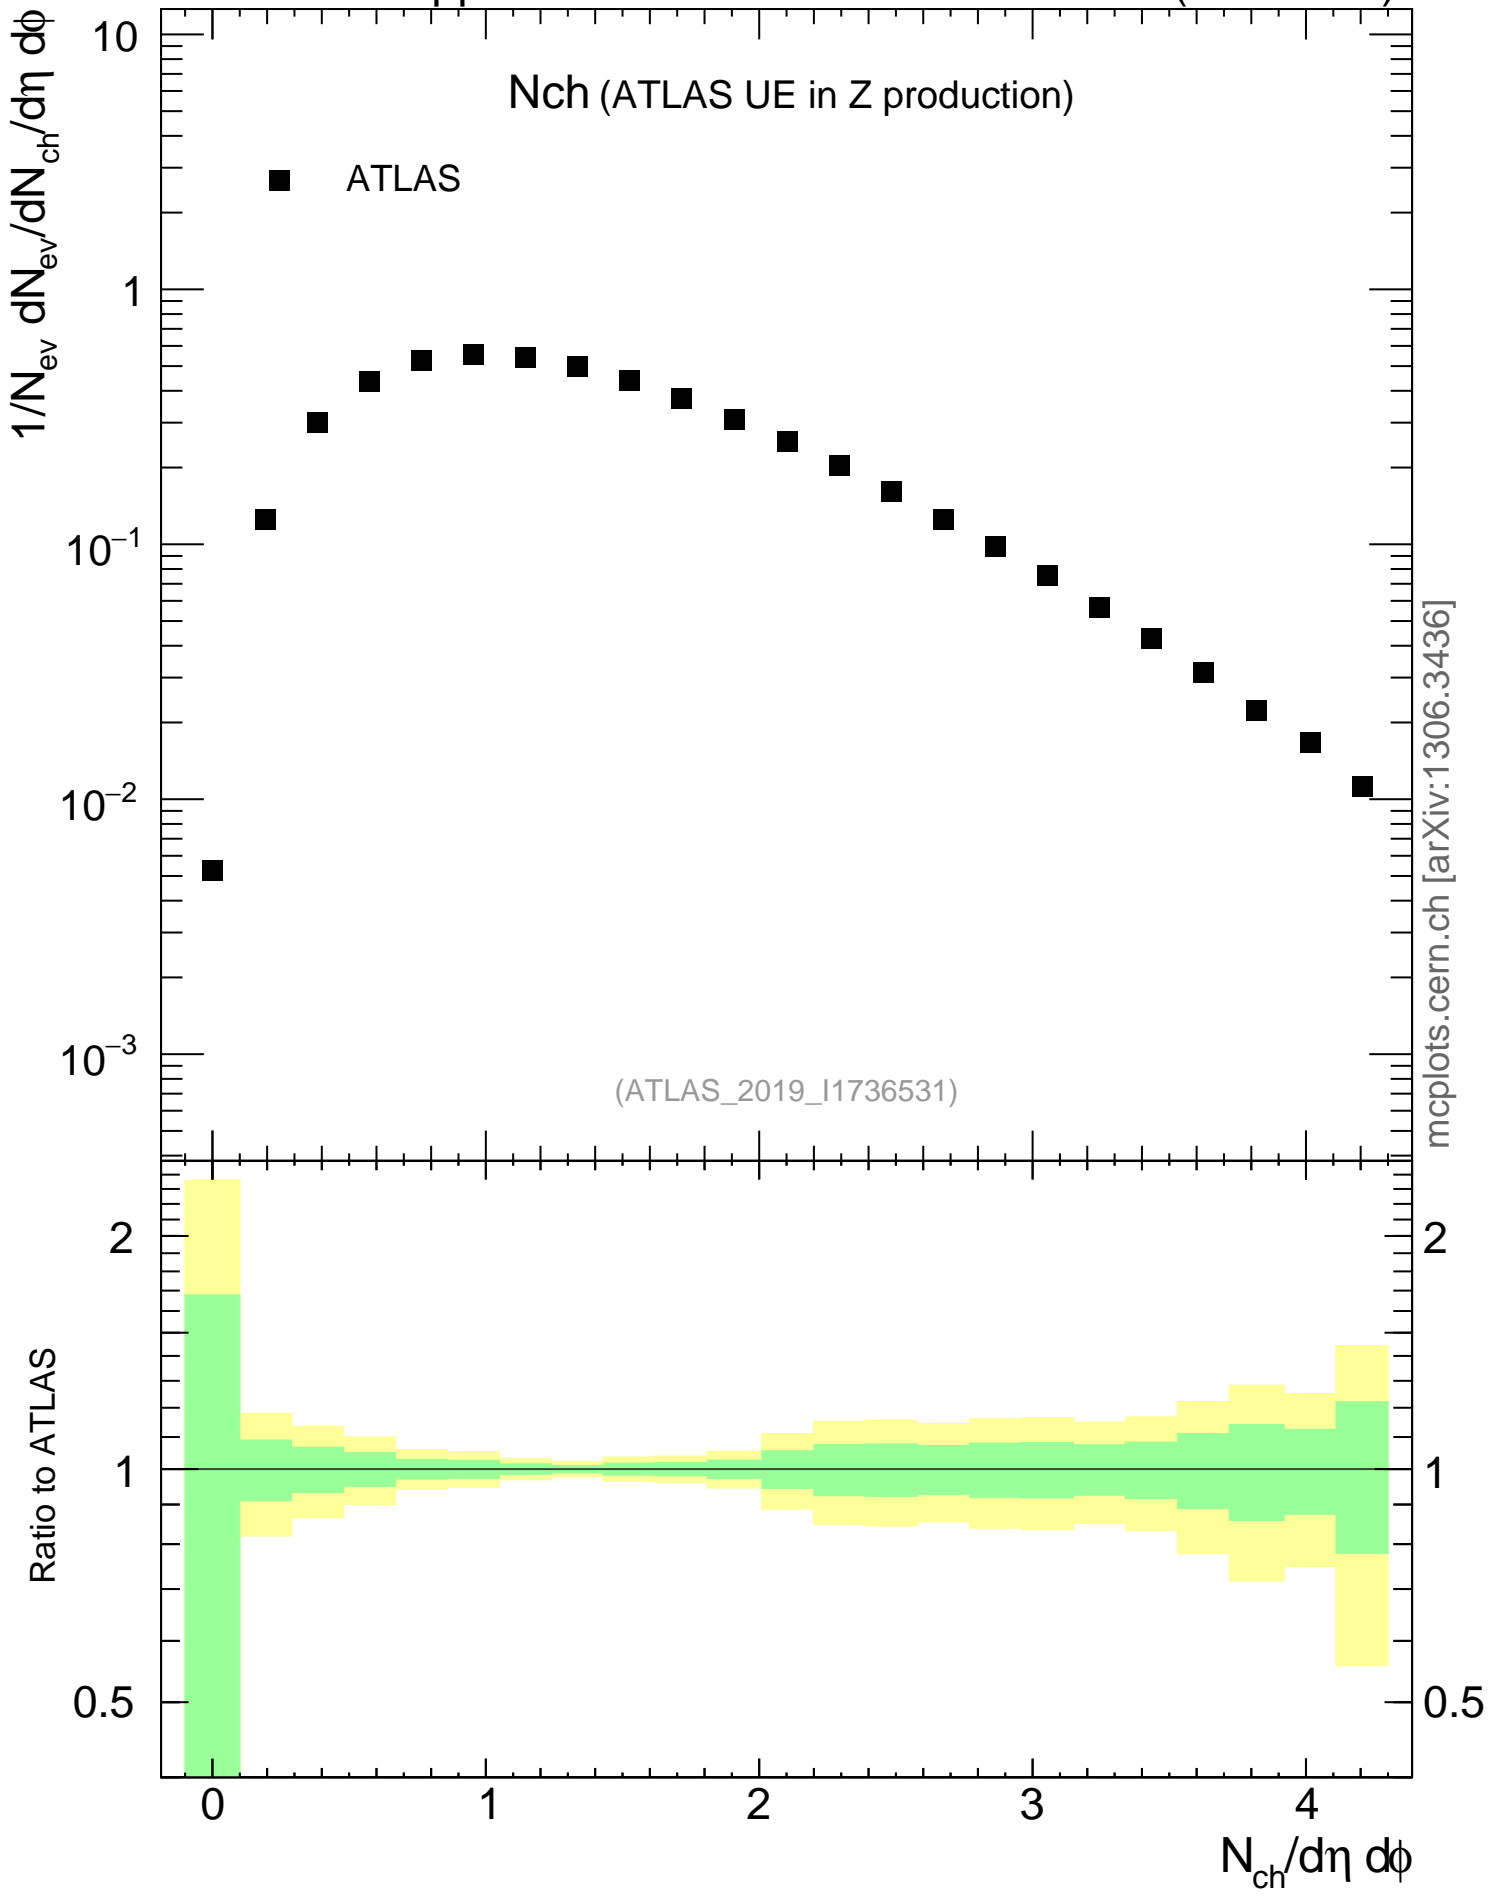

13000 GeV pp

Z (Drell-Yan)

mcplots.cern.ch [arXiv:1306.3436]