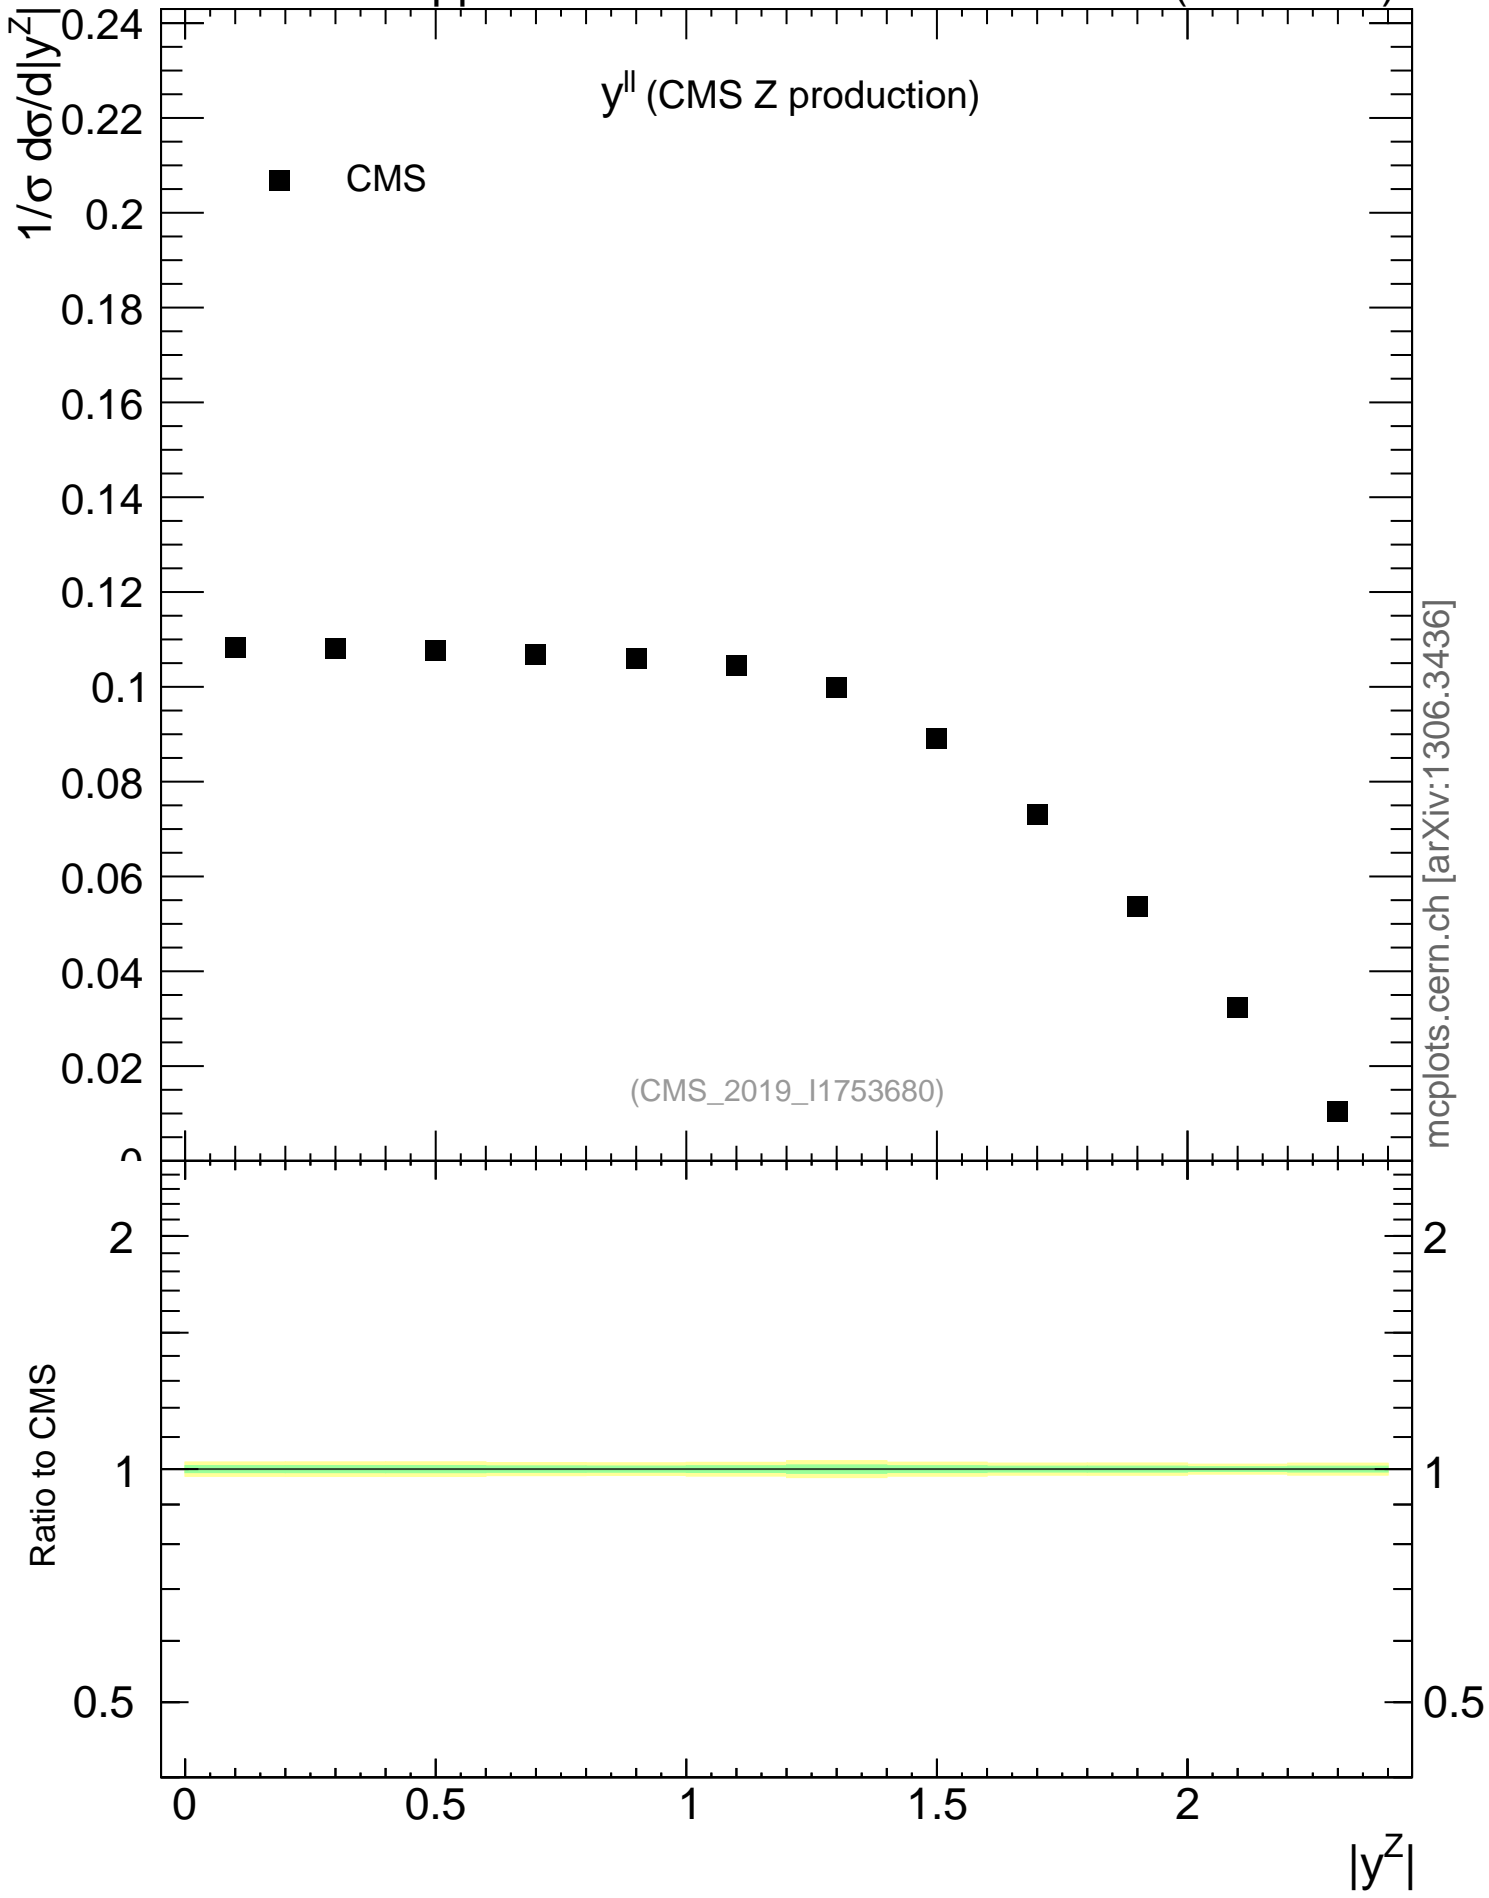

13000 GeV pp

Z (Drell-Yan)

mcplots.cern.ch [arXiv:1306.3436]