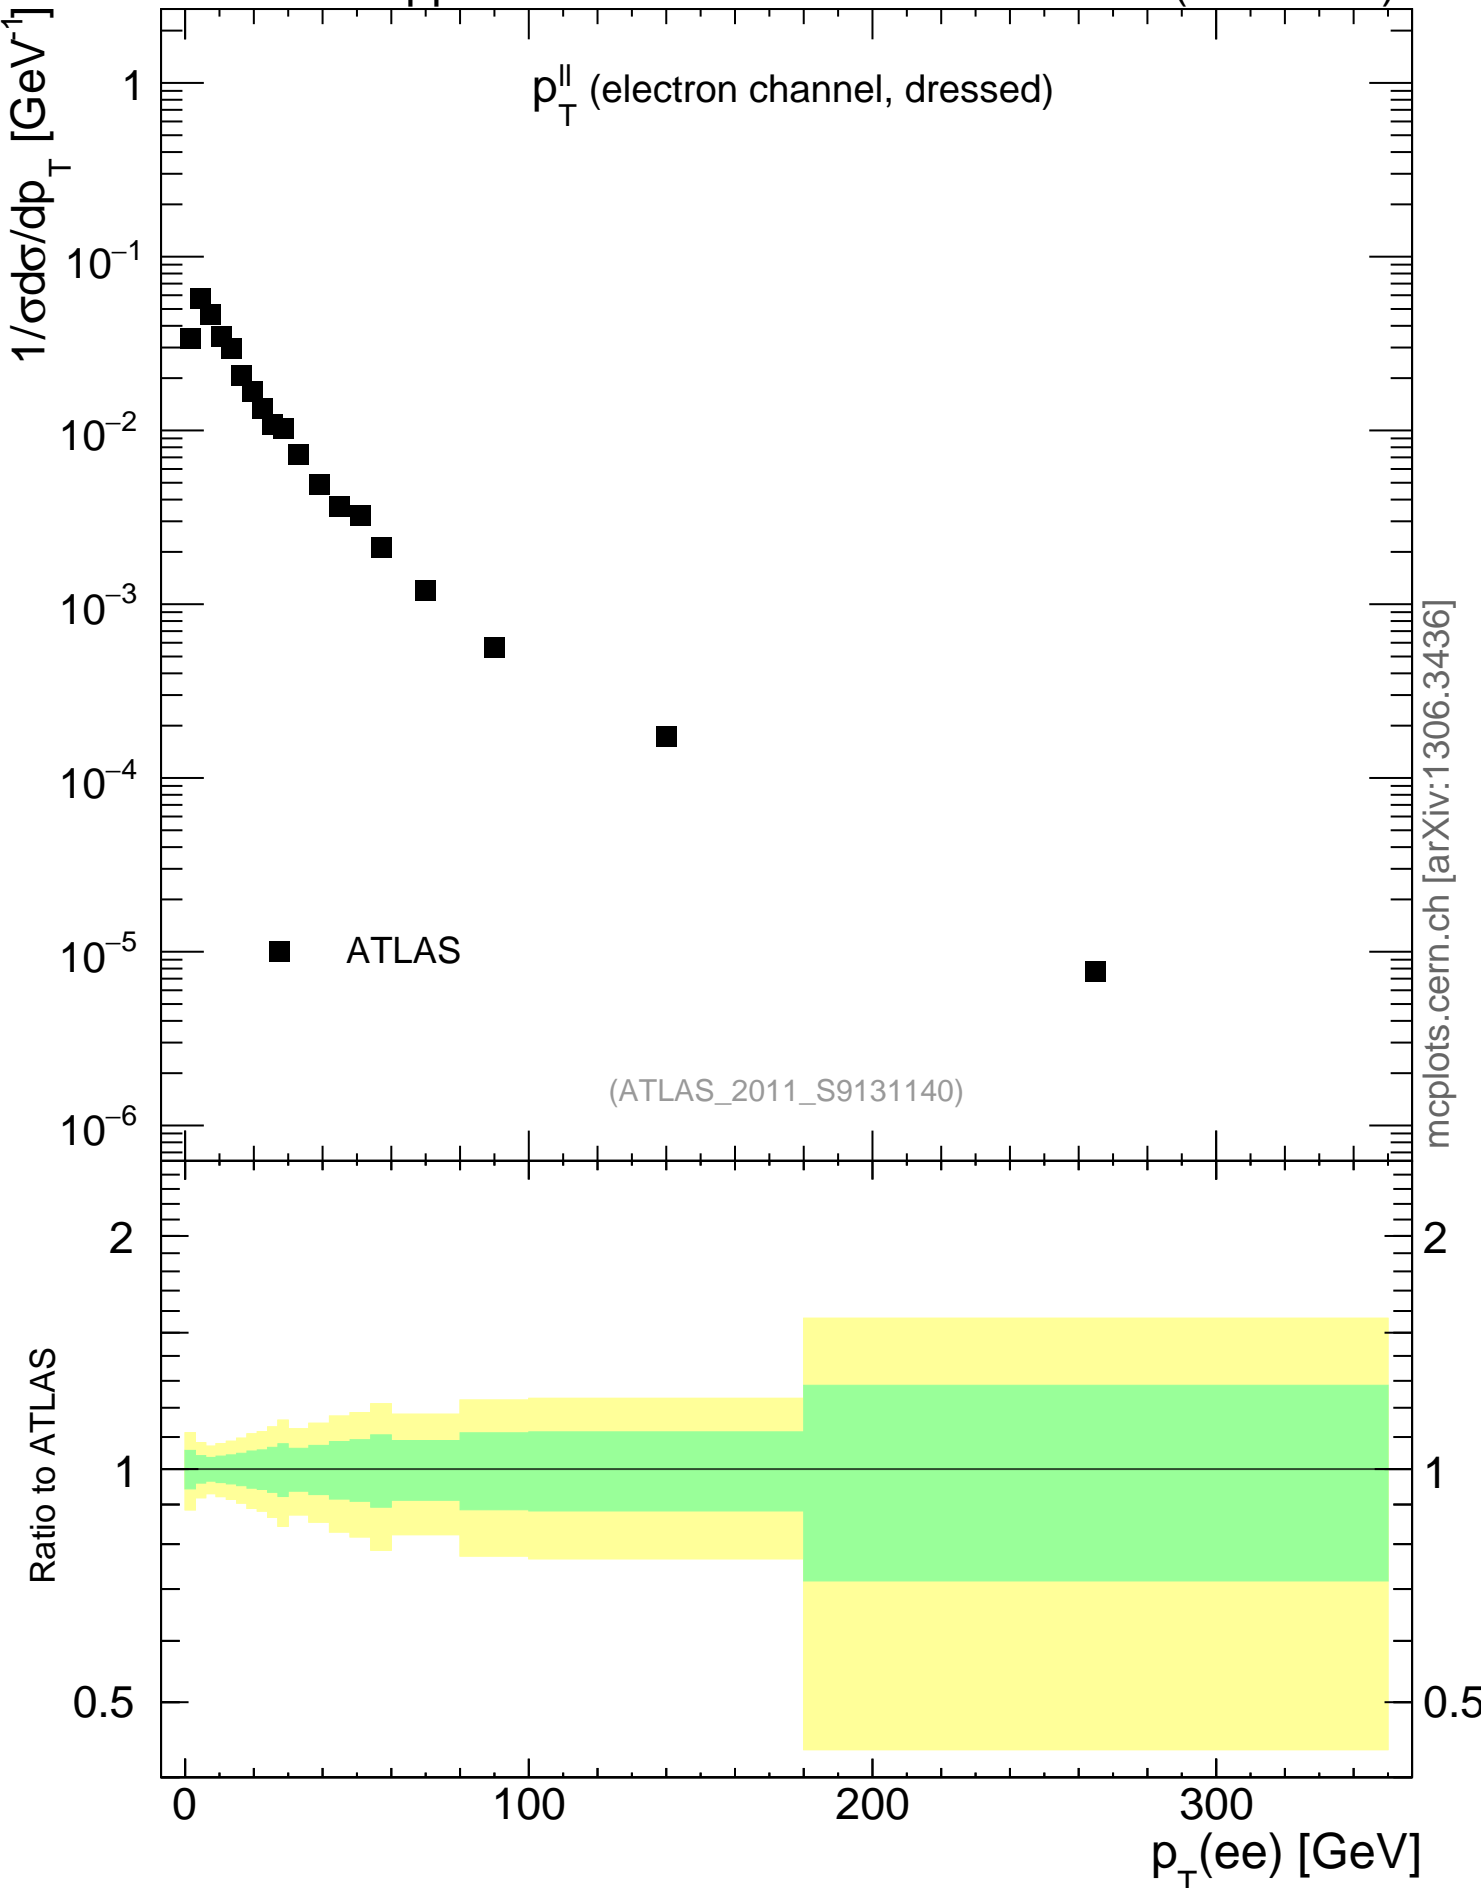

7000 GeV pp

Z (Drell-Yan)

mcplots.cern.ch [arXiv:1306.3436]