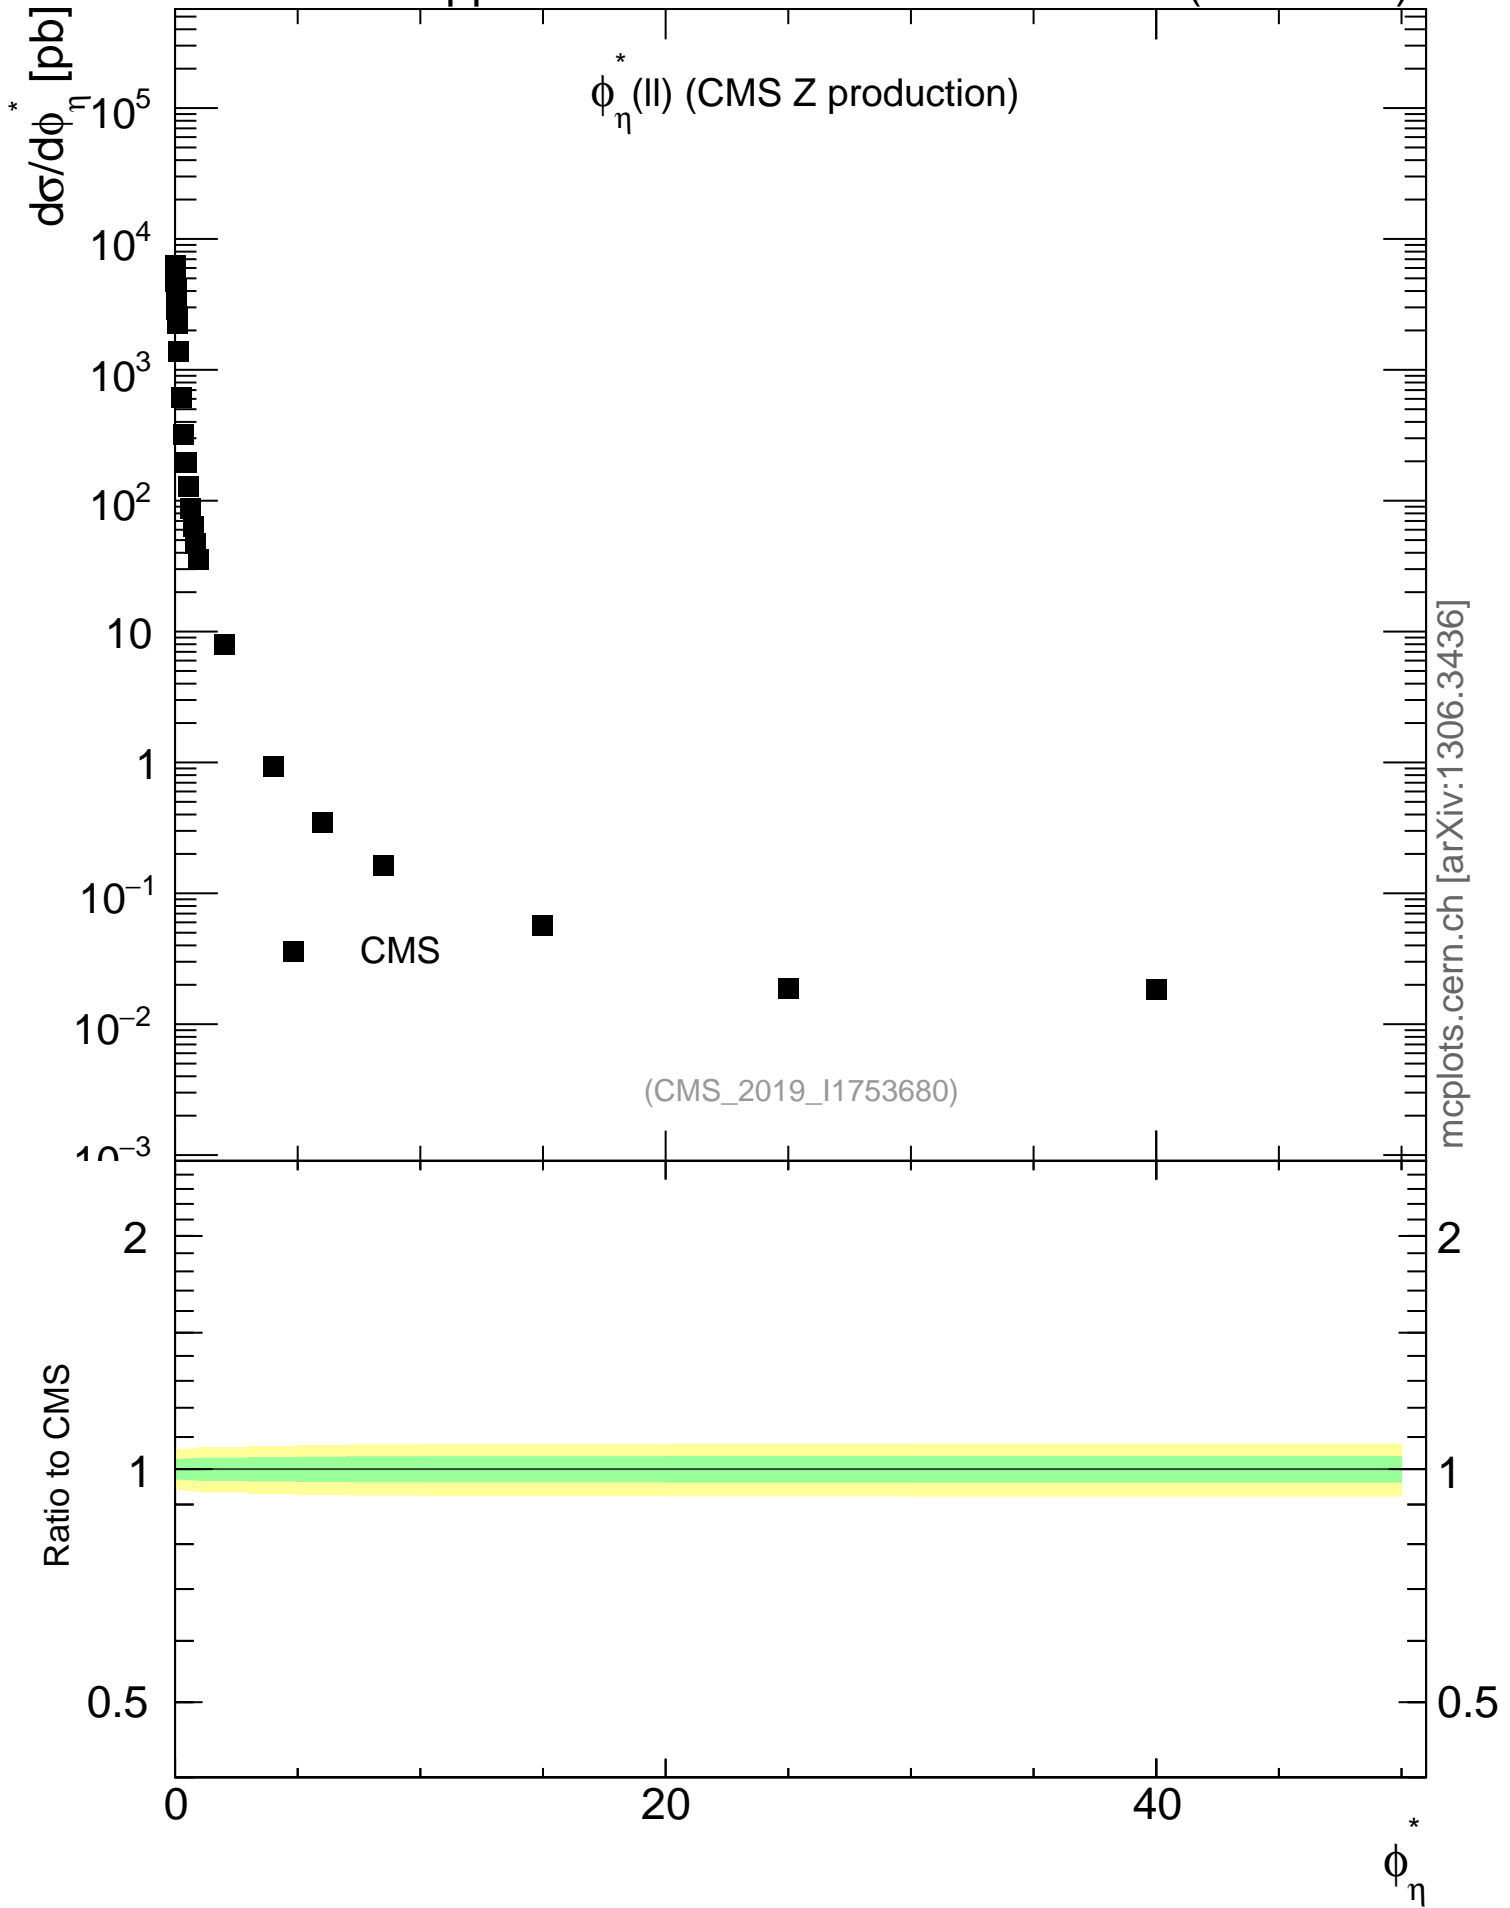

13000 GeV pp

Z (Drell-Yan)

mcplots.cern.ch [arXiv:1306.3436]