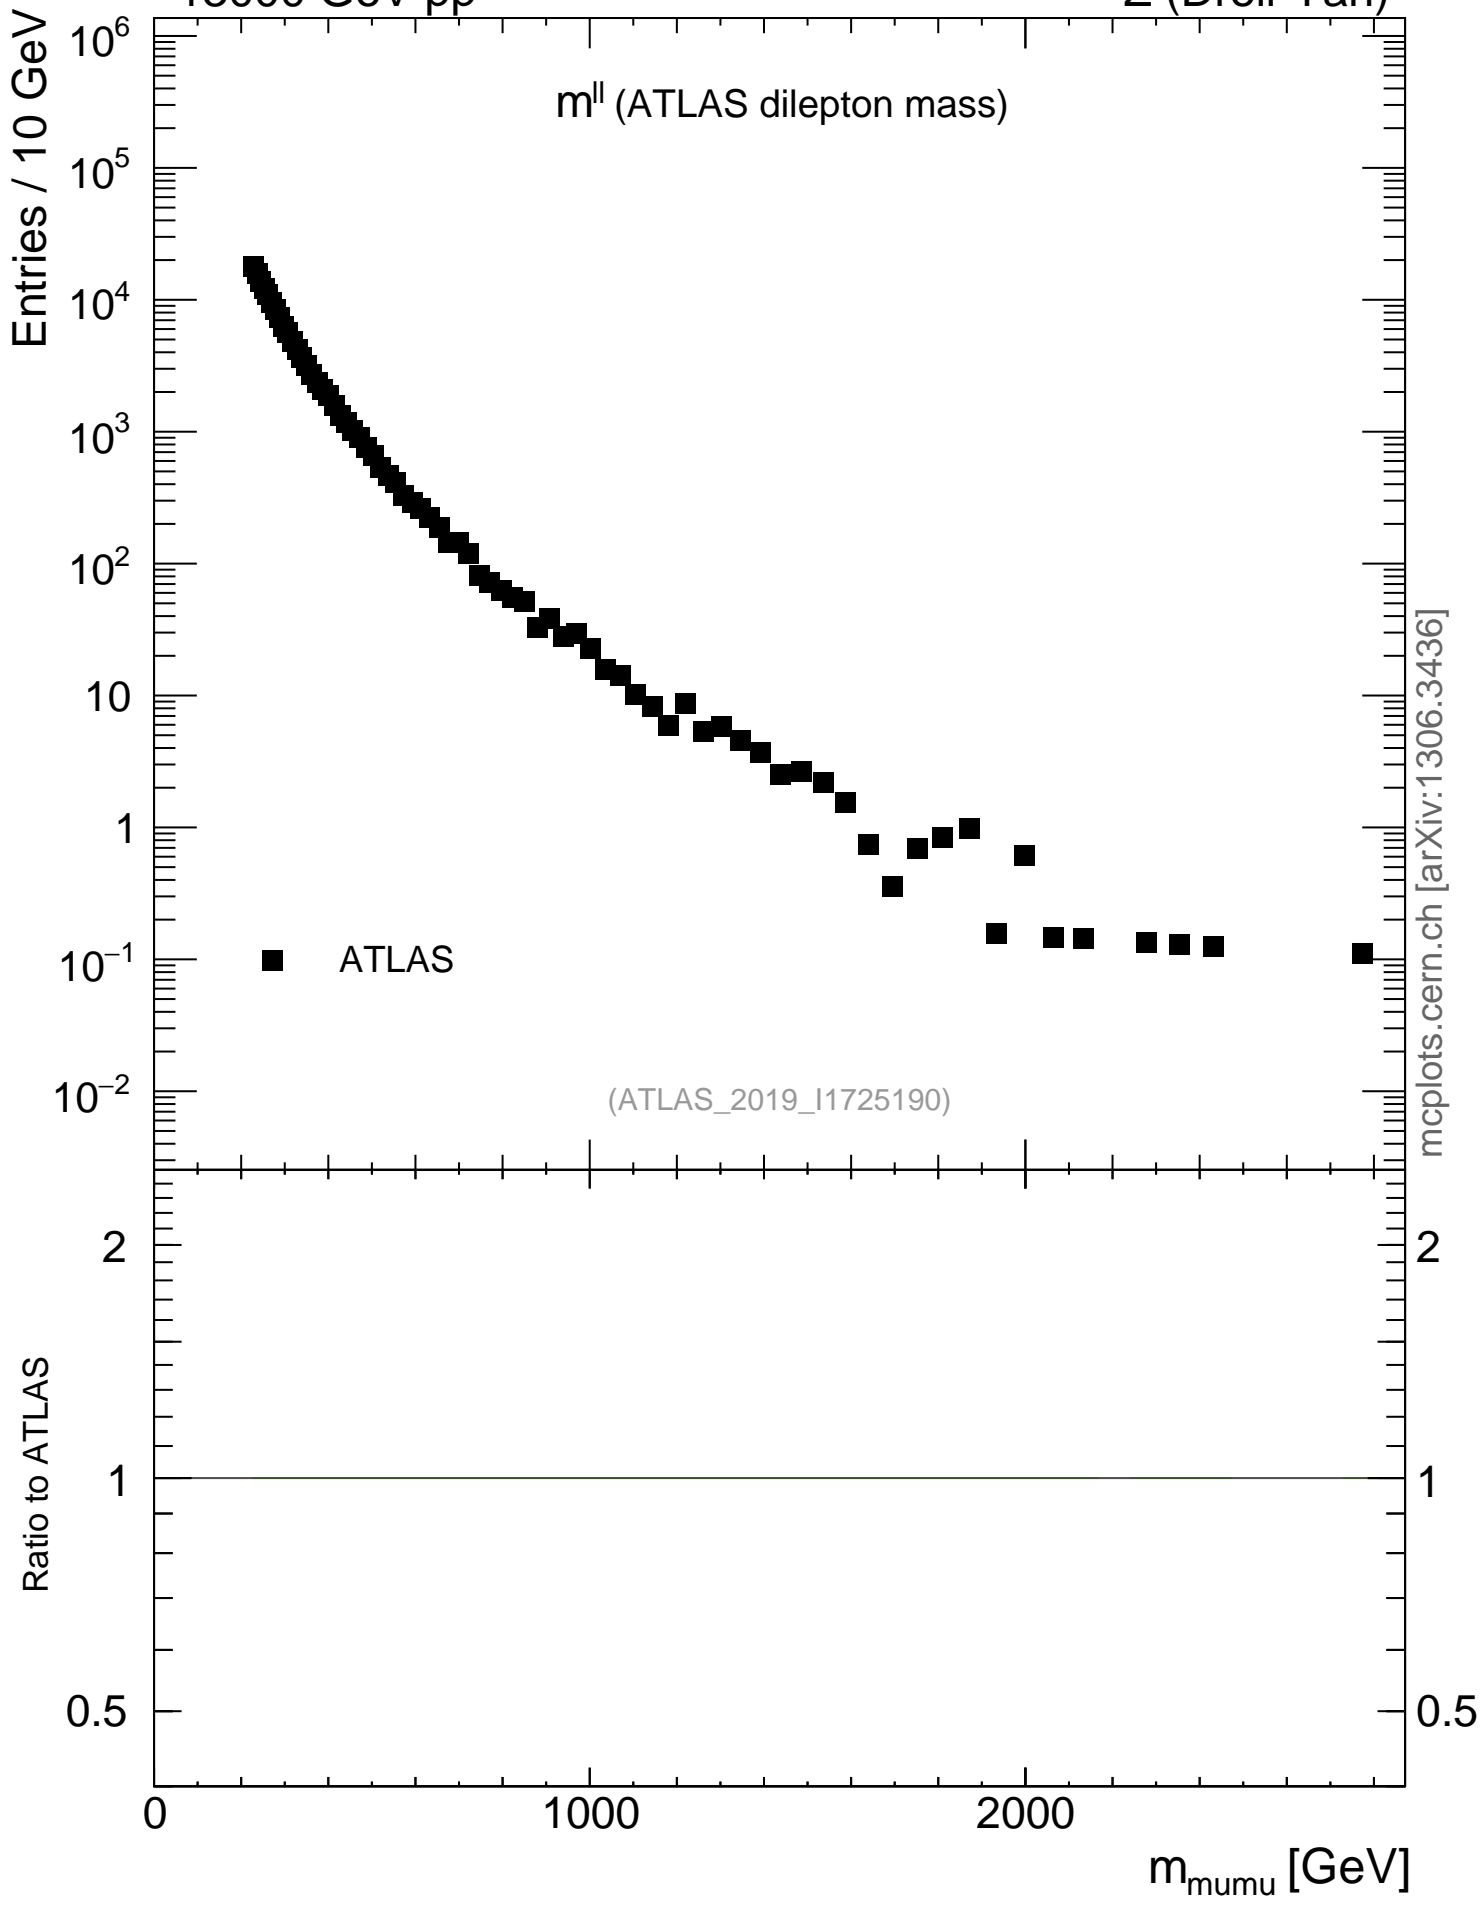

13000 GeV pp

Z (Drell-Yan)

mcplots.cern.ch [arXiv:1306.3436]