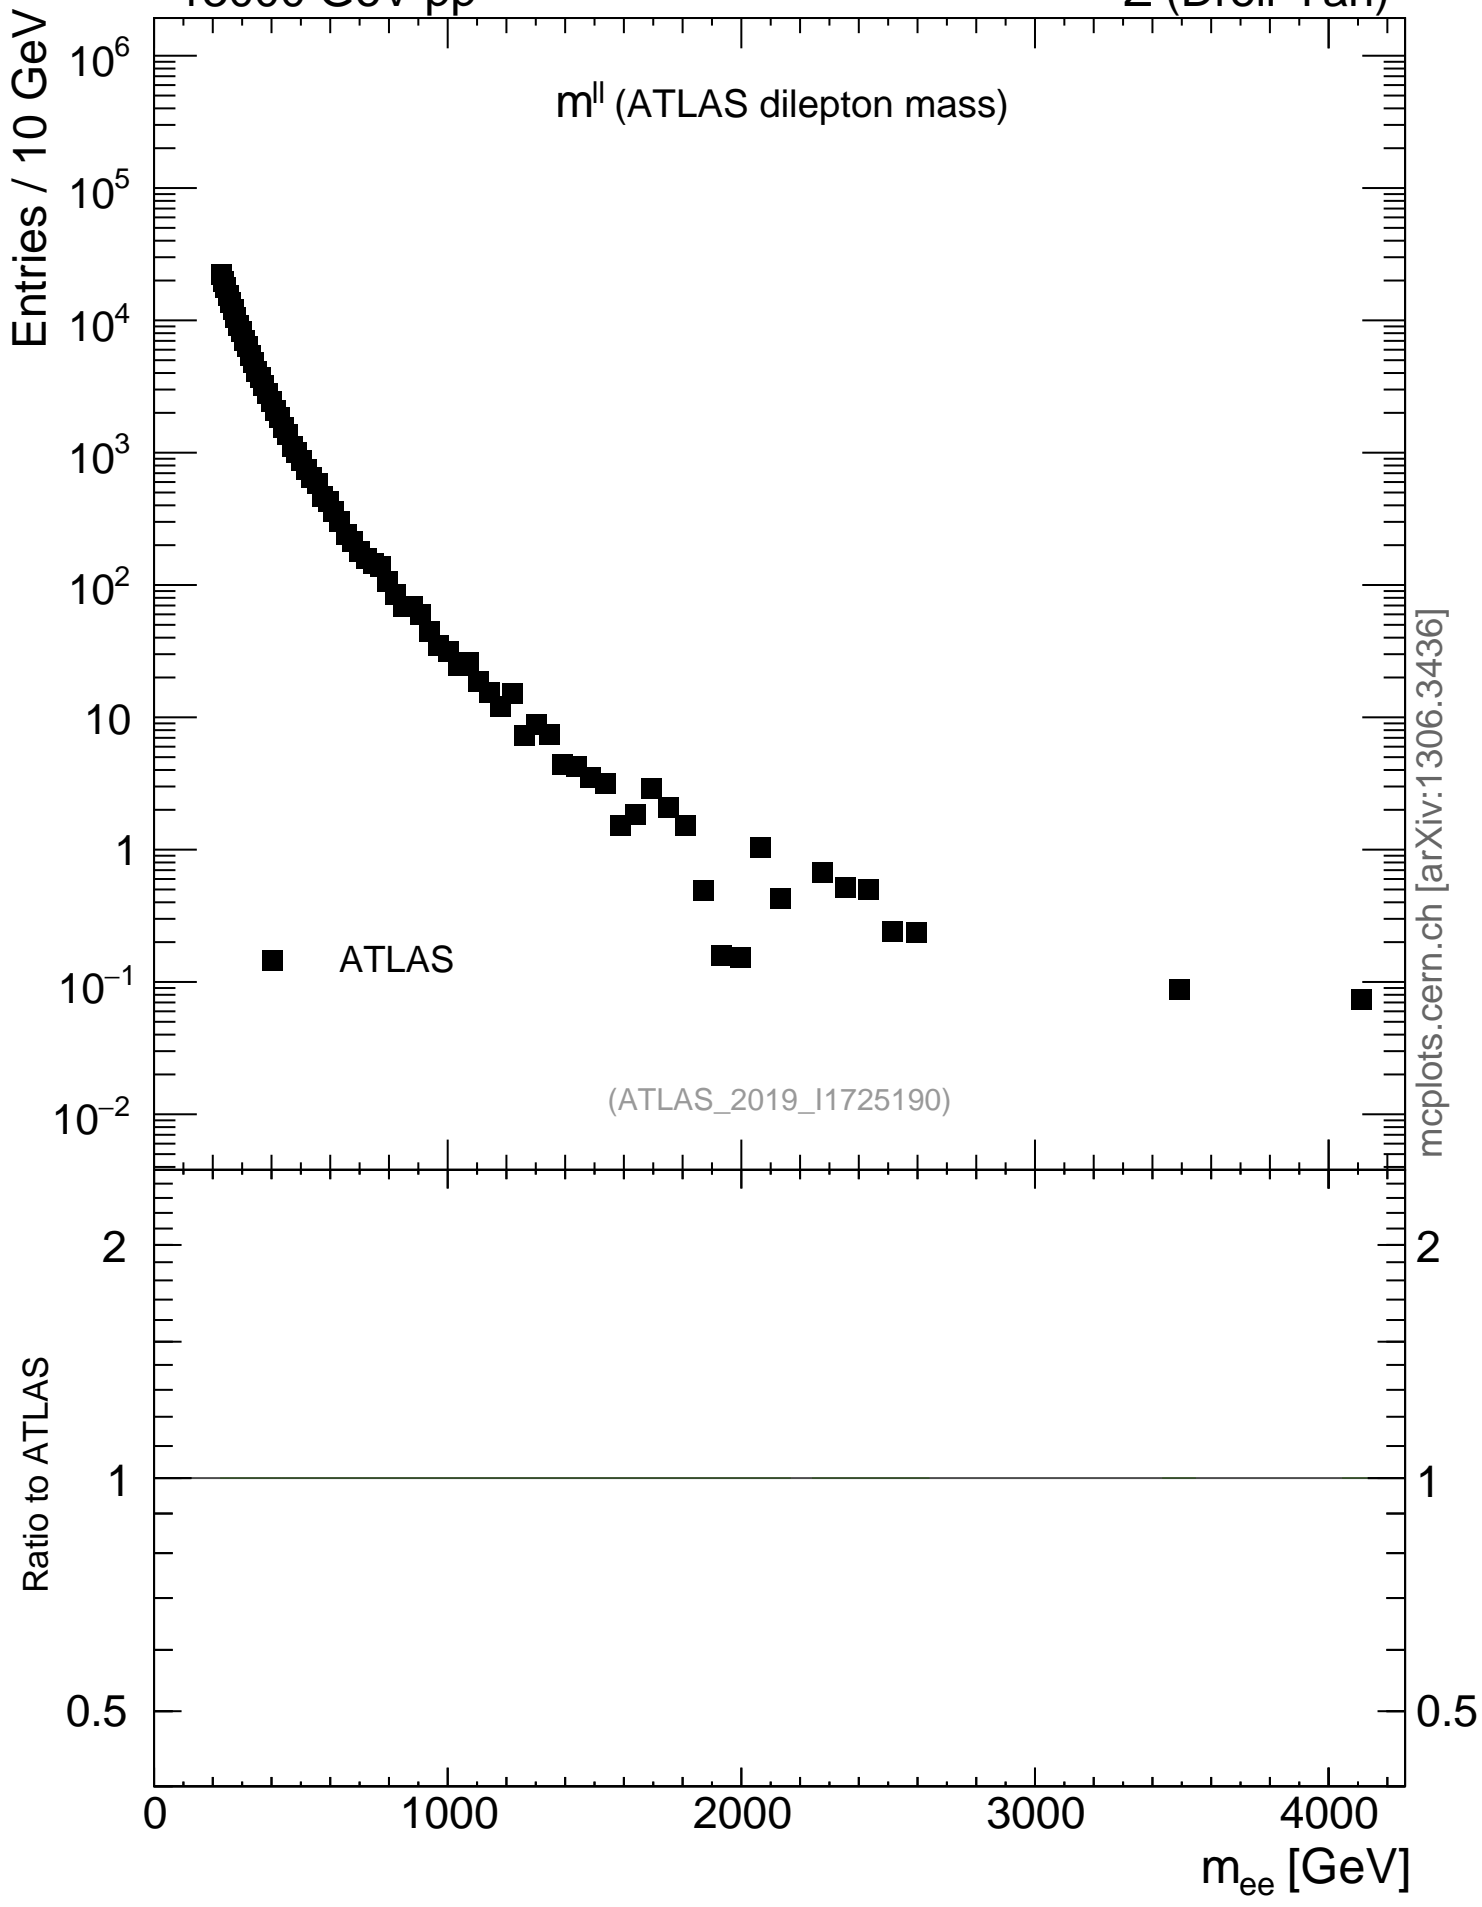

13000 GeV pp

Z (Drell-Yan)

mcplots.cern.ch [arXiv:1306.3436]