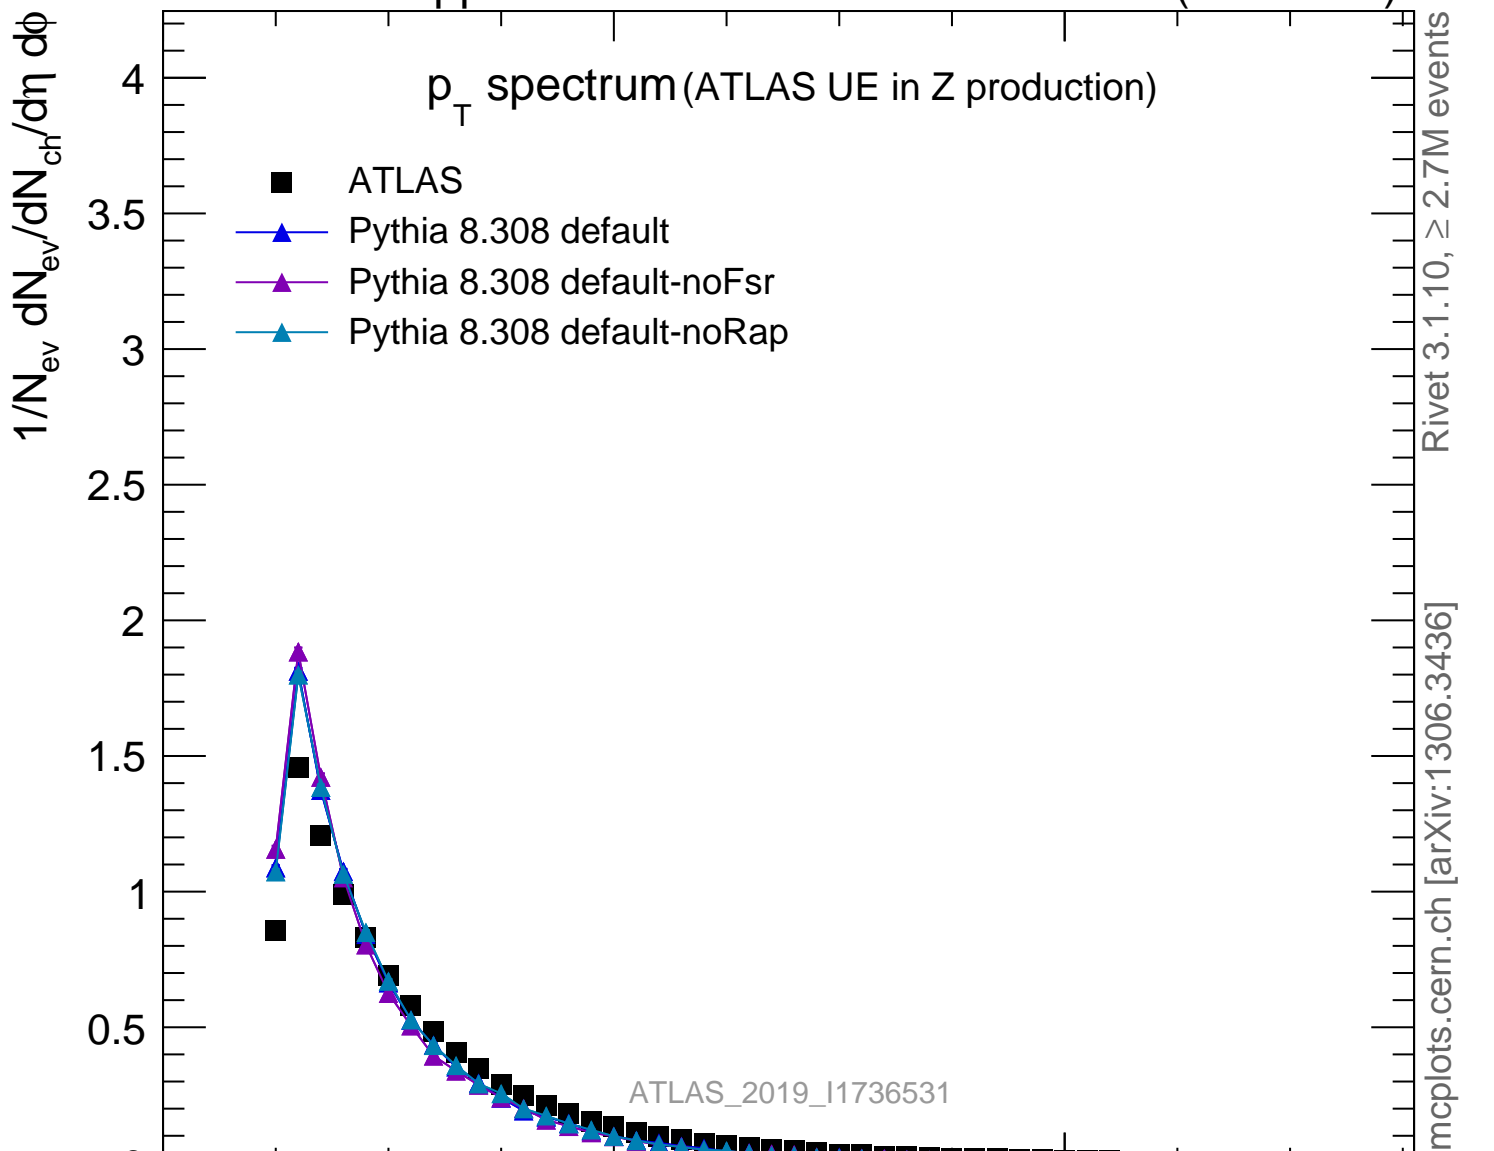

p_T spectrum (ATLAS UE in Z production)

- ATLAS
- ▲ Pythia 8.308 default
- ▲ Pythia 8.308 default-noFsr
- ▲ Pythia 8.308 default-noRap

Rivet 3.1.10, ≥ 2.7M events

mcplots.cern.ch [arXiv:1306.3436]

Ratio to ATLAS