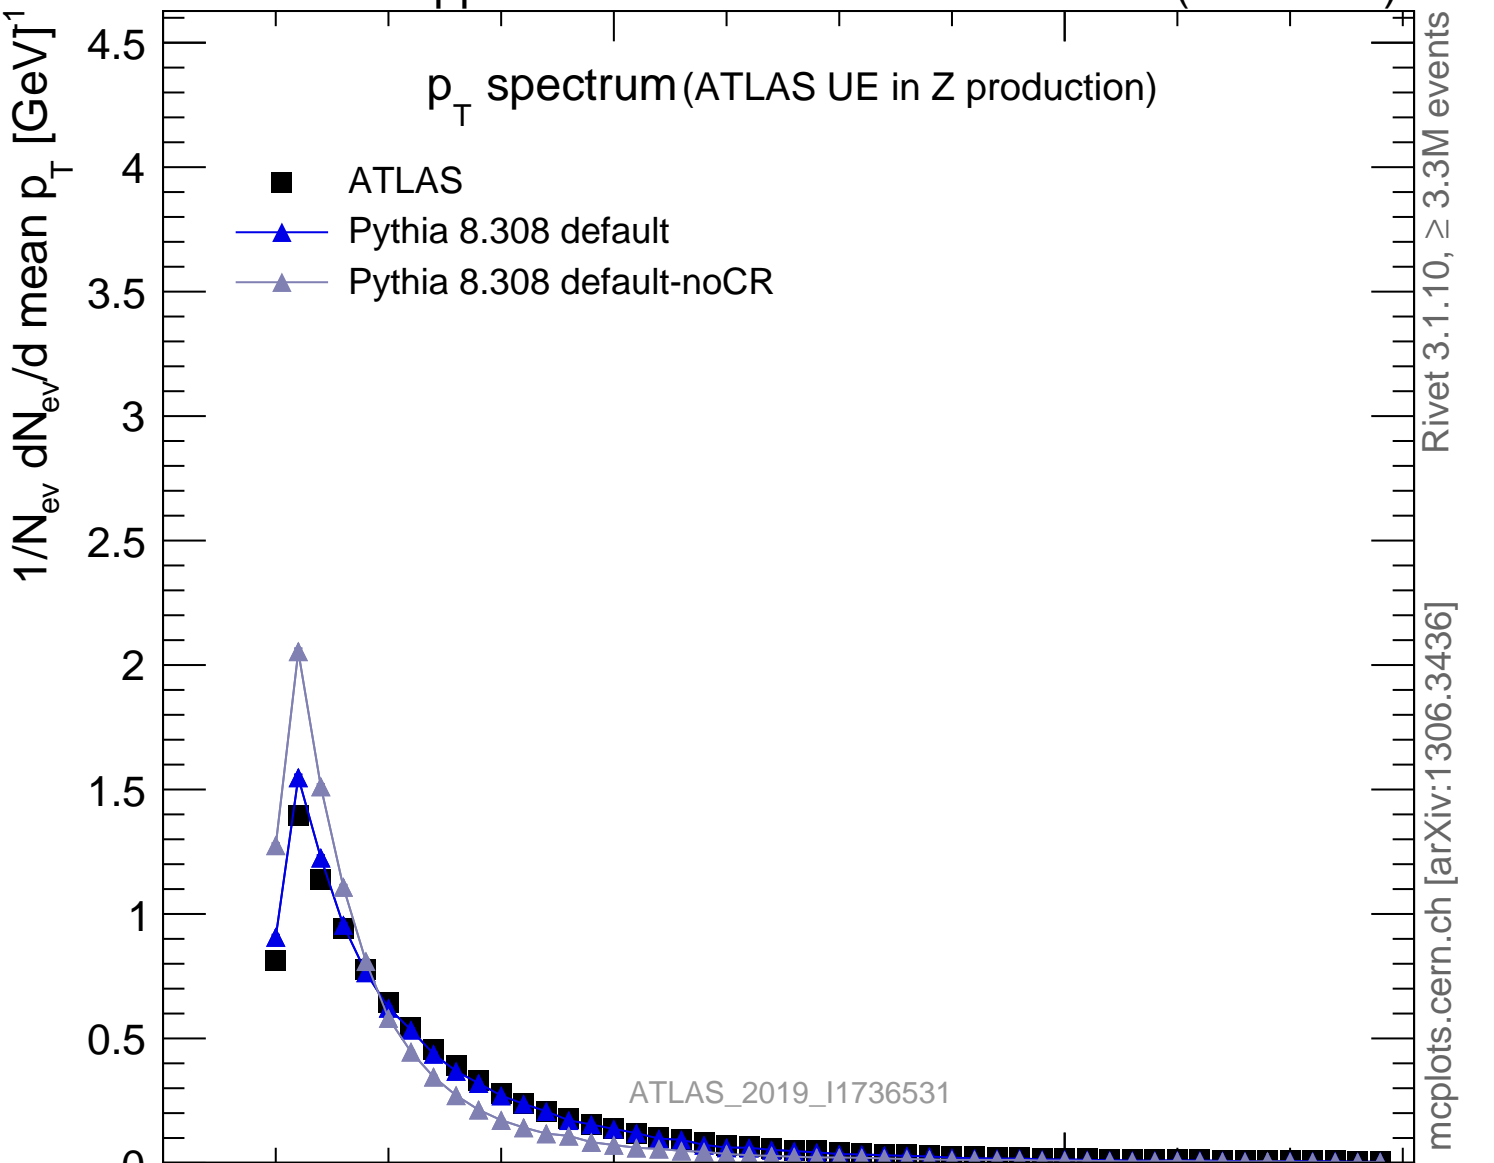

13000 GeV pp

Z (Drell-Yan)

 p_T spectrum (ATLAS UE in Z production)

- ATLAS
- ▲ Pythia 8.308 default
- ▲ Pythia 8.308 default-noCR

mcplots.cern.ch [arXiv:1306.3436]
Rivet 3.1.10, $\geq 3.3\text{M}$ events