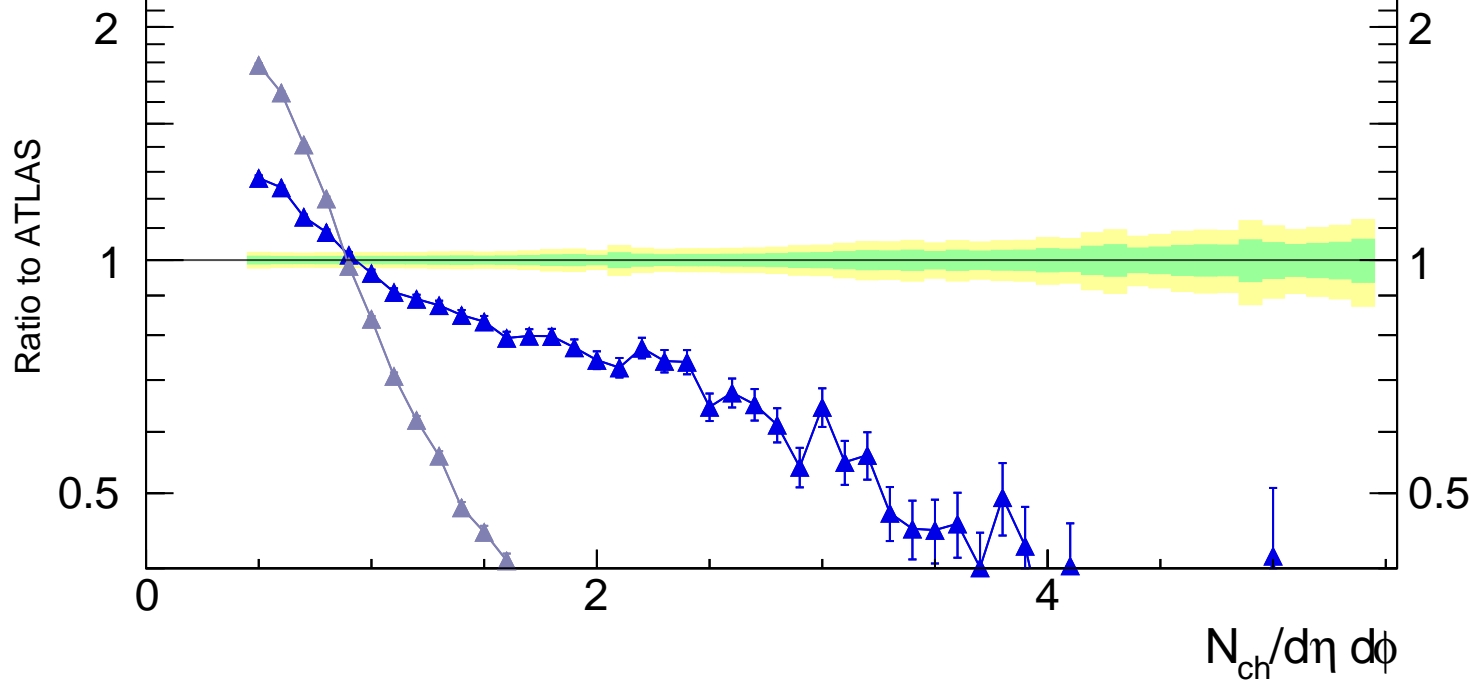

13000 GeV pp

Z (Drell-Yan)

 p_T spectrum (ATLAS UE in Z production)

- ATLAS
- ▲ Pythia 8.308 default
- ▲ Pythia 8.308 default-noCR

Rivet 3.1.10, ≥ 3.3M events

mcplots.cern.ch [arXiv:1306.3436]