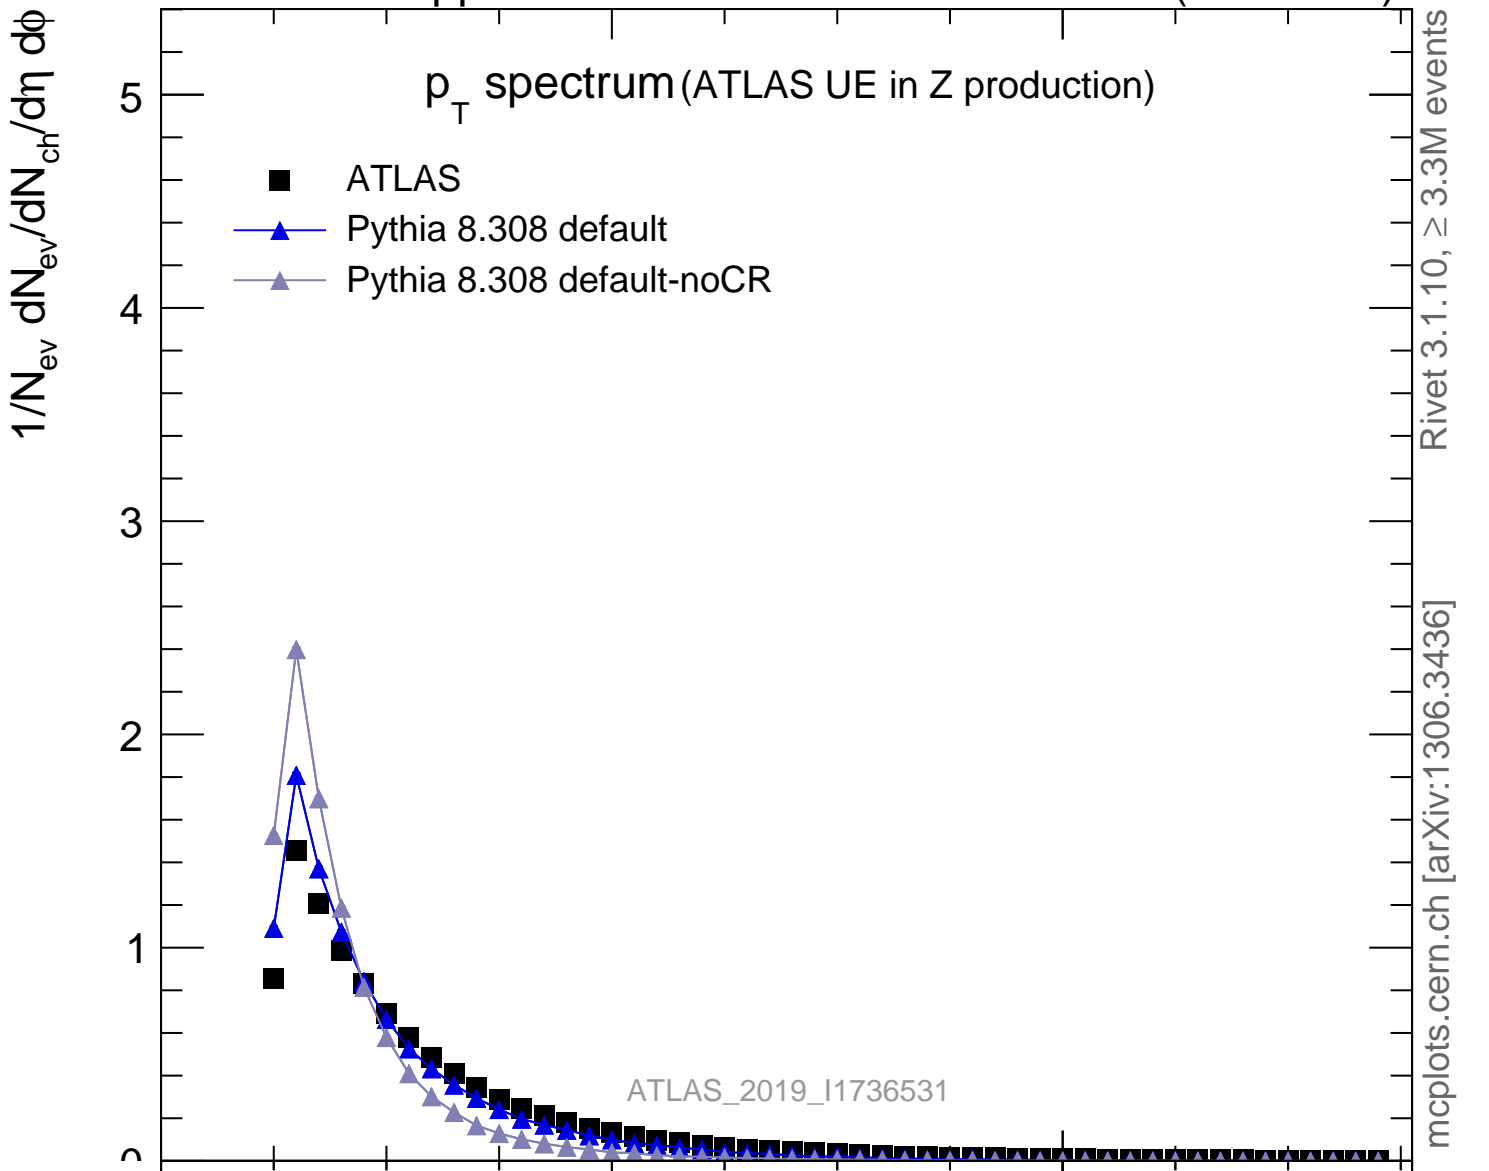

13000 GeV pp

Z (Drell-Yan)

 p_T spectrum (ATLAS UE in Z production)

- ATLAS
- ▲ Pythia 8.308 default
- ▲ Pythia 8.308 default-noCR

Rivet 3.1.10, ≥ 3.3M events

mcplots.cern.ch [arXiv:1306.3436]