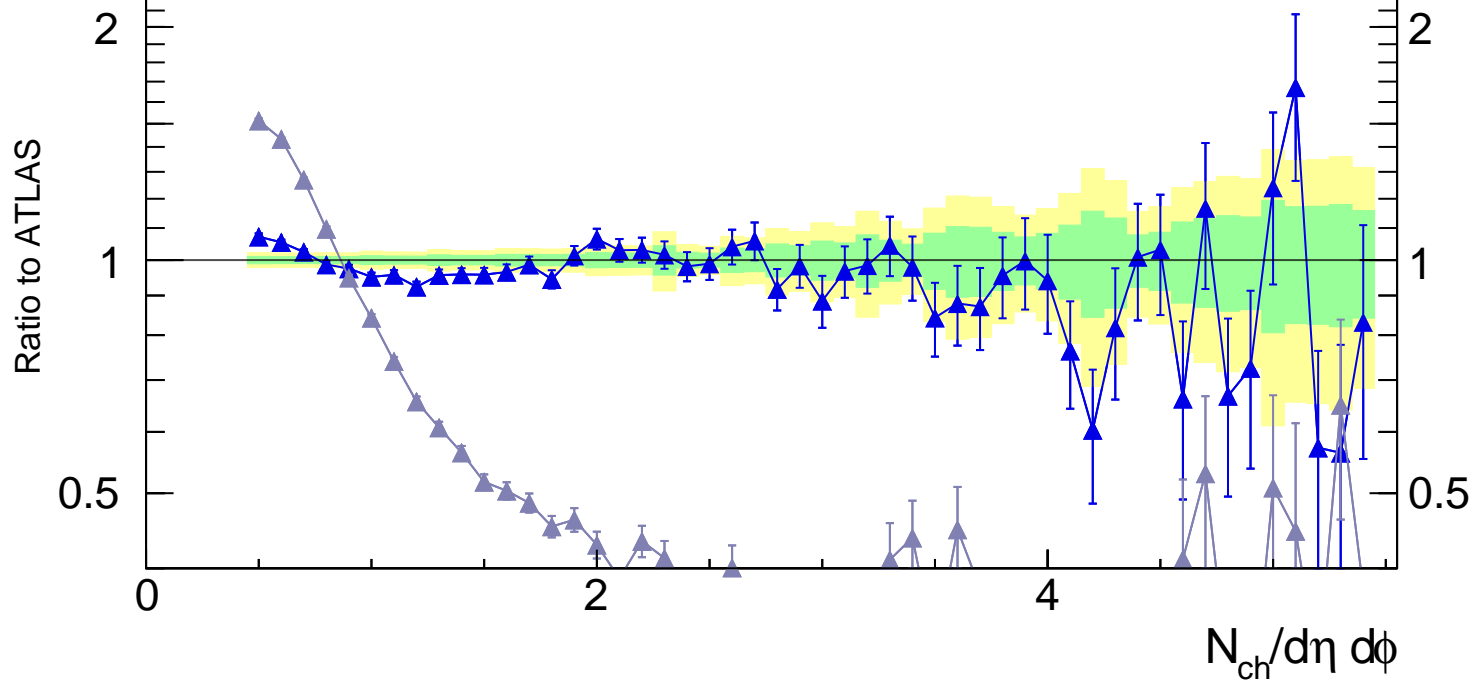

13000 GeV pp

Z (Drell-Yan)

 p_T spectrum (ATLAS UE in Z production)

- ATLAS
- ▲ Pythia 8.308 default
- ▲ Pythia 8.308 default-noCR

Rivet 3.1.10, ≥ 3.3M events

mcplots.cern.ch [arXiv:1306.3436]