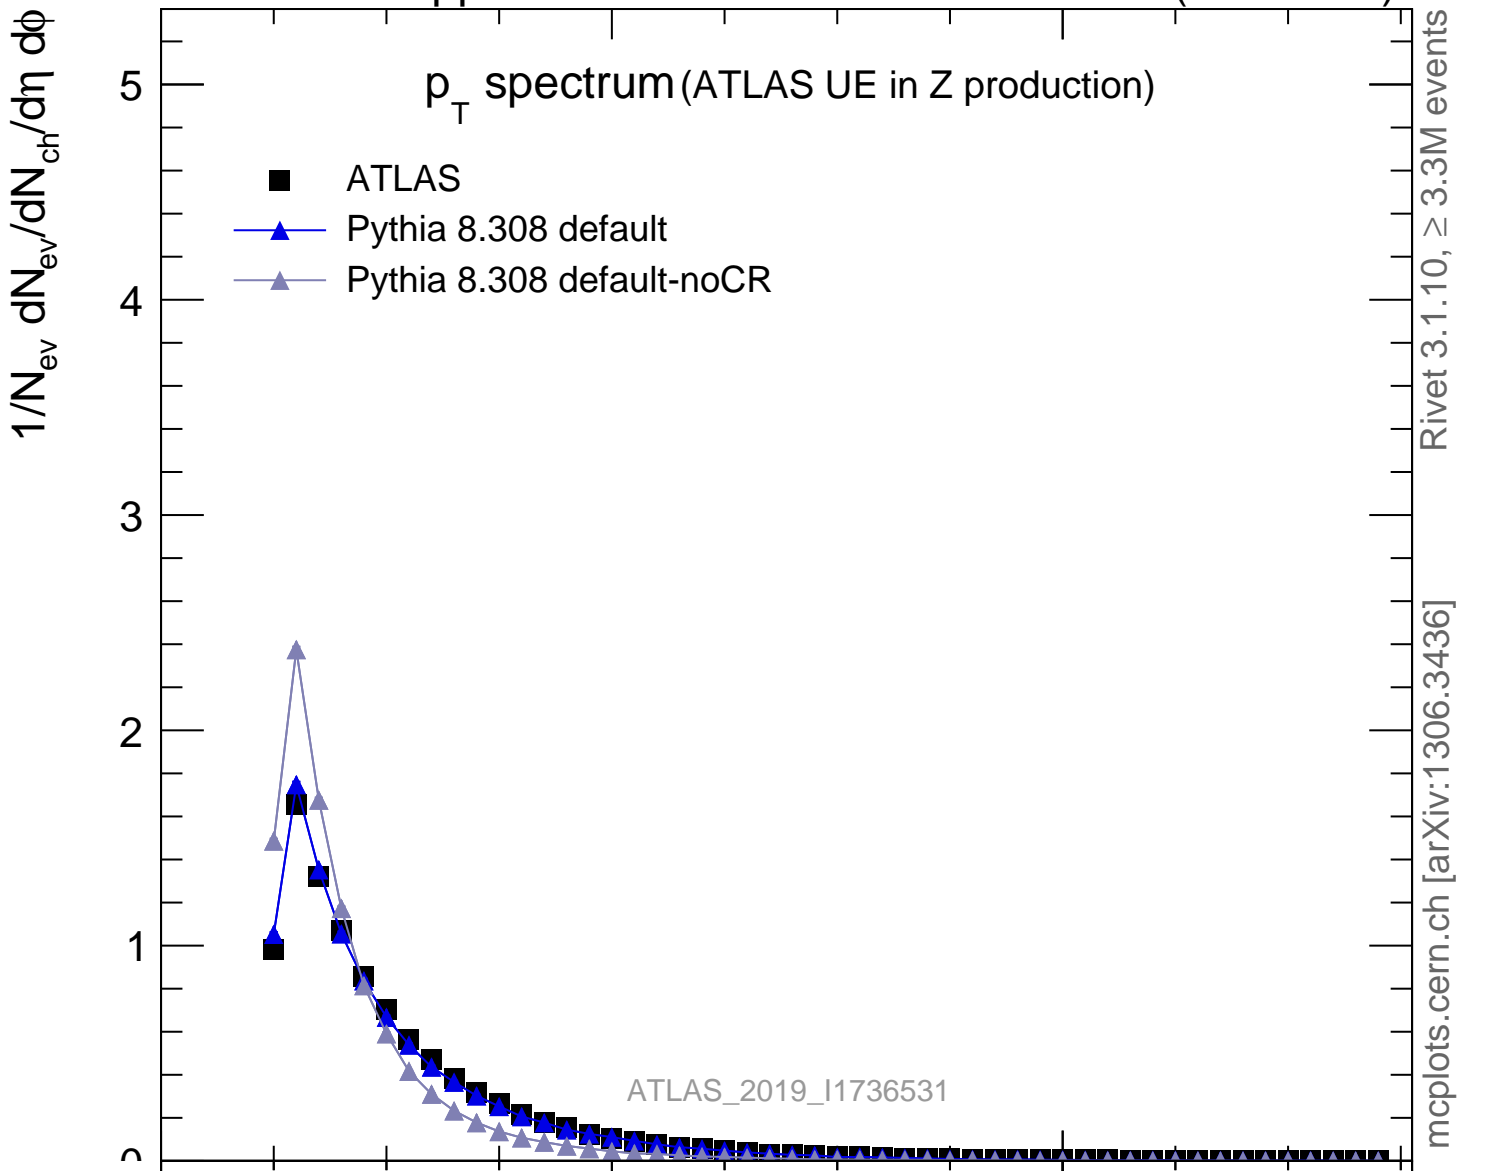

13000 GeV pp

Z (Drell-Yan)

 p_T spectrum (ATLAS UE in Z production)

- ATLAS
- ▲ Pythia 8.308 default
- ▲ Pythia 8.308 default-noCR

Rivet 3.1.10, ≥ 3.3M events

mcplots.cern.ch [arXiv:1306.3436]