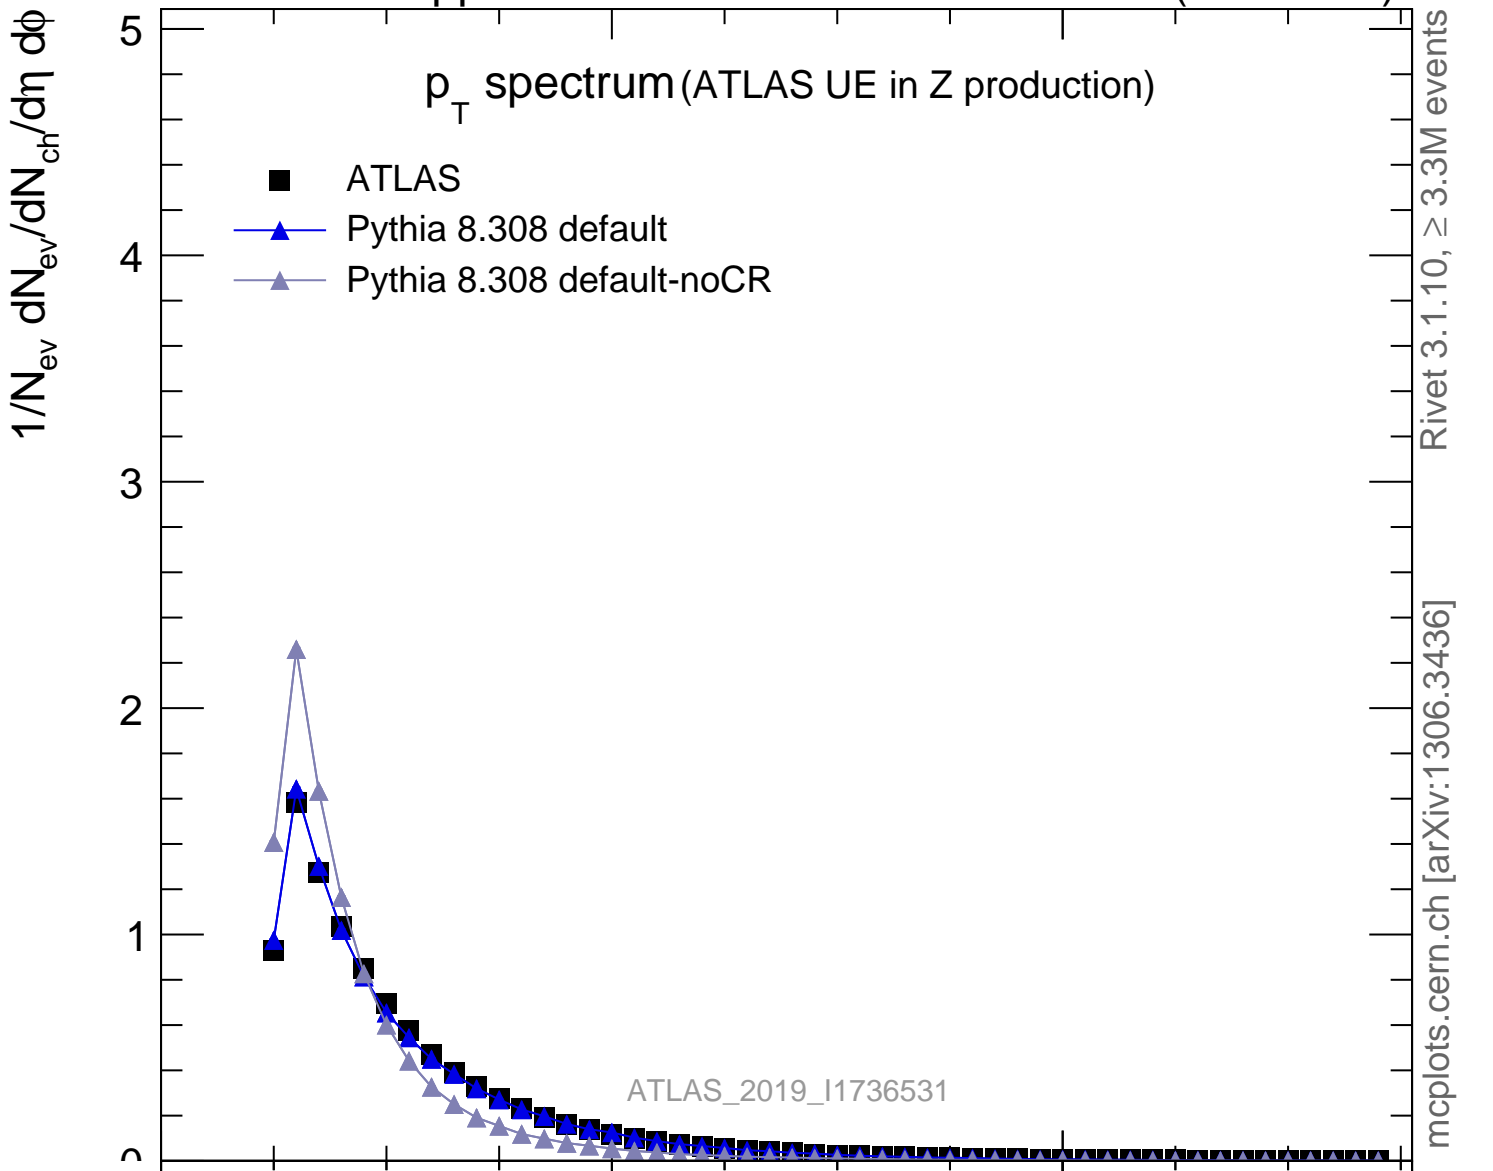

13000 GeV pp

Z (Drell-Yan)

 $p_T$  spectrum (ATLAS UE in Z production)

- ATLAS
- ▲ Pythia 8.308 default
- ▲ Pythia 8.308 default-noCR

Rivet 3.1.10,  $\geq 3.3M$  events

mcplots.cern.ch [arXiv:1306.3436]