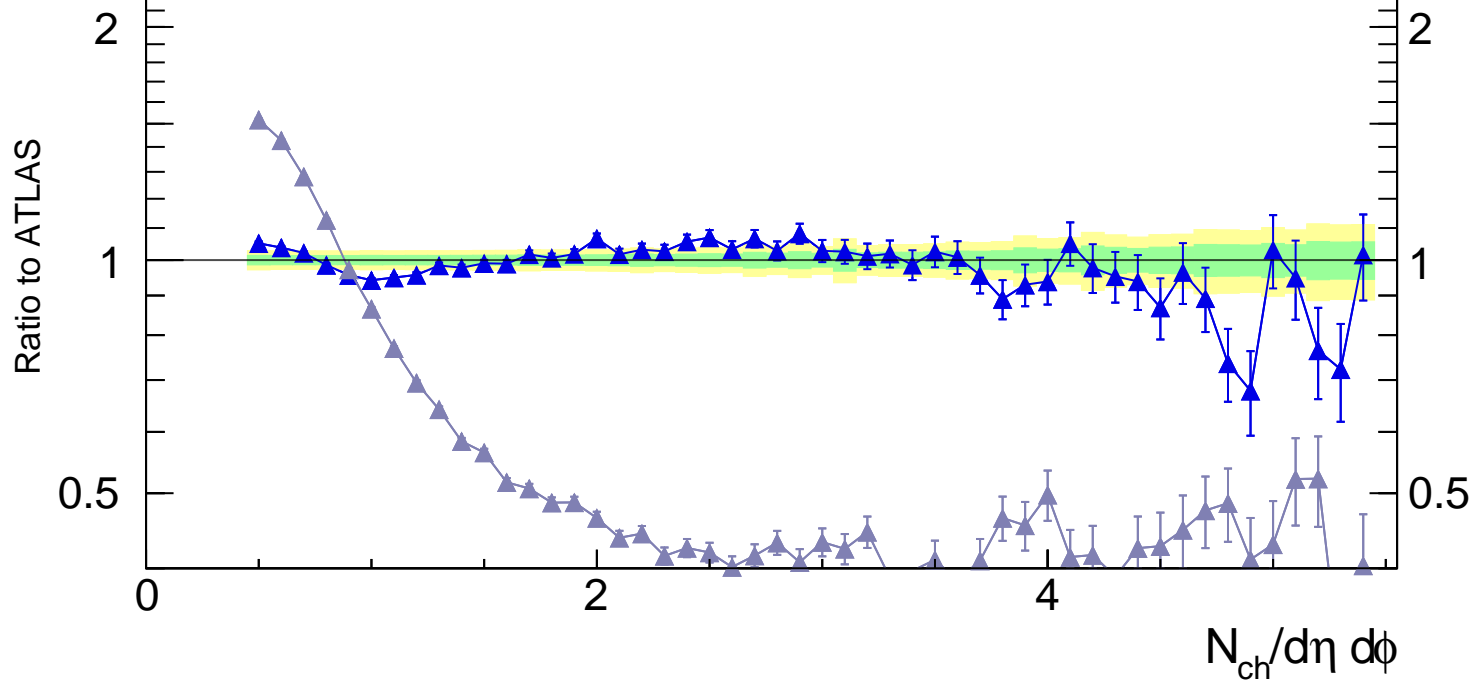

13000 GeV pp

Z (Drell-Yan)

 $p_T$  spectrum (ATLAS UE in Z production)

- ATLAS
- ▲ Pythia 8.308 default
- ▲ Pythia 8.308 default-noCR

Rivet 3.1.10,  $\geq 3.3M$  events

mcplots.cern.ch [arXiv:1306.3436]