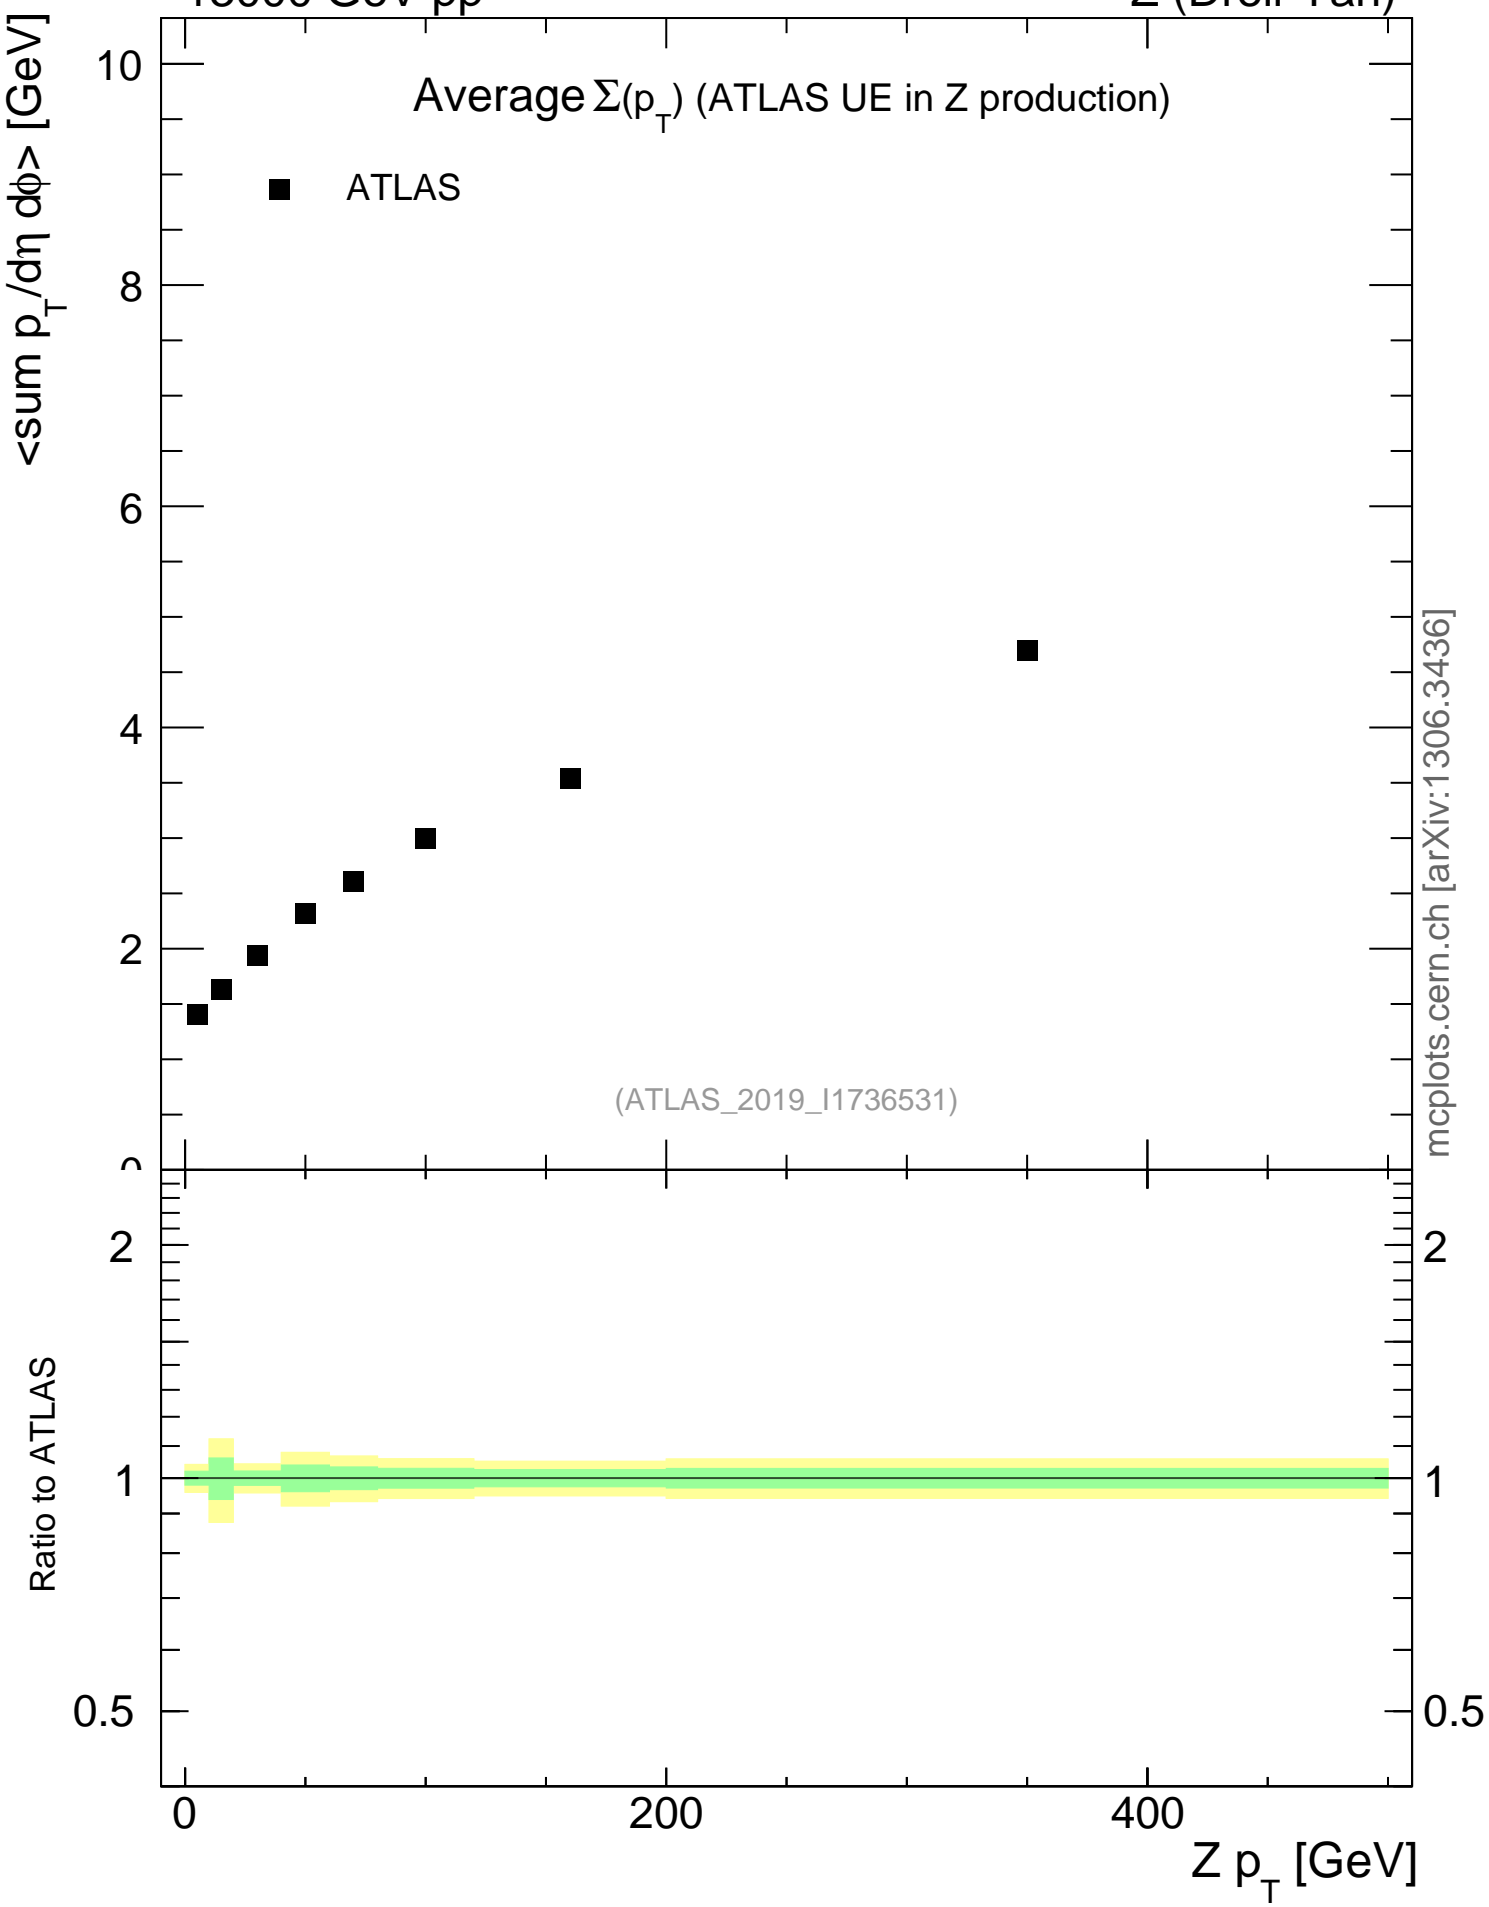

13000 GeV pp

Z (Drell-Yan)

mcplots.cern.ch [arXiv:1306.3436]