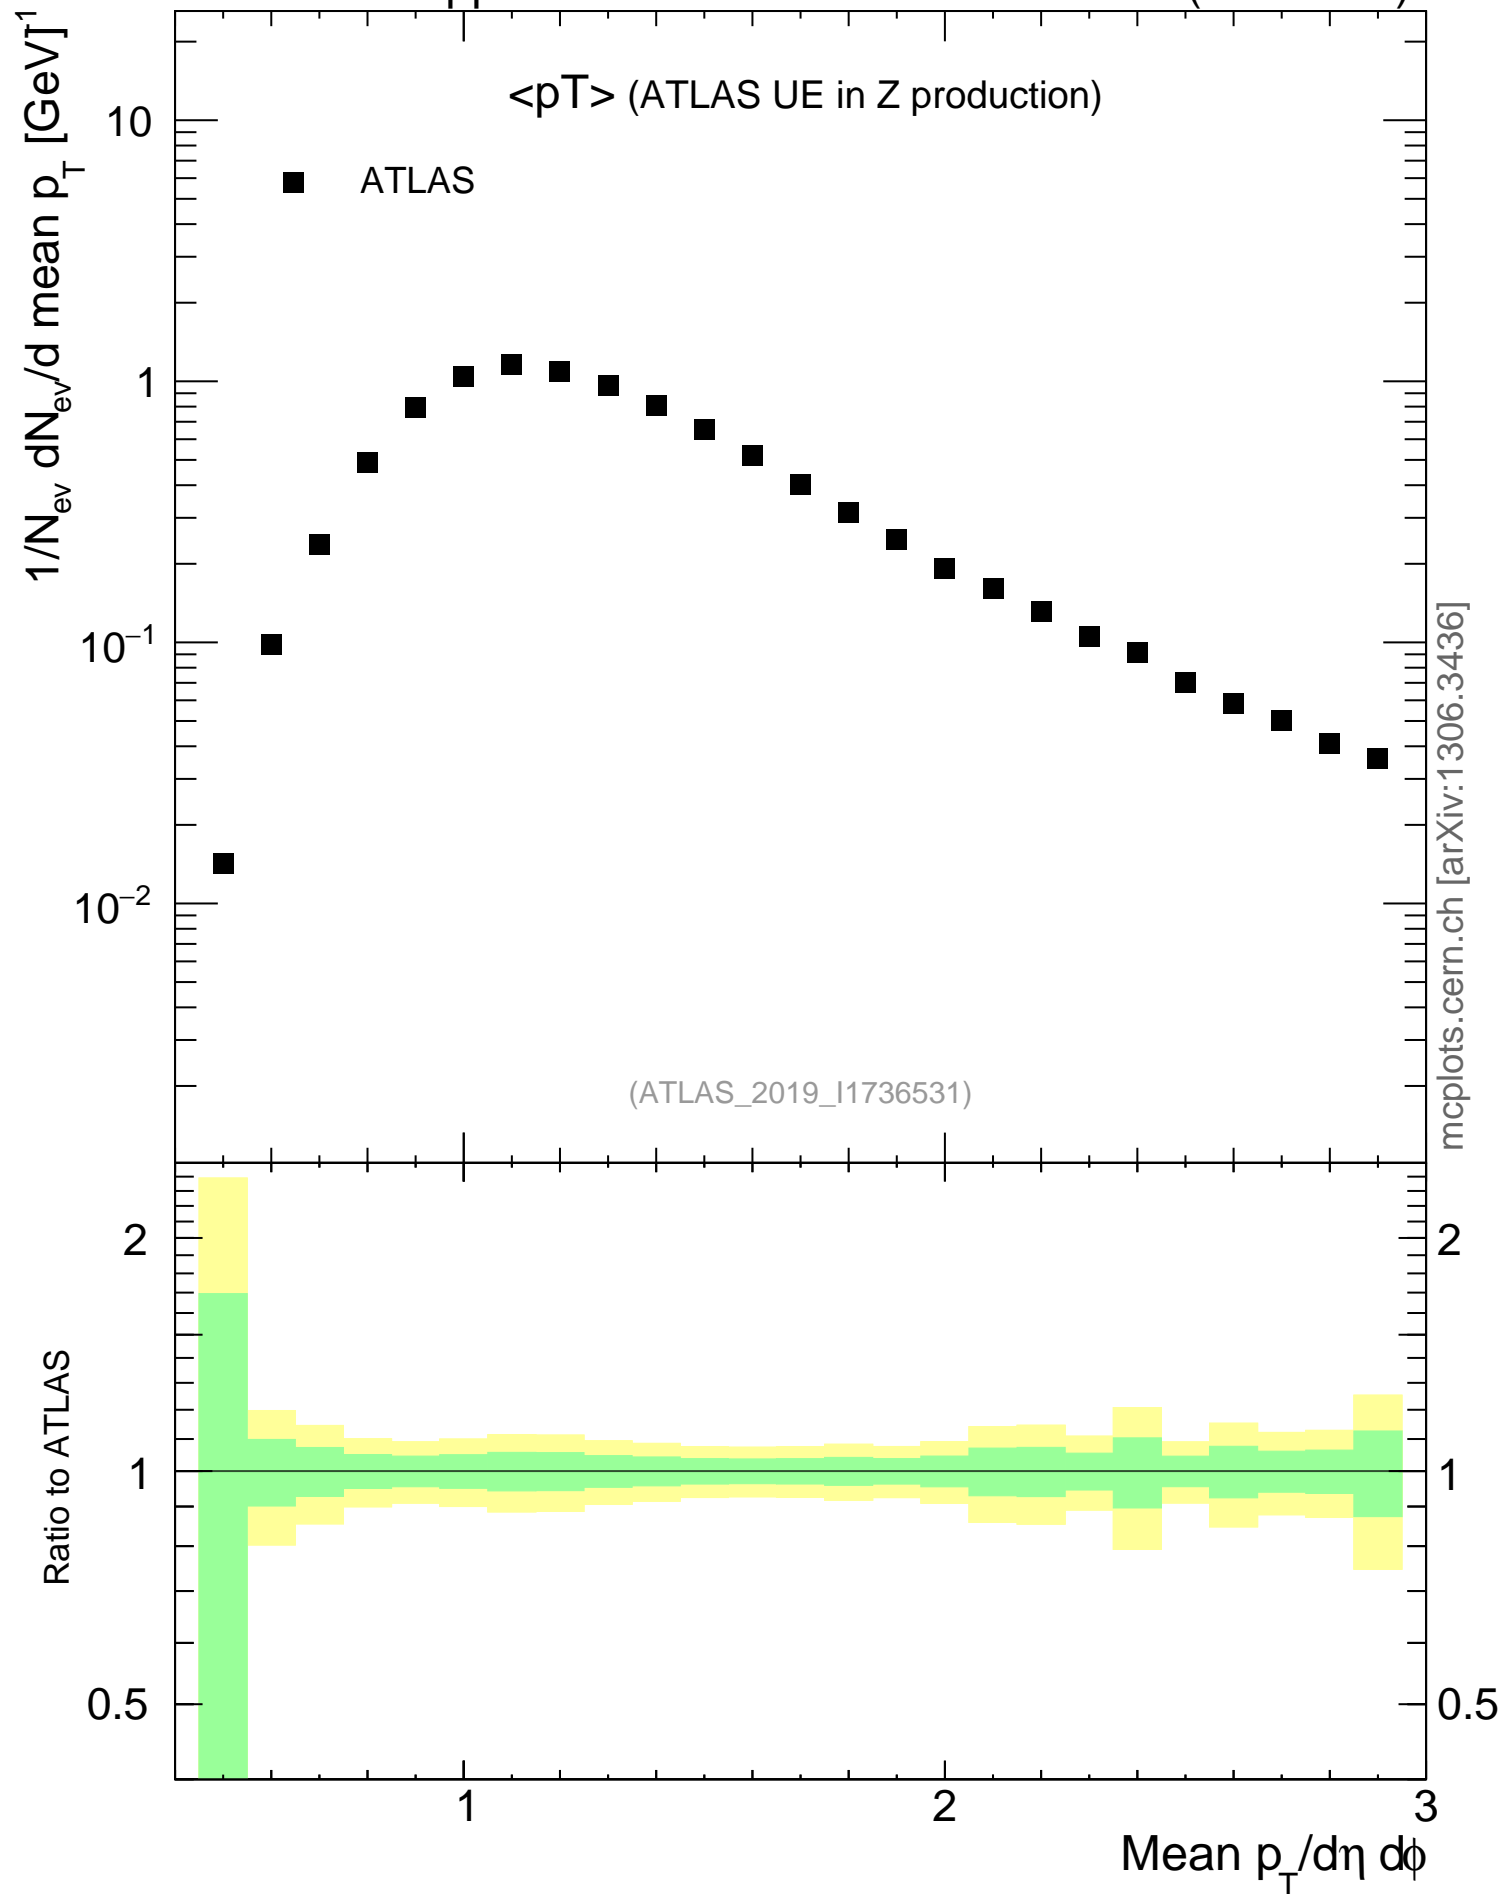

13000 GeV pp

Z (Drell-Yan)

mcplots.cern.ch [arXiv:1306.3436]