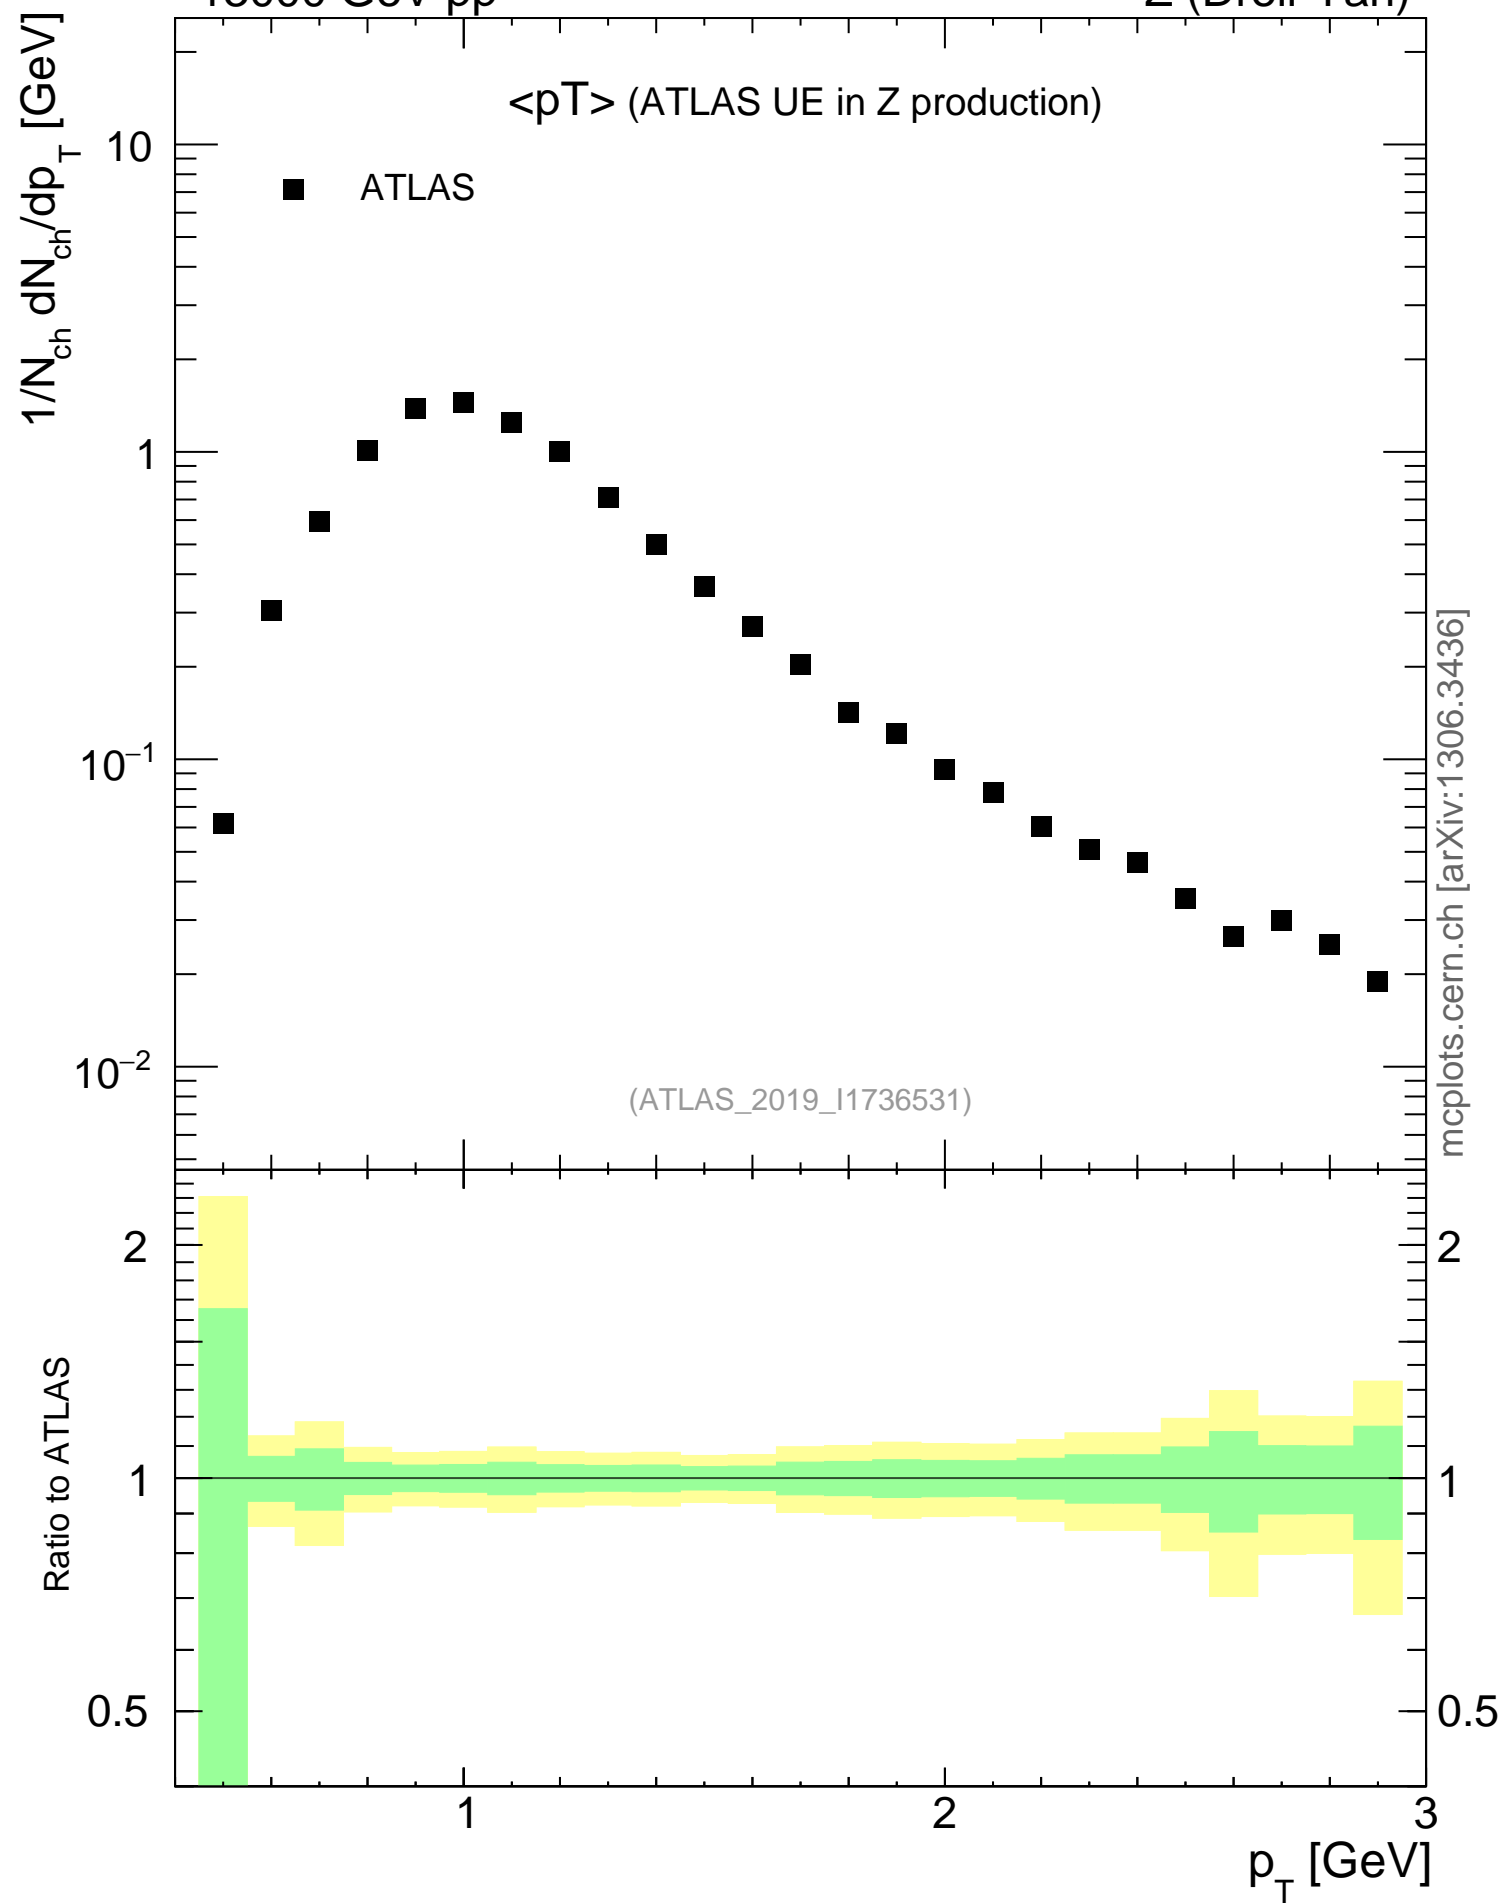

13000 GeV pp

Z (Drell-Yan)

mcplots.cern.ch [arXiv:1306.3436]