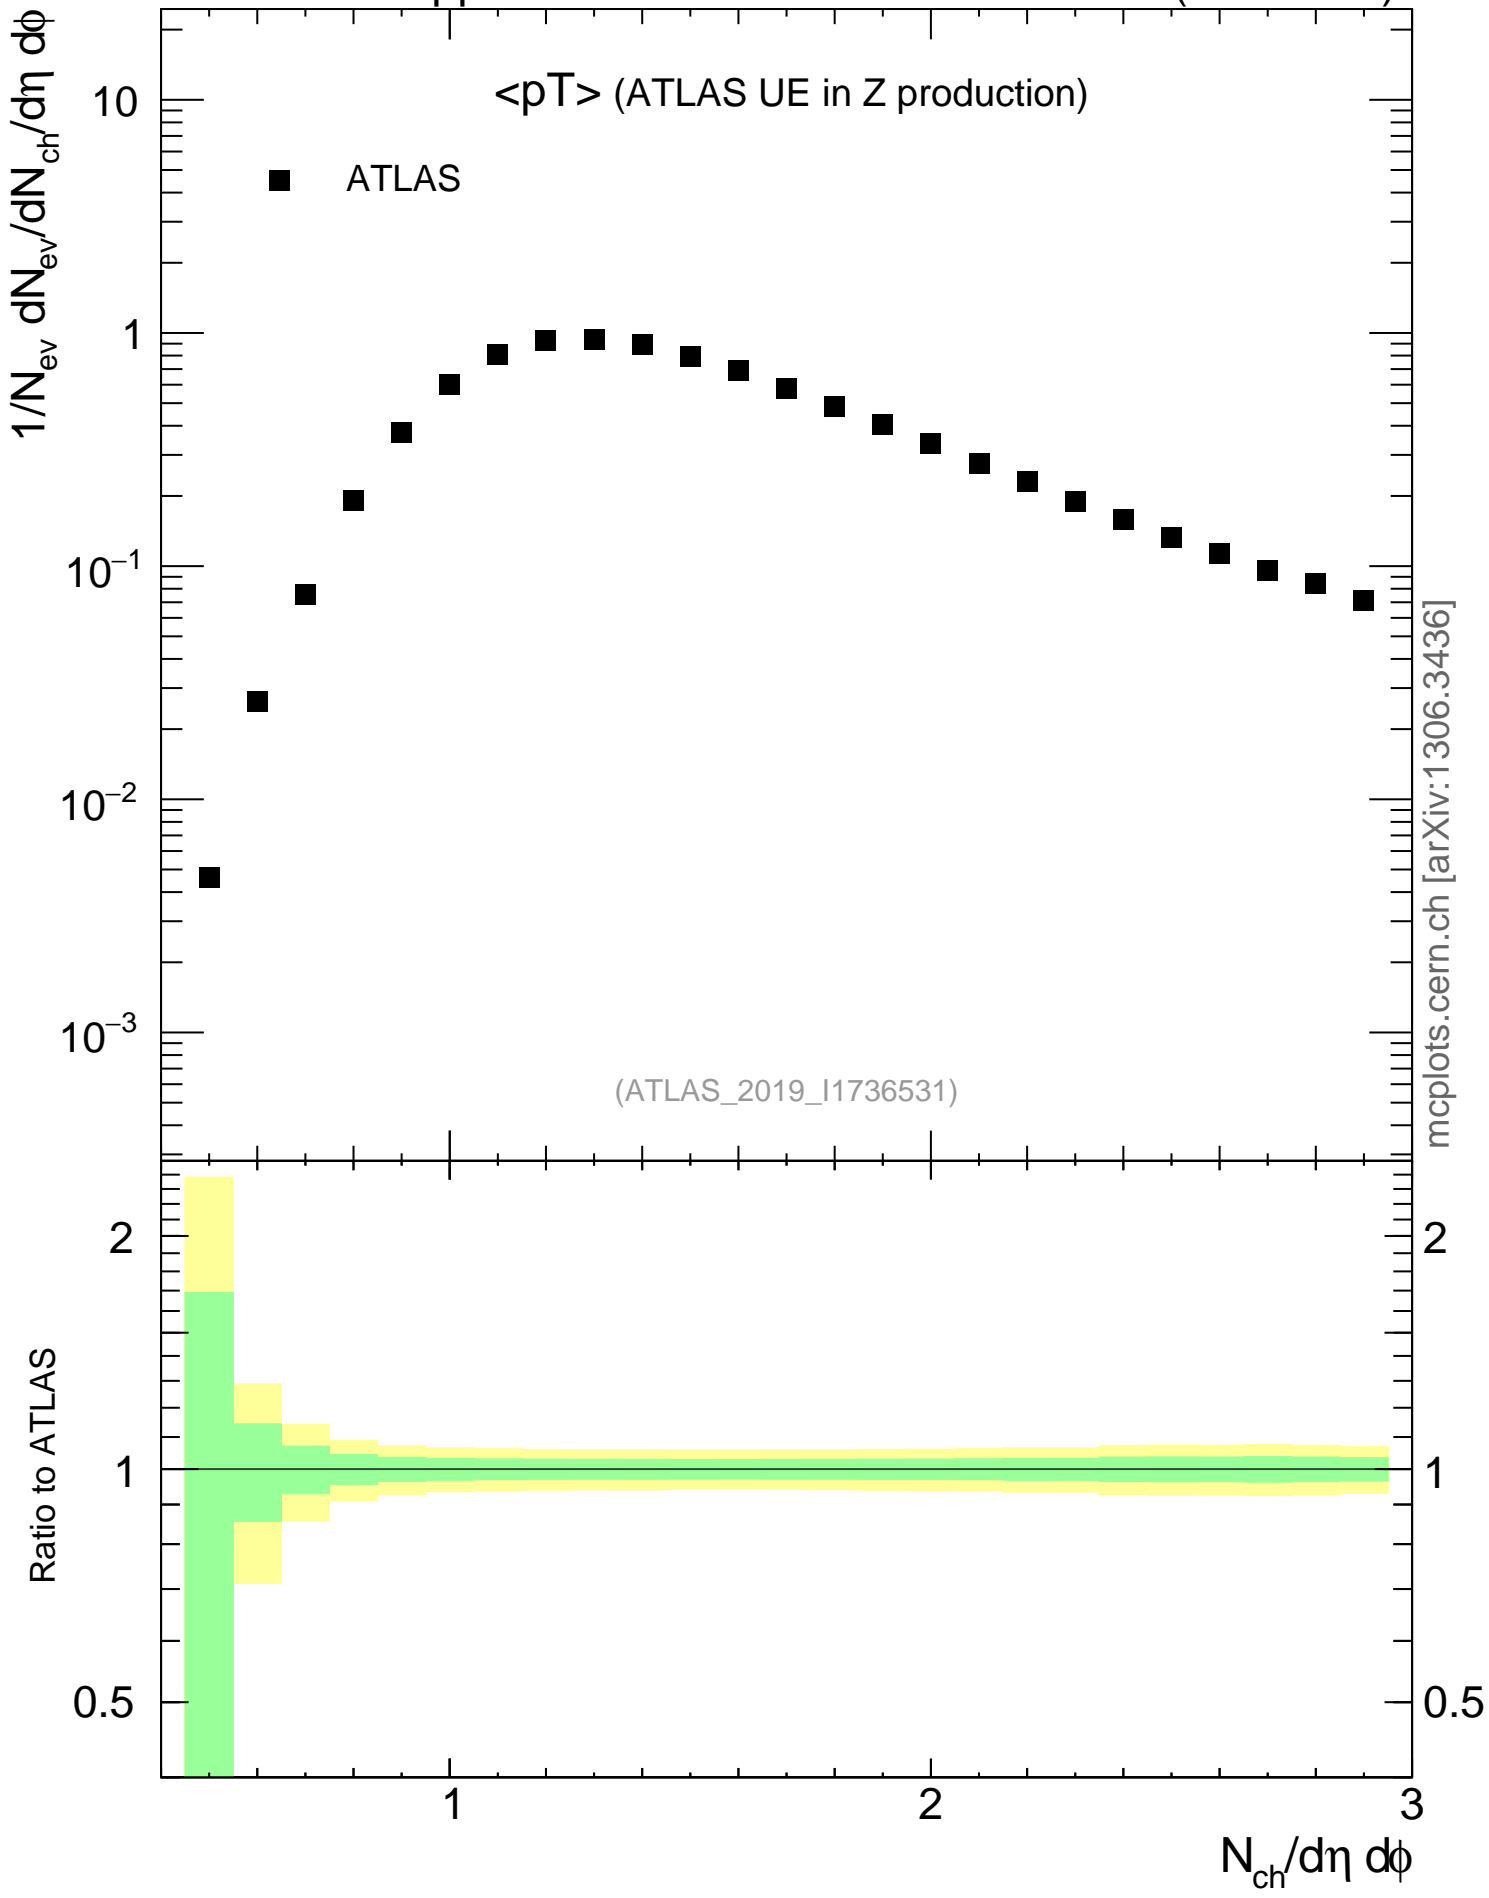

13000 GeV pp

Z (Drell-Yan)

mcplots.cern.ch [arXiv:1306.3436]