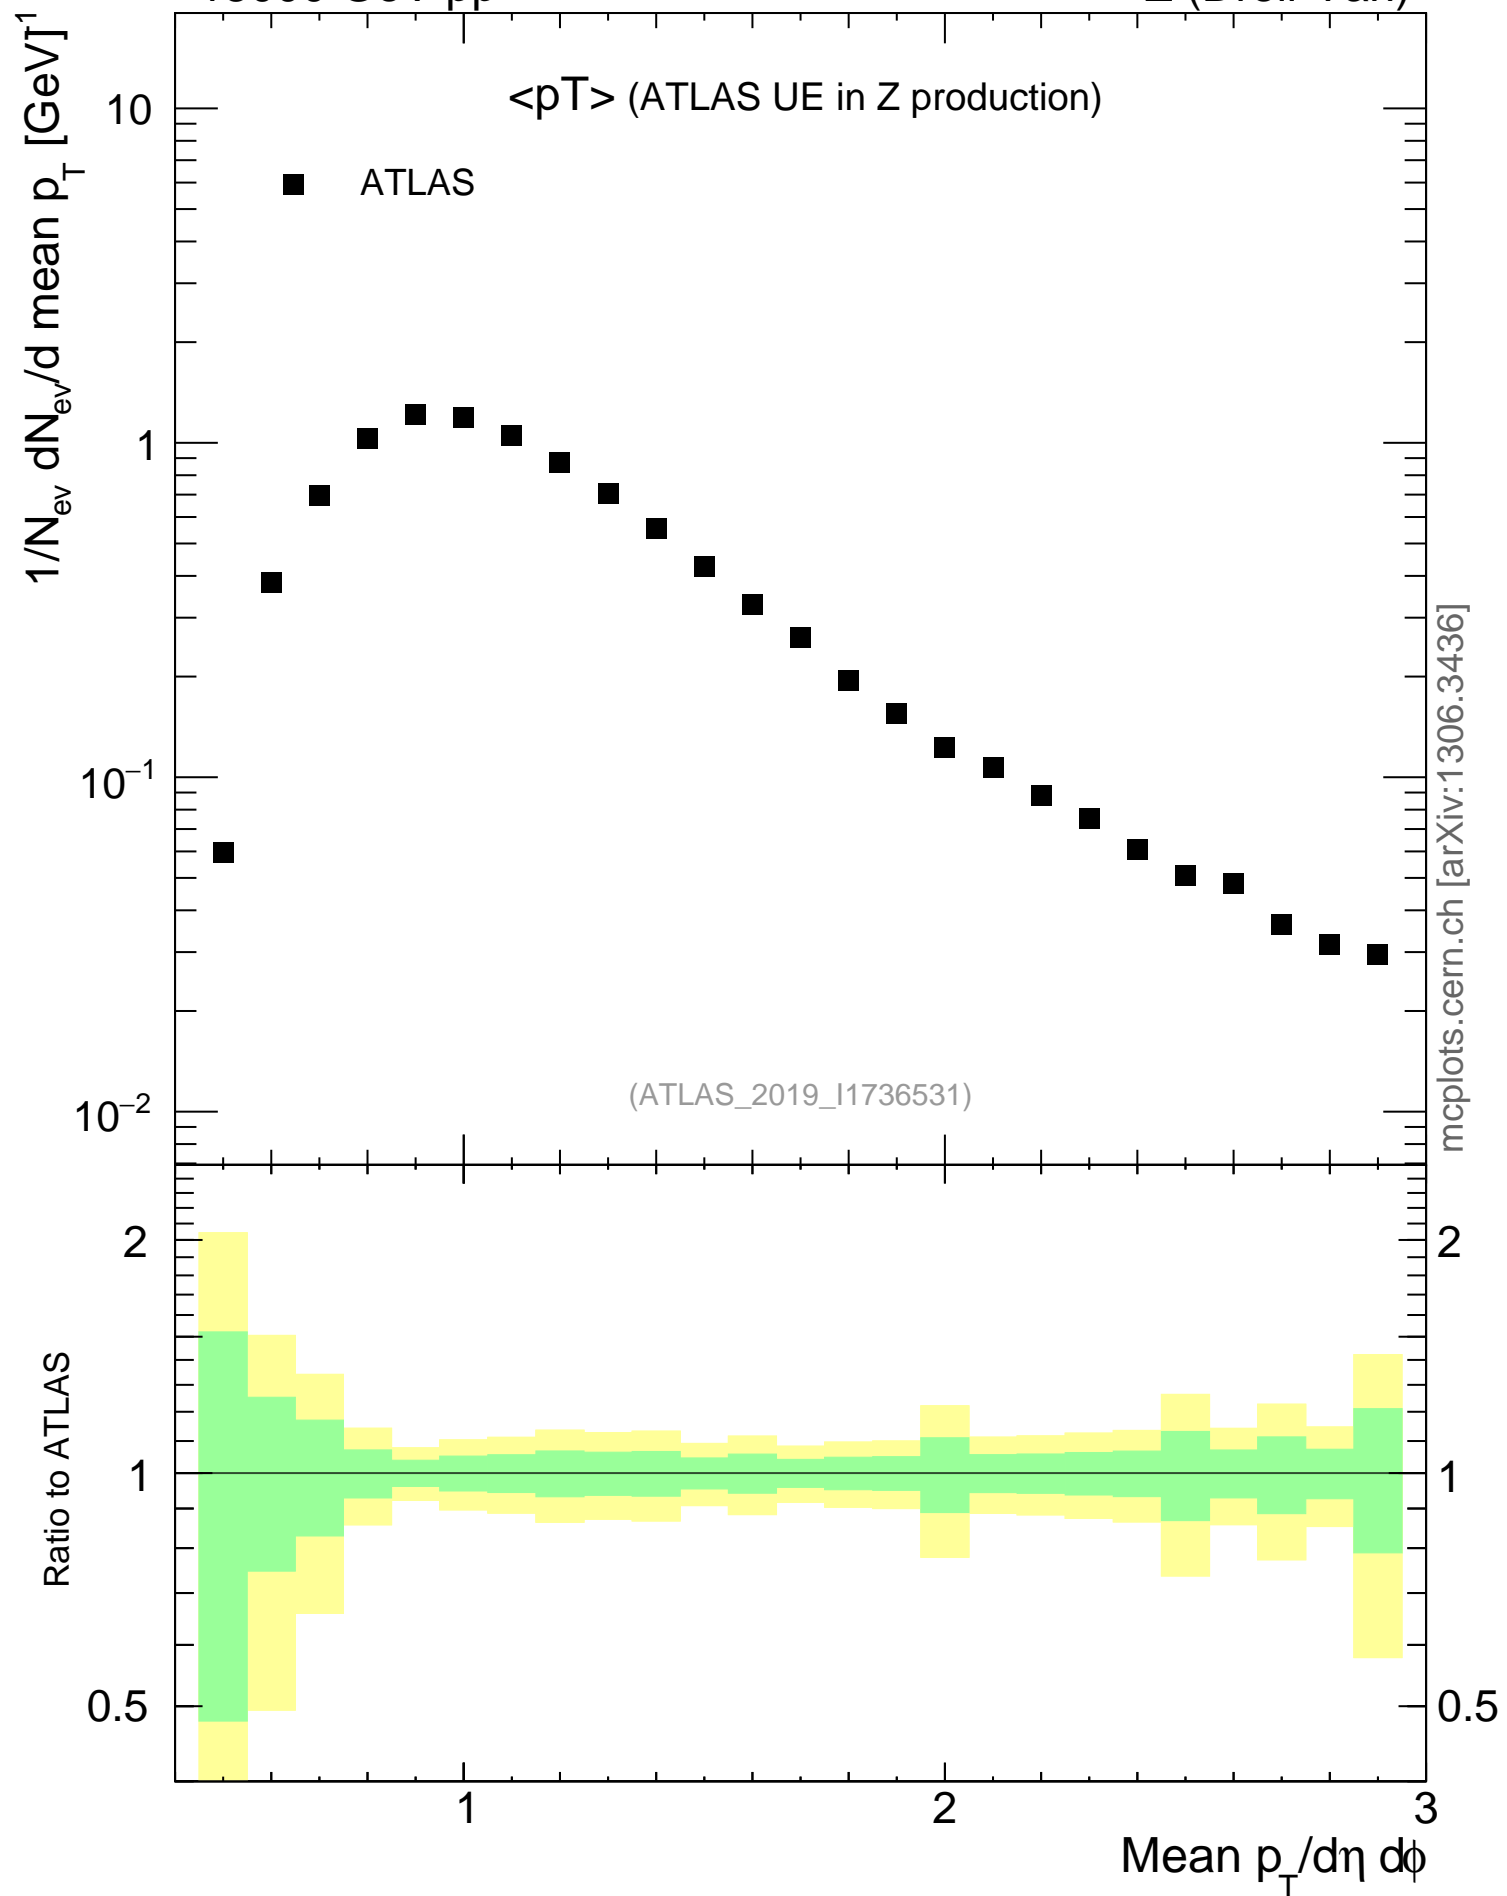

13000 GeV pp

Z (Drell-Yan)

mcplots.cern.ch [arXiv:1306.3436]