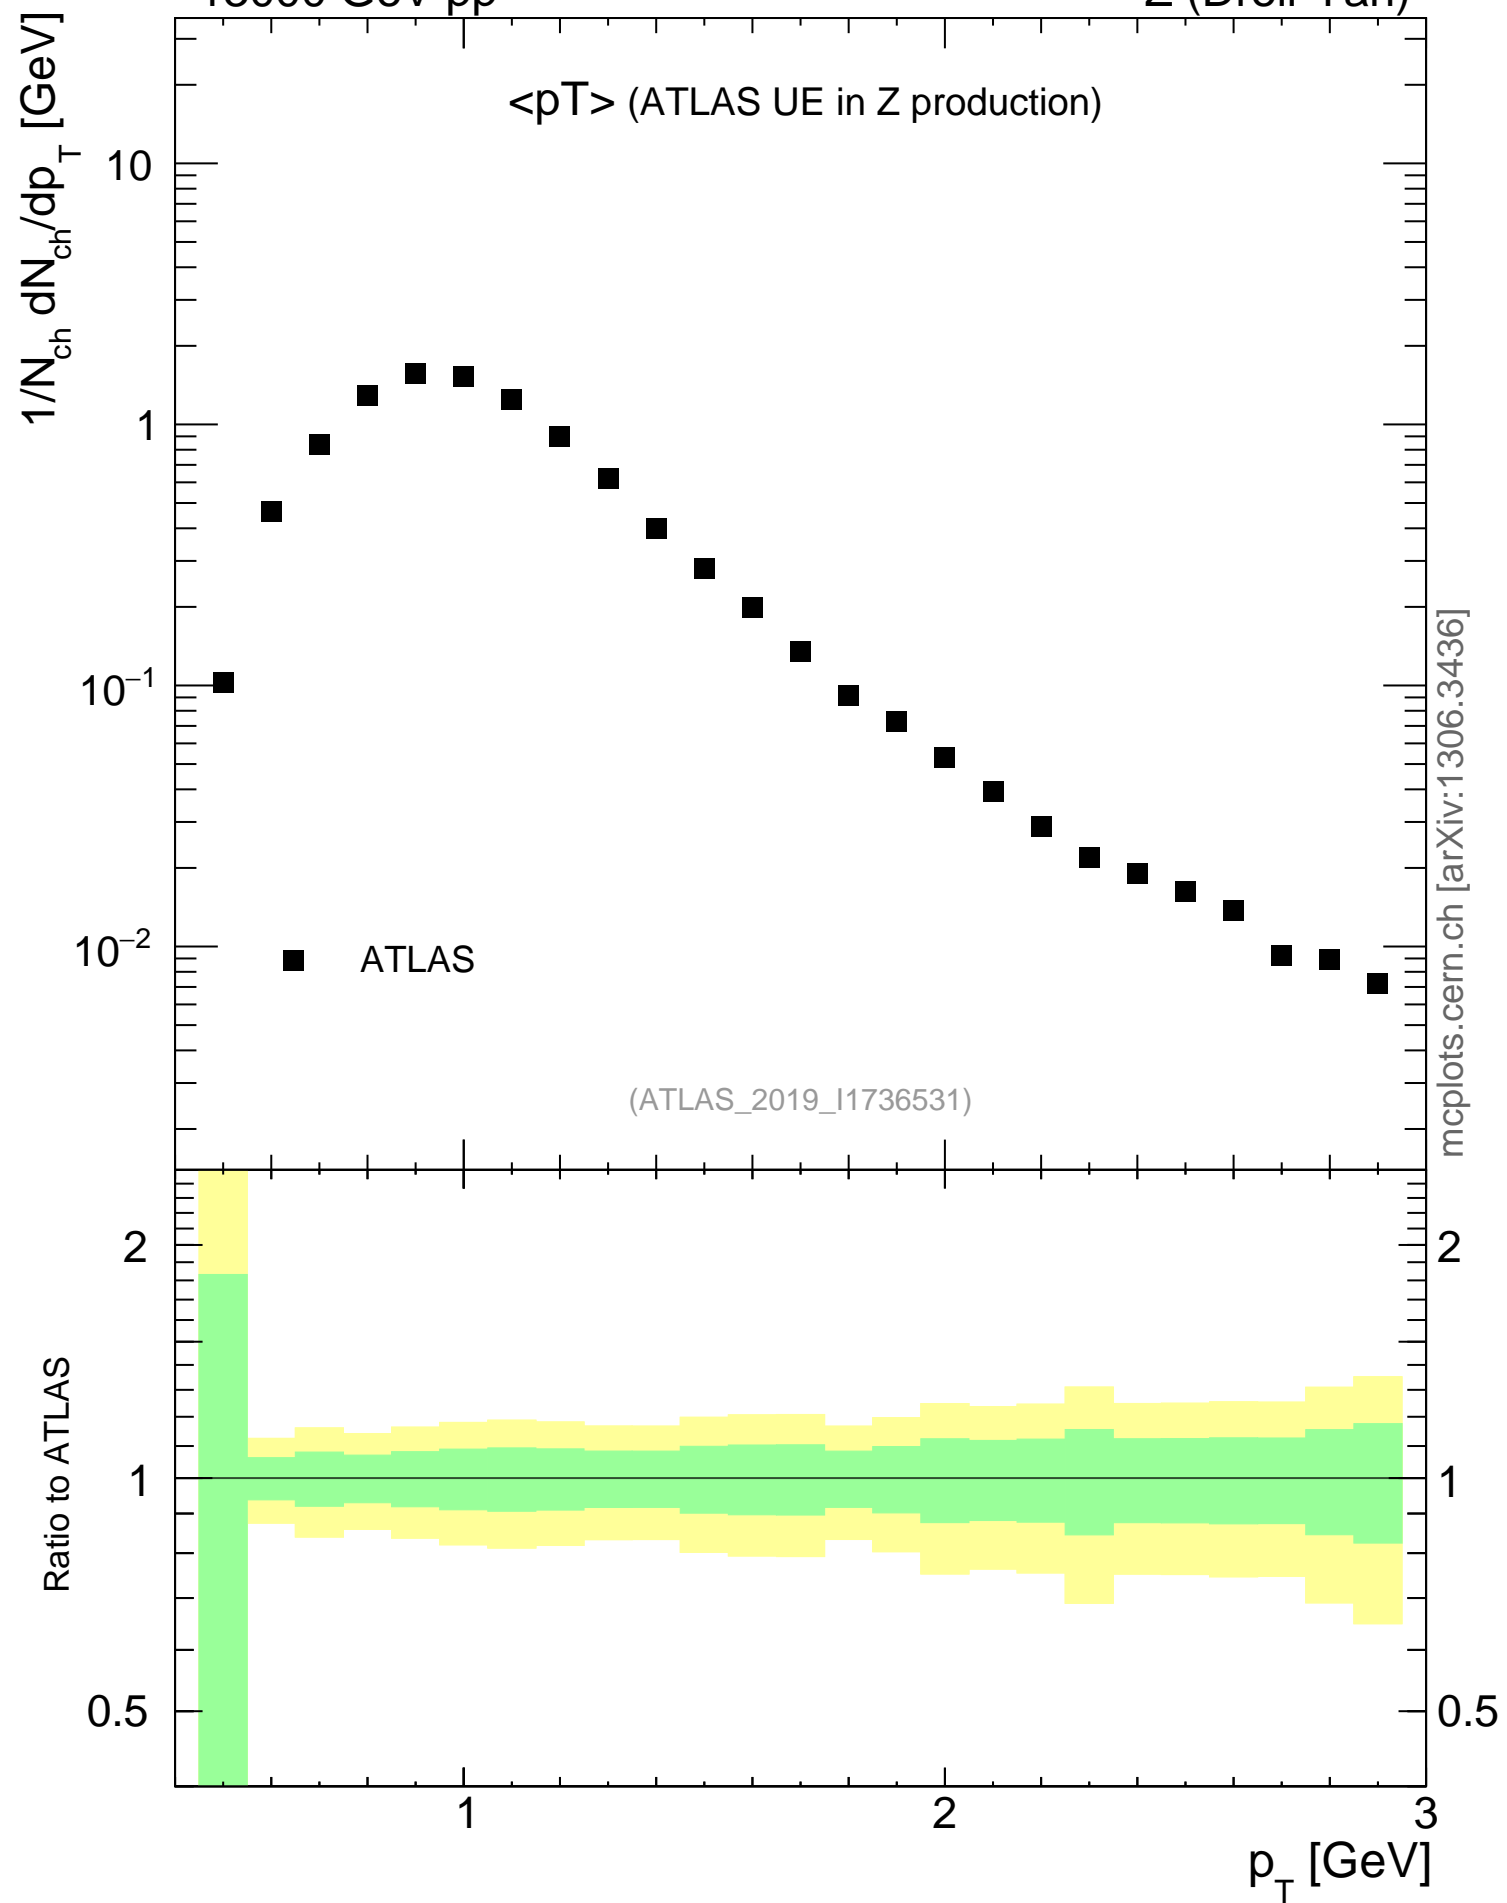

13000 GeV pp

Z (Drell-Yan)

mcplots.cern.ch [arXiv:1306.3436]