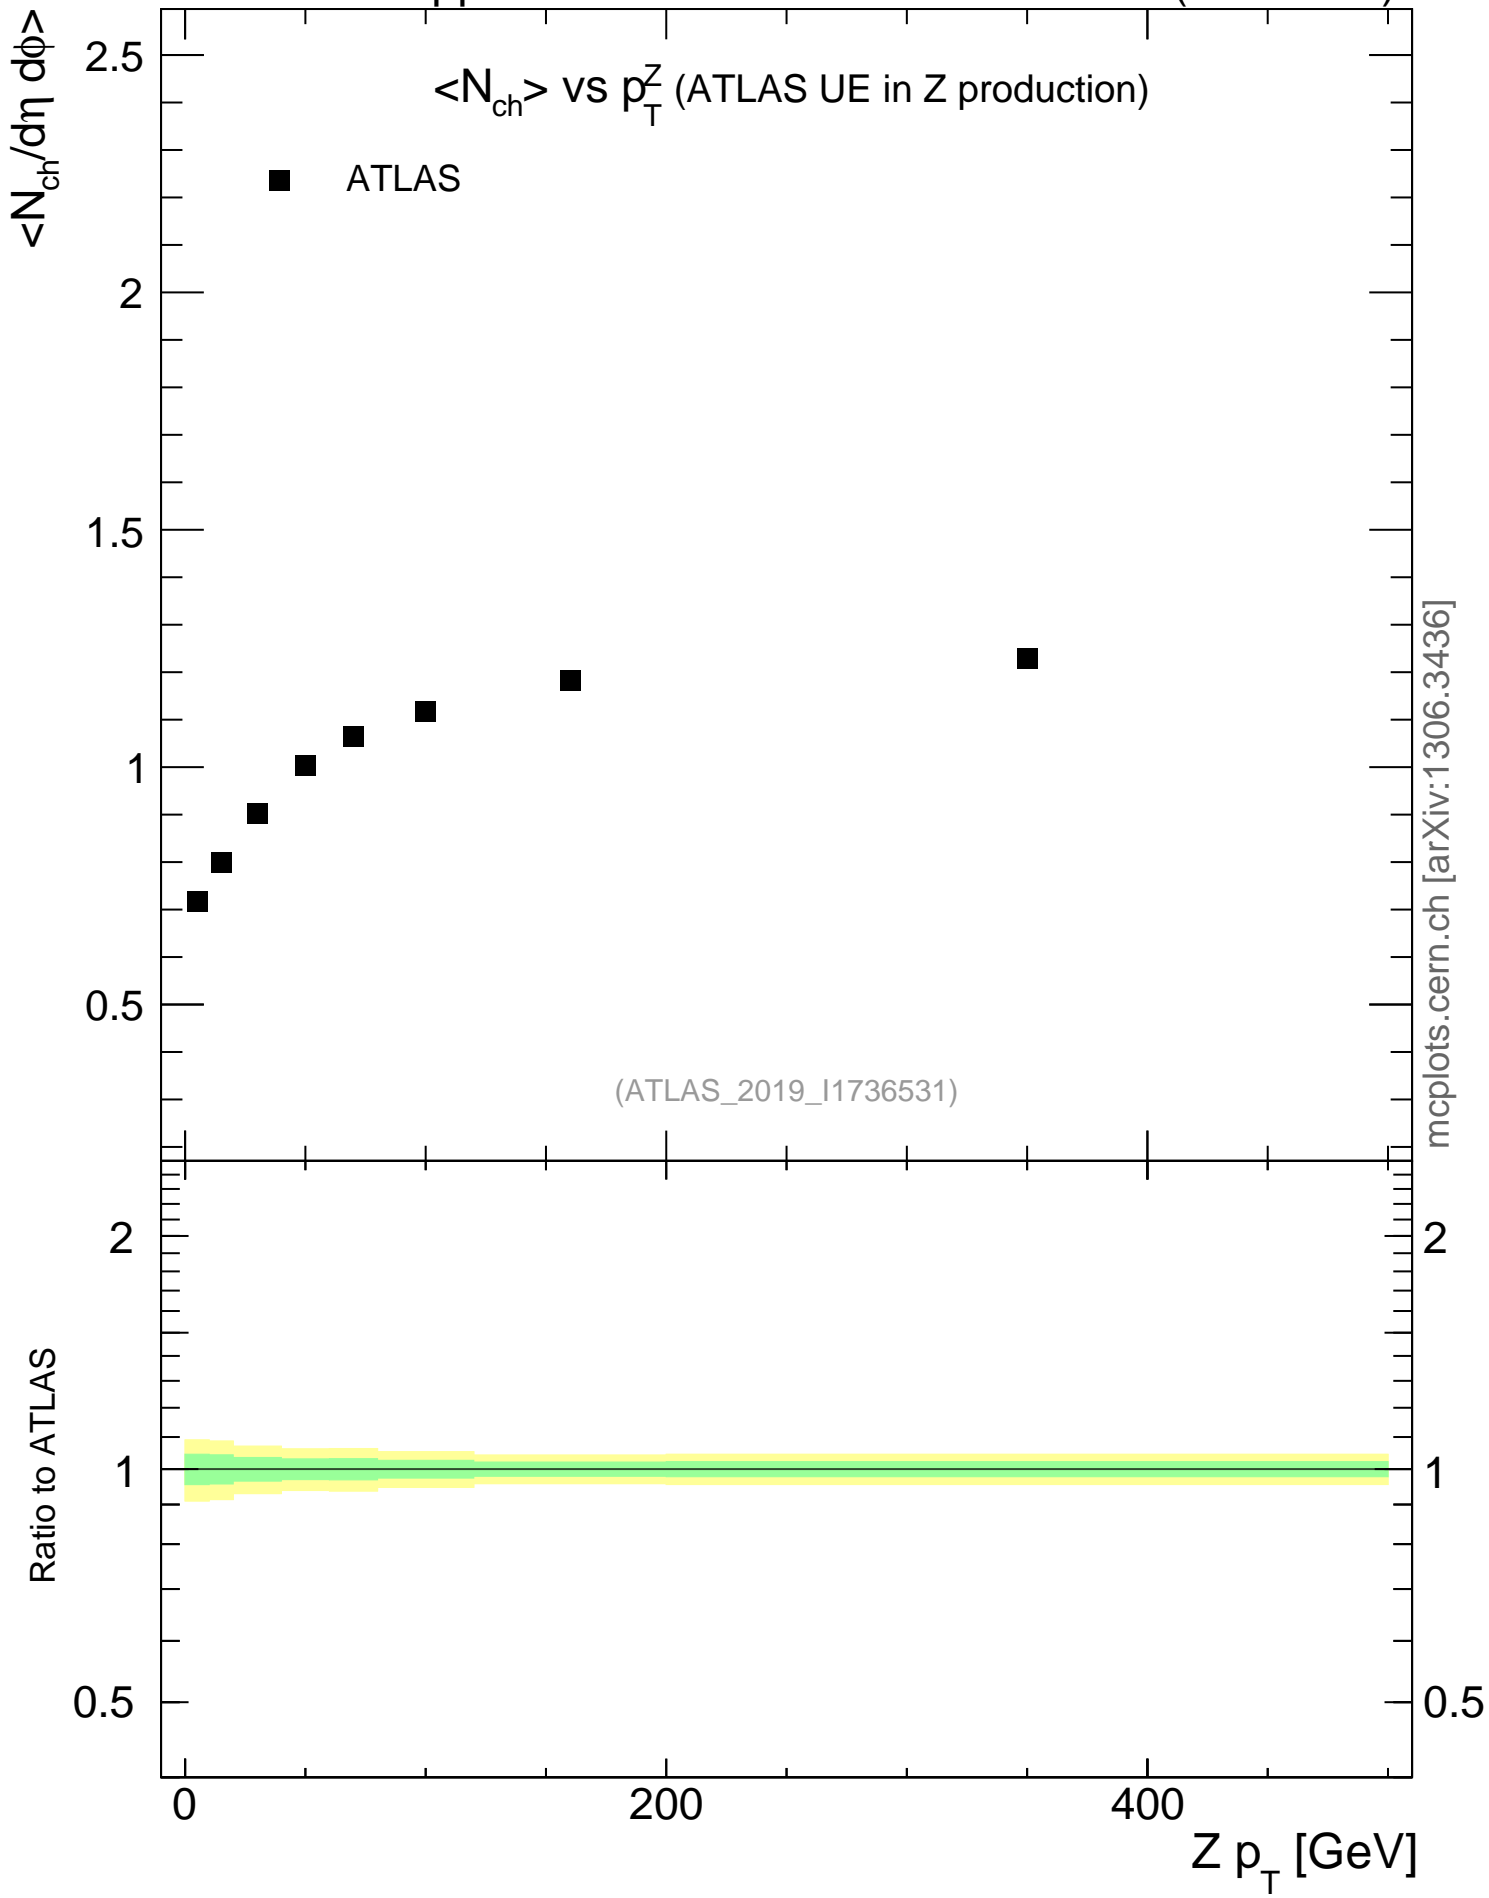

13000 GeV pp

Z (Drell-Yan)

mcplots.cern.ch [arXiv:1306.3436]