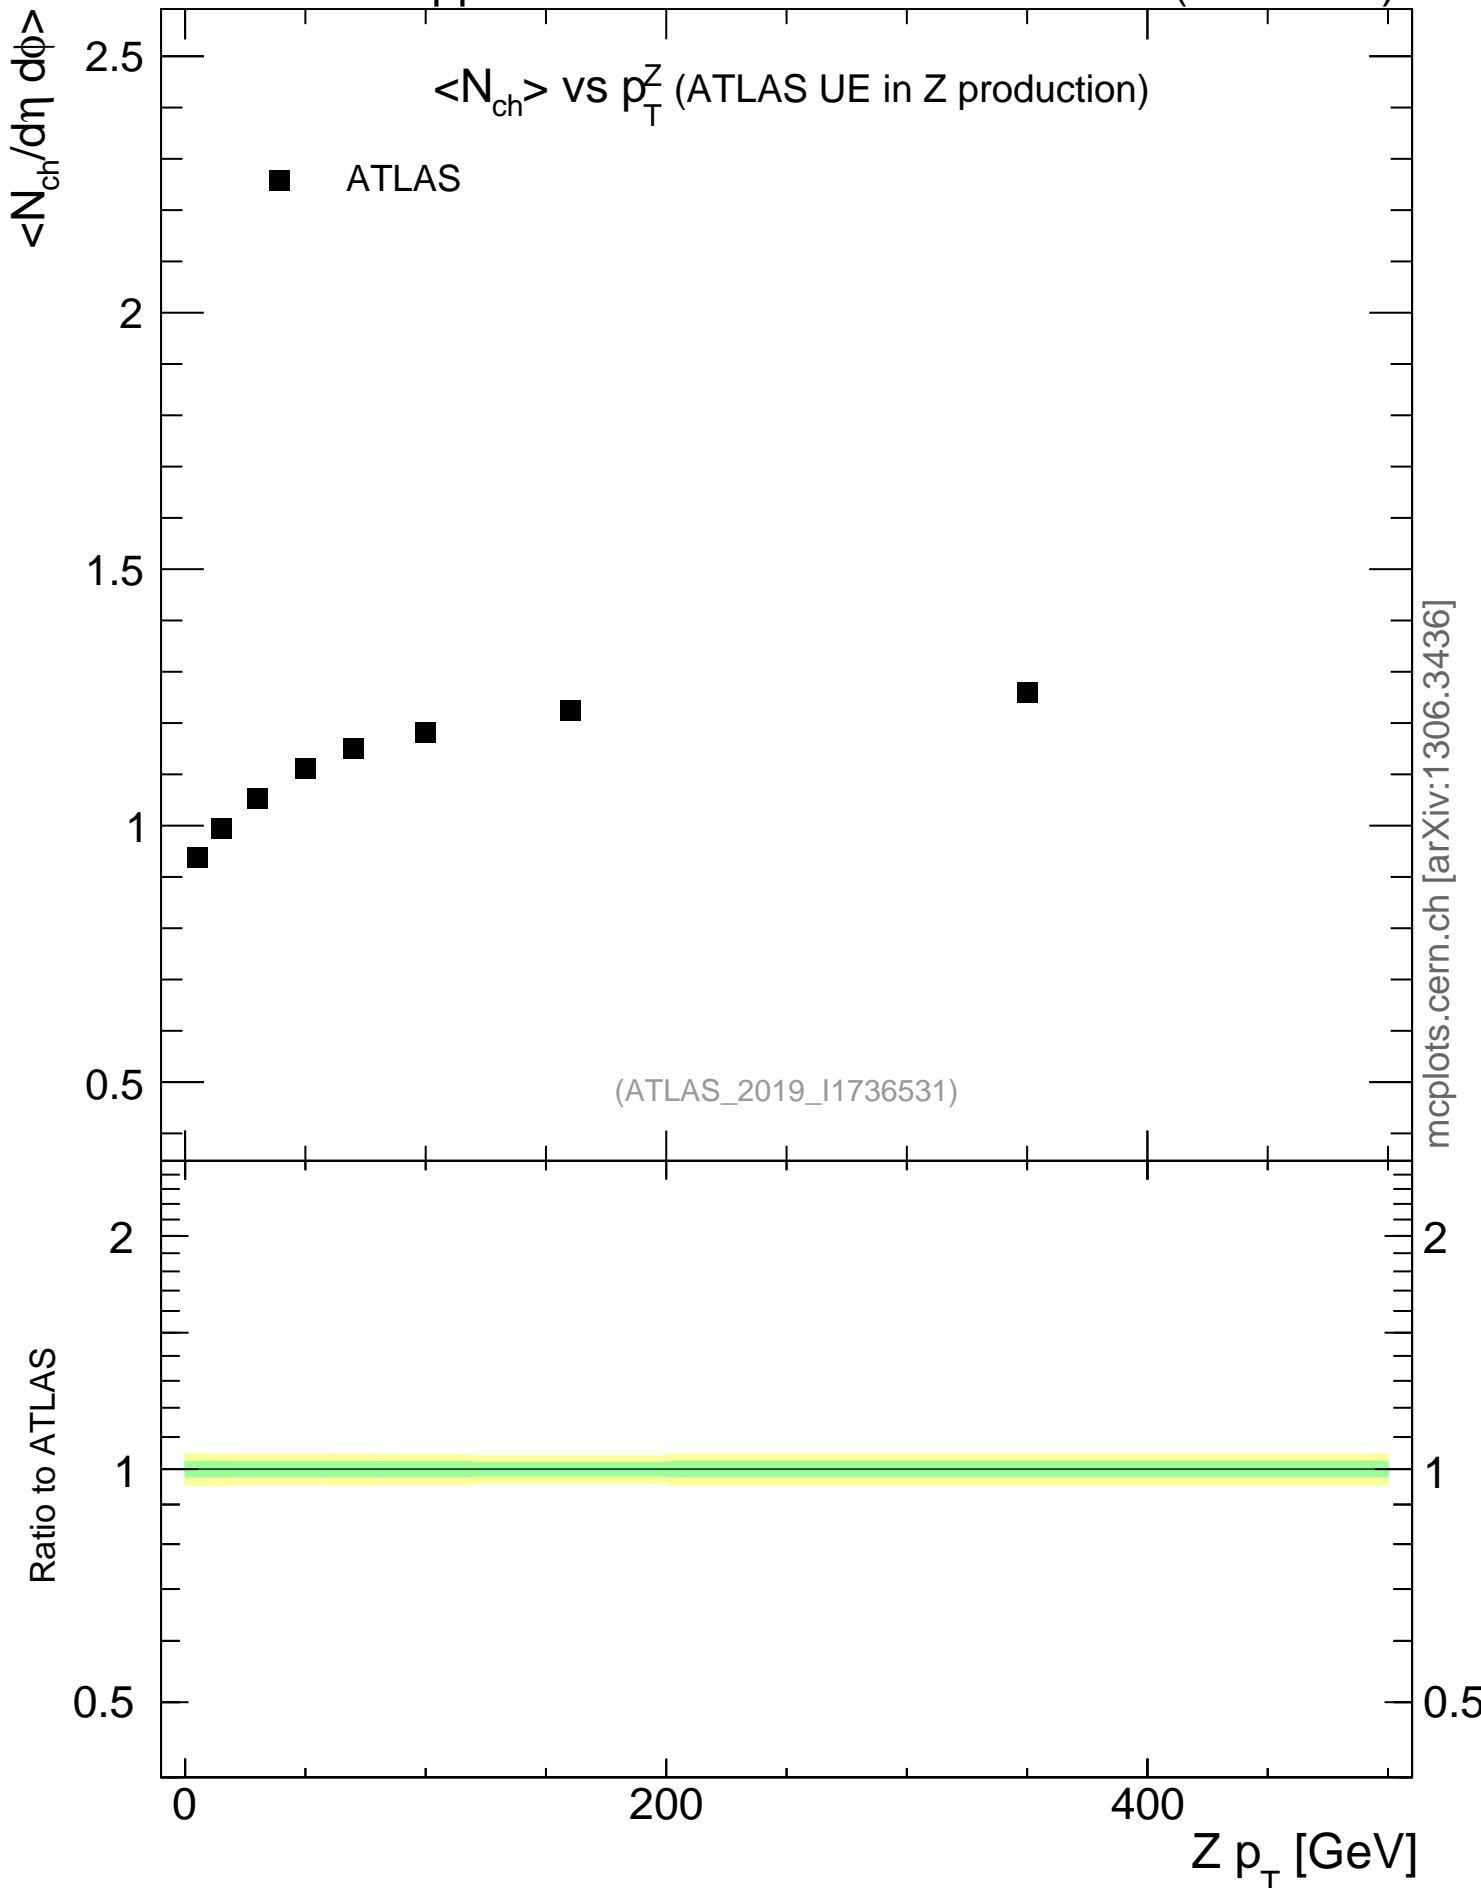

13000 GeV pp

Z (Drell-Yan)

mcplots.cern.ch [arXiv:1306.3436]