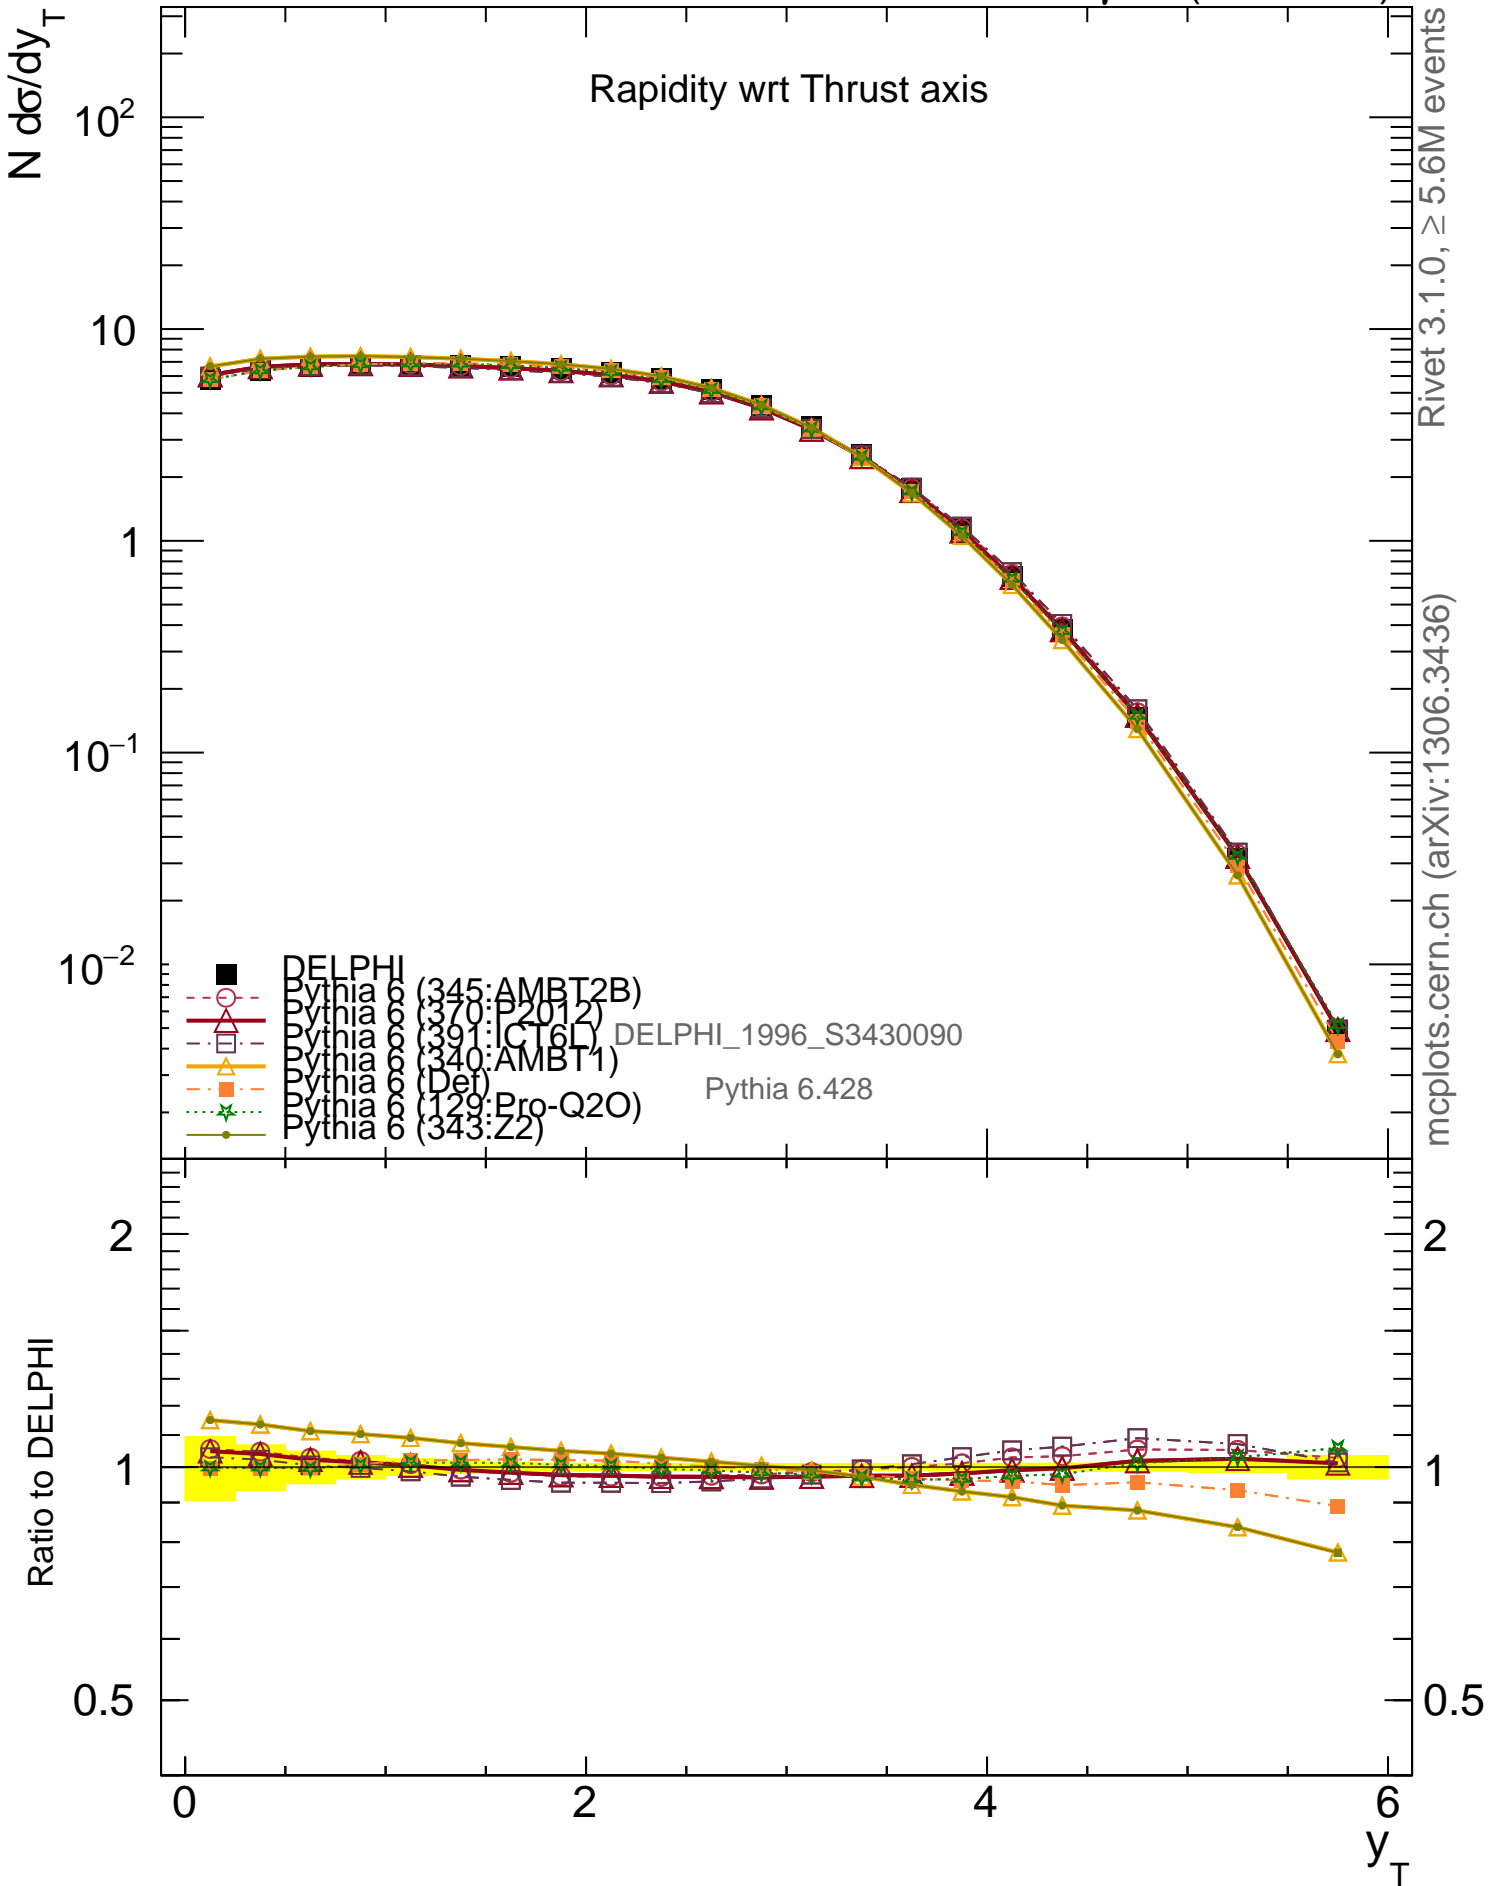

Rapidity wrt Thrust axis

mcplots.cern.ch (arXiv:1306.3436)