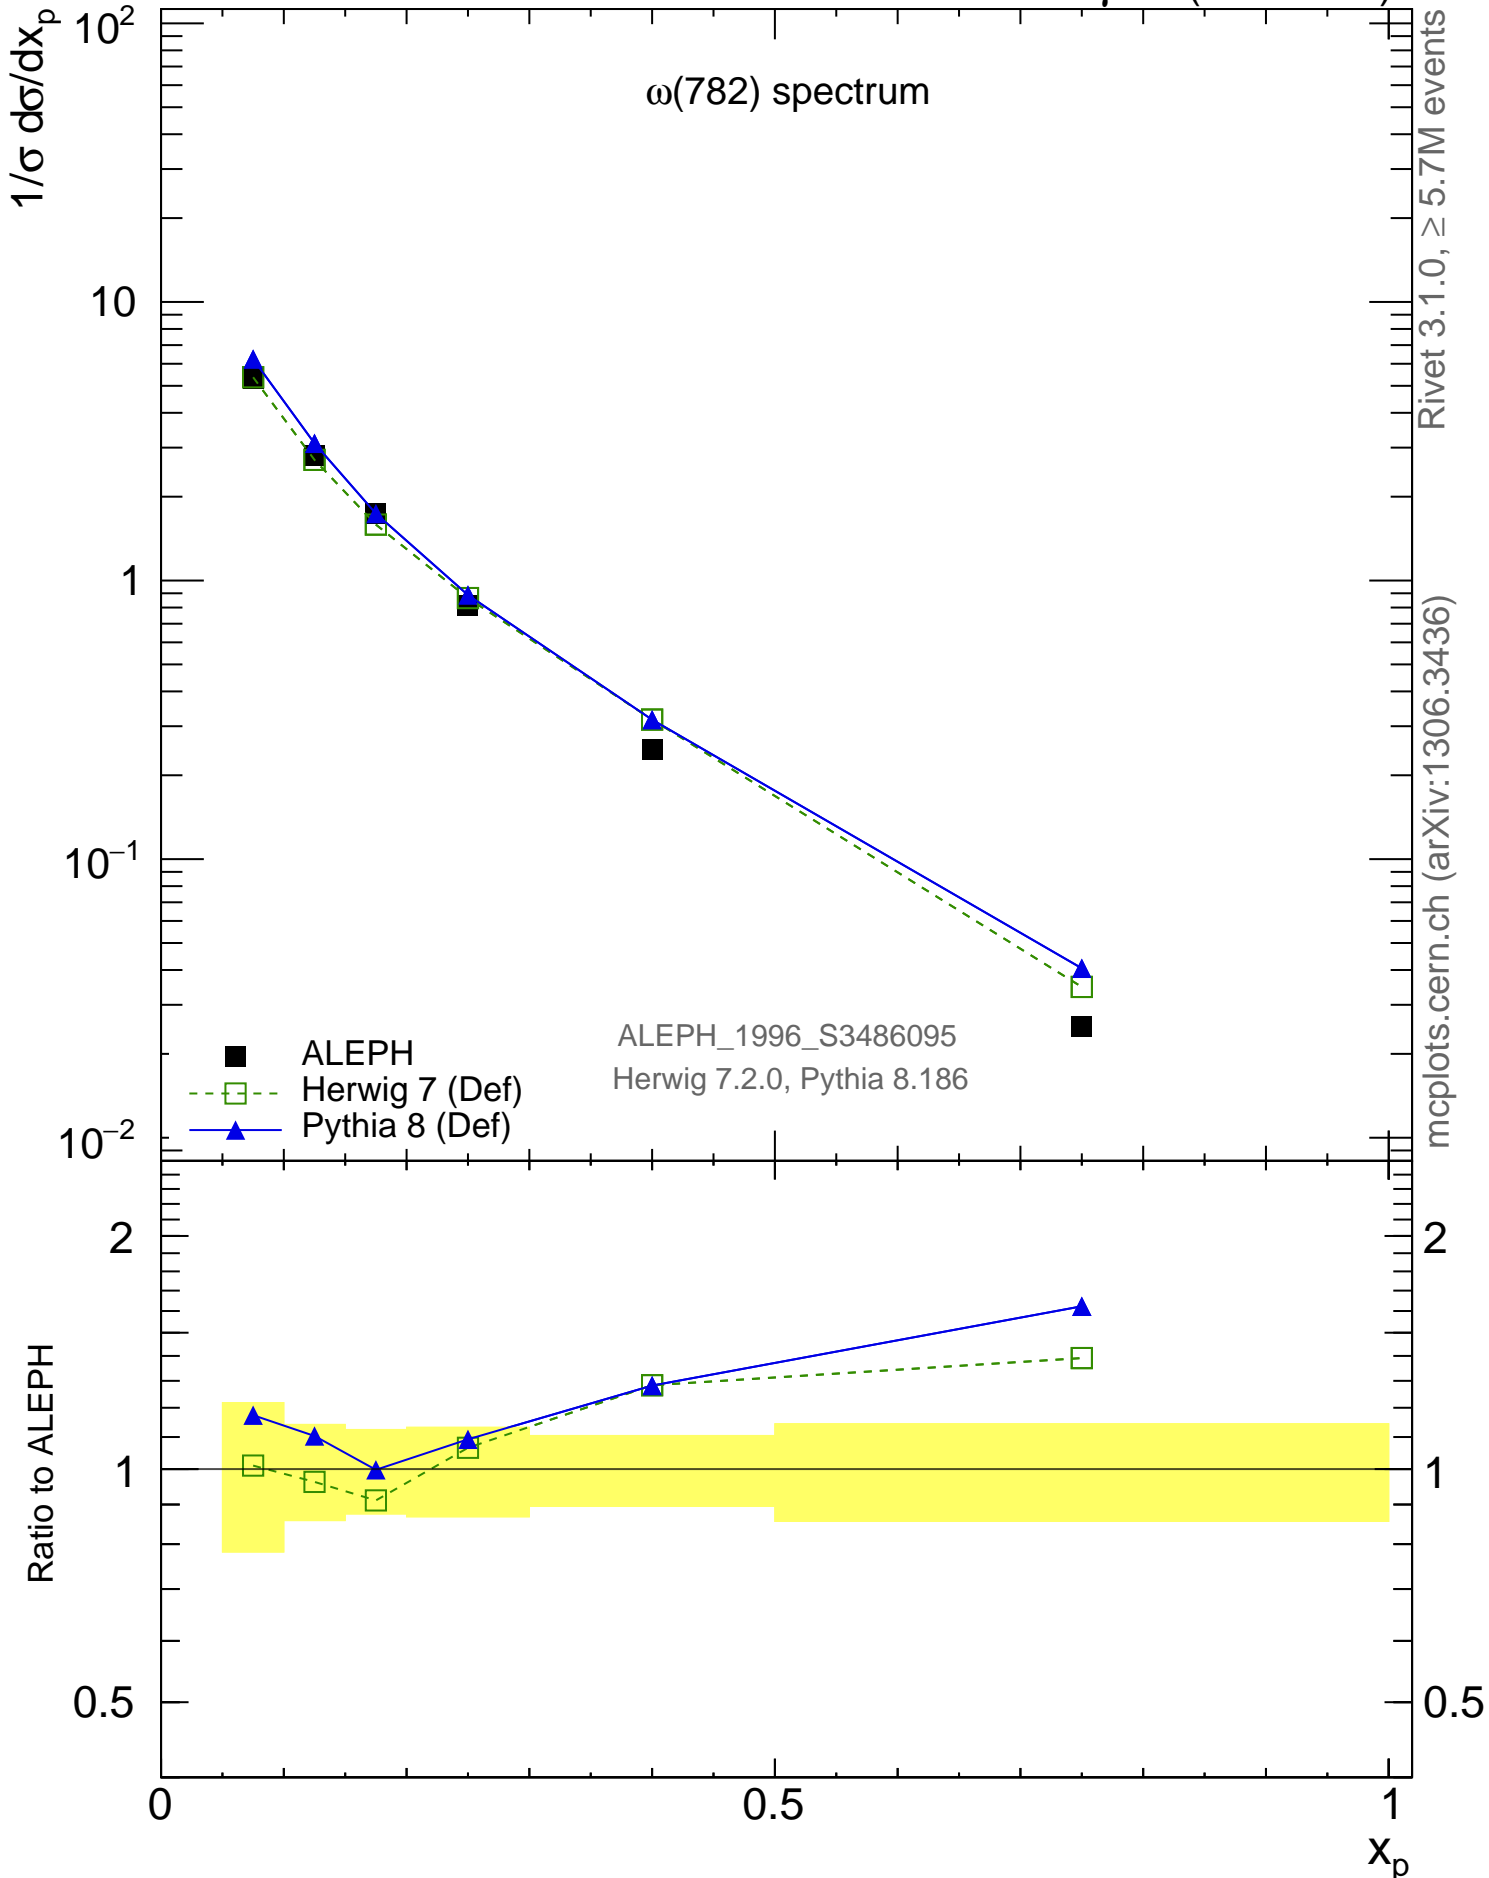

$\omega(782)$ spectrum

Rivet 3.1.0, $\geq 5.7M$ events

mcplots.cern.ch (arXiv:1306.3436)