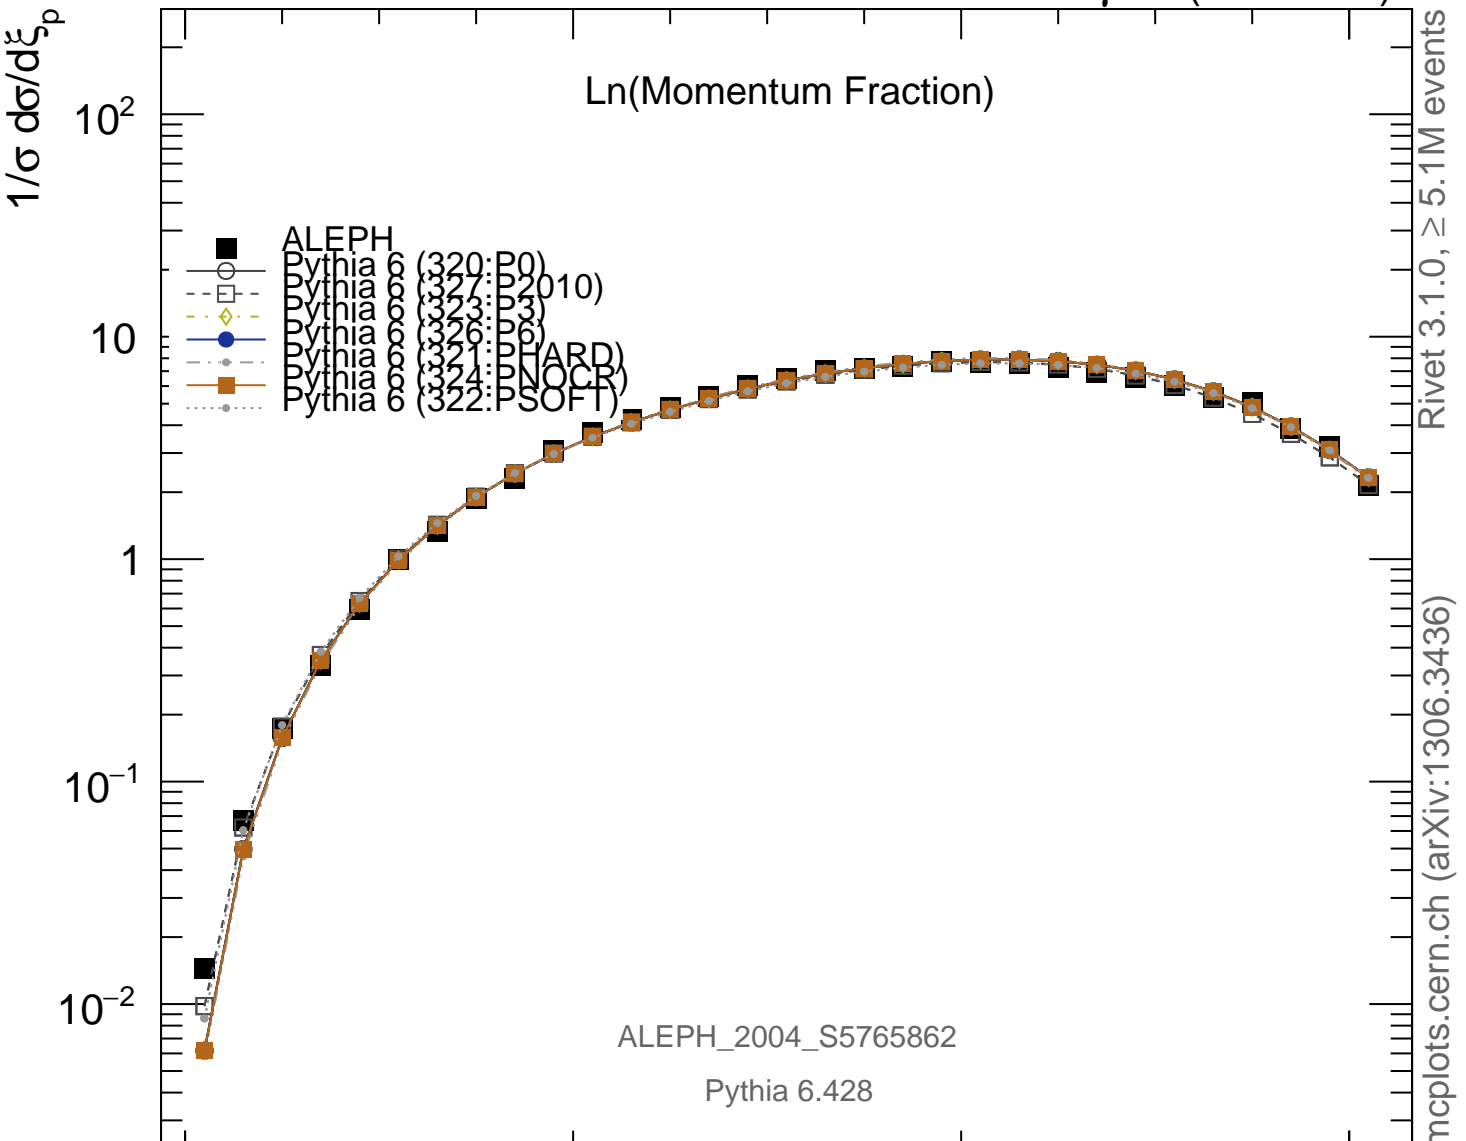

Ln(Momentum Fraction)

Rivet 3.1.0, ≥ 5.1M events  
 mcplots.cern.ch (arXiv:1306.3436)