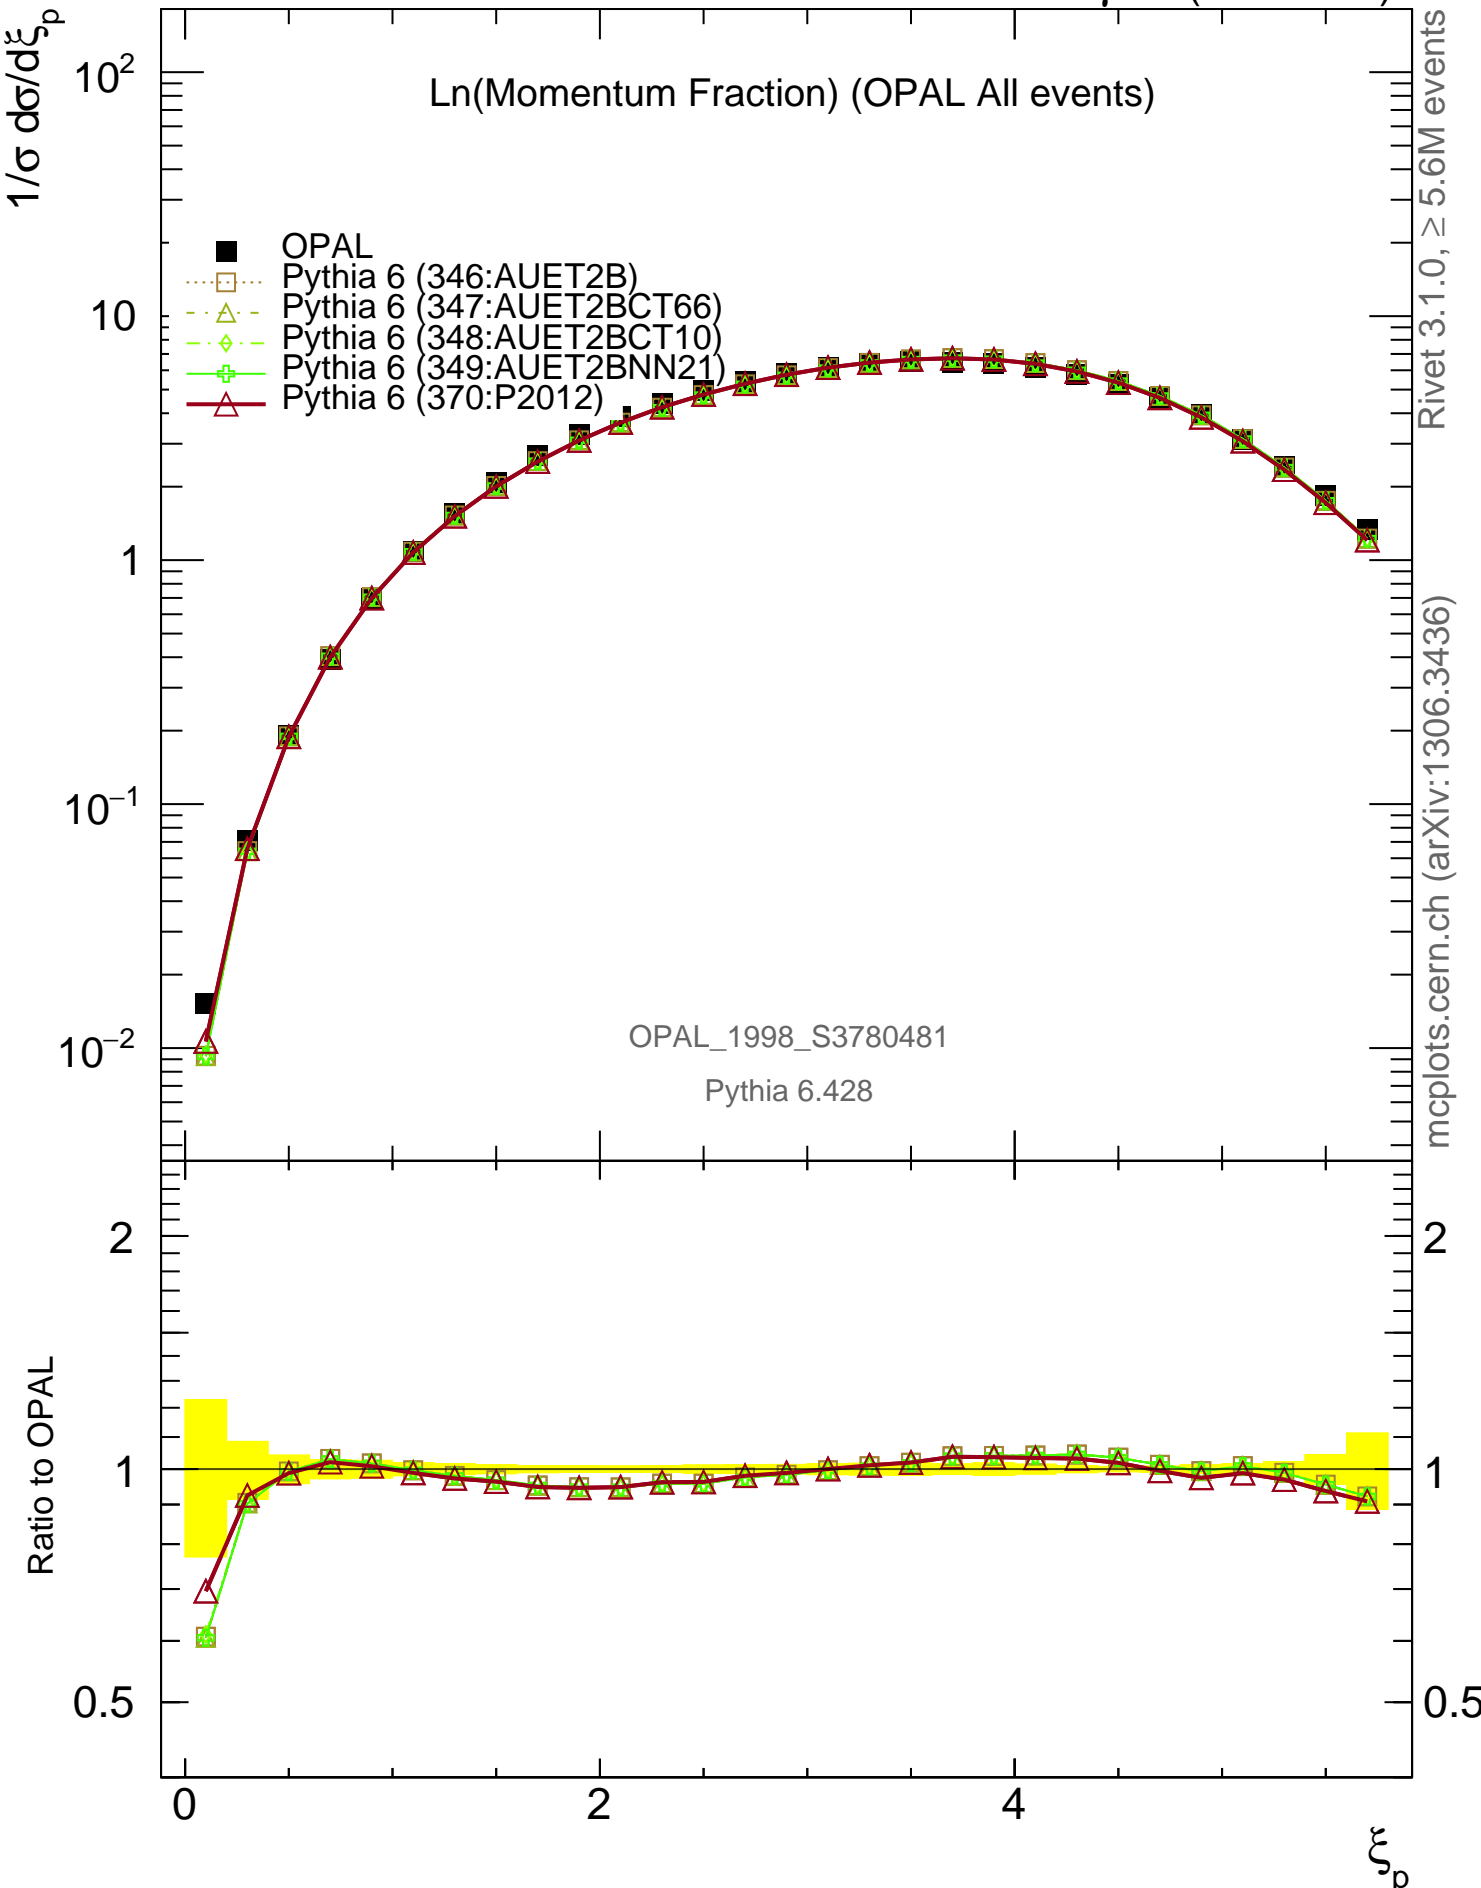

Ln(Momentum Fraction) (OPAL All events)

- OPAL
- Pythia 6 (346:AUET2B)
- △ Pythia 6 (347:AUET2BCT66)
- ◇ Pythia 6 (348:AUET2BCT10)
- + Pythia 6 (349:AUET2BNN21)
- △ Pythia 6 (370:P2012)

OPAL_1998_S3780481
Pythia 6.428

Rivet 3.1.0, ≥ 5.6M events
mcplots.cern.ch (arXiv:1306.3436)

2
1
0.5

ξ_p