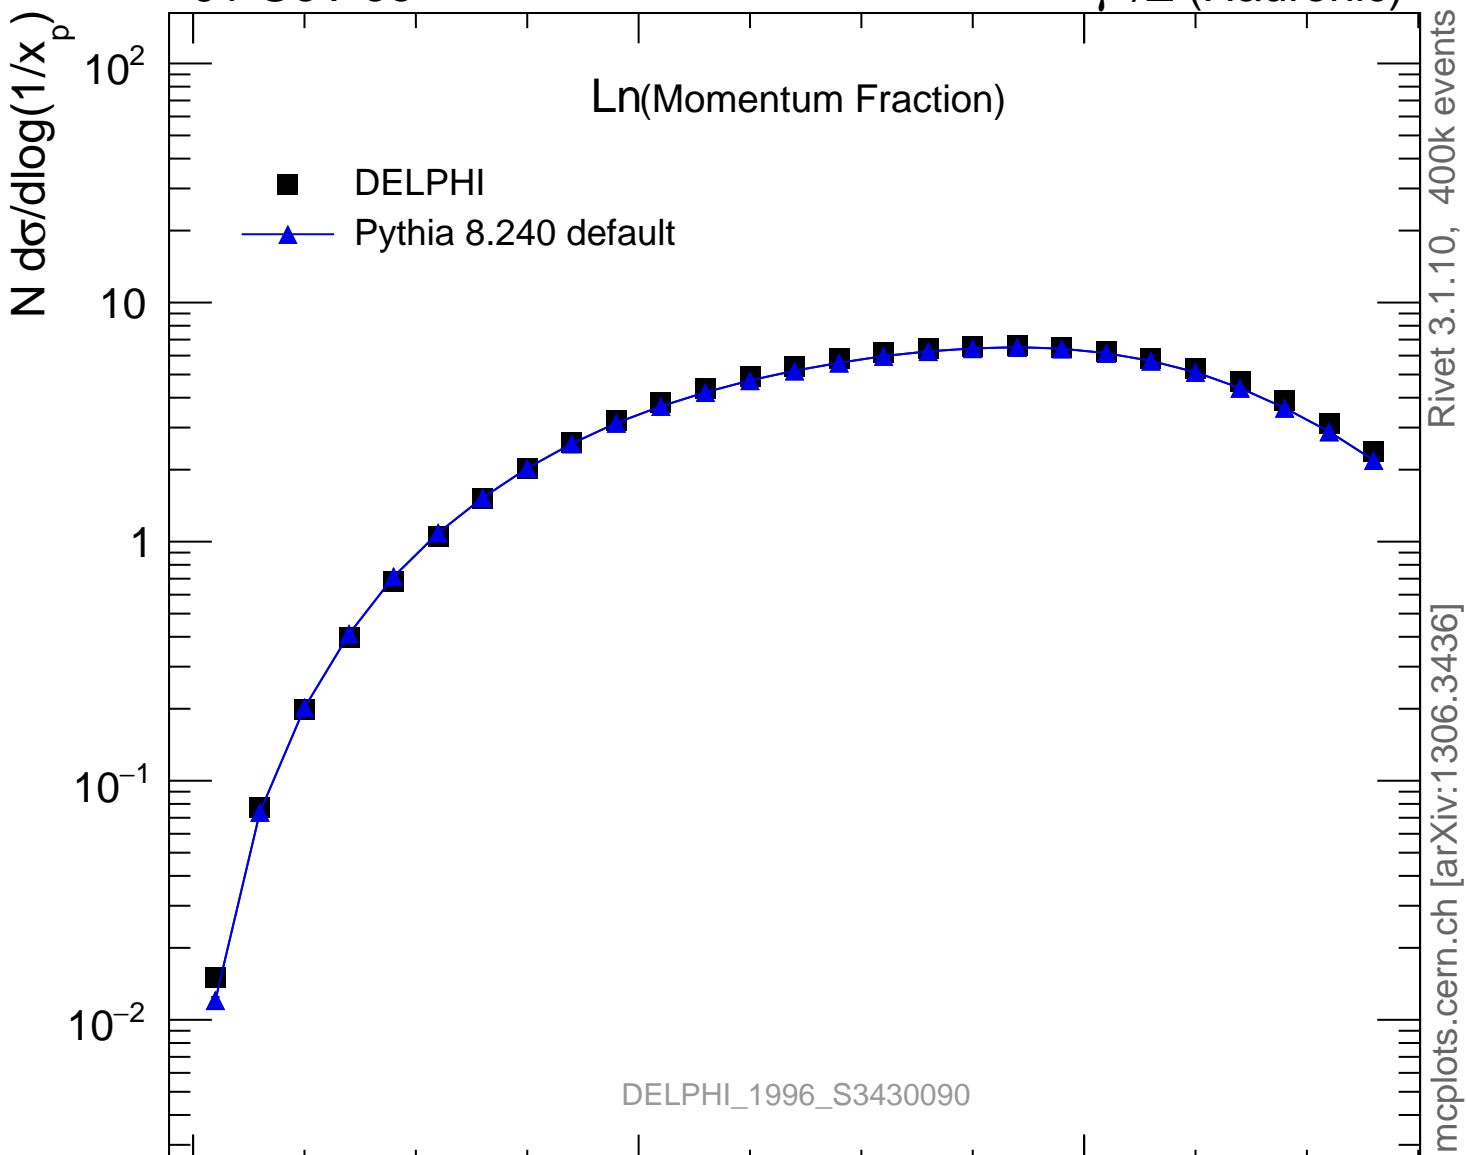

Ln(Momentum Fraction)

- DELPHI
- ▲ Pythia 8.240 default

Rivet 3.1.10, 400k events
mcplots.cern.ch [arXiv:1306.3436]