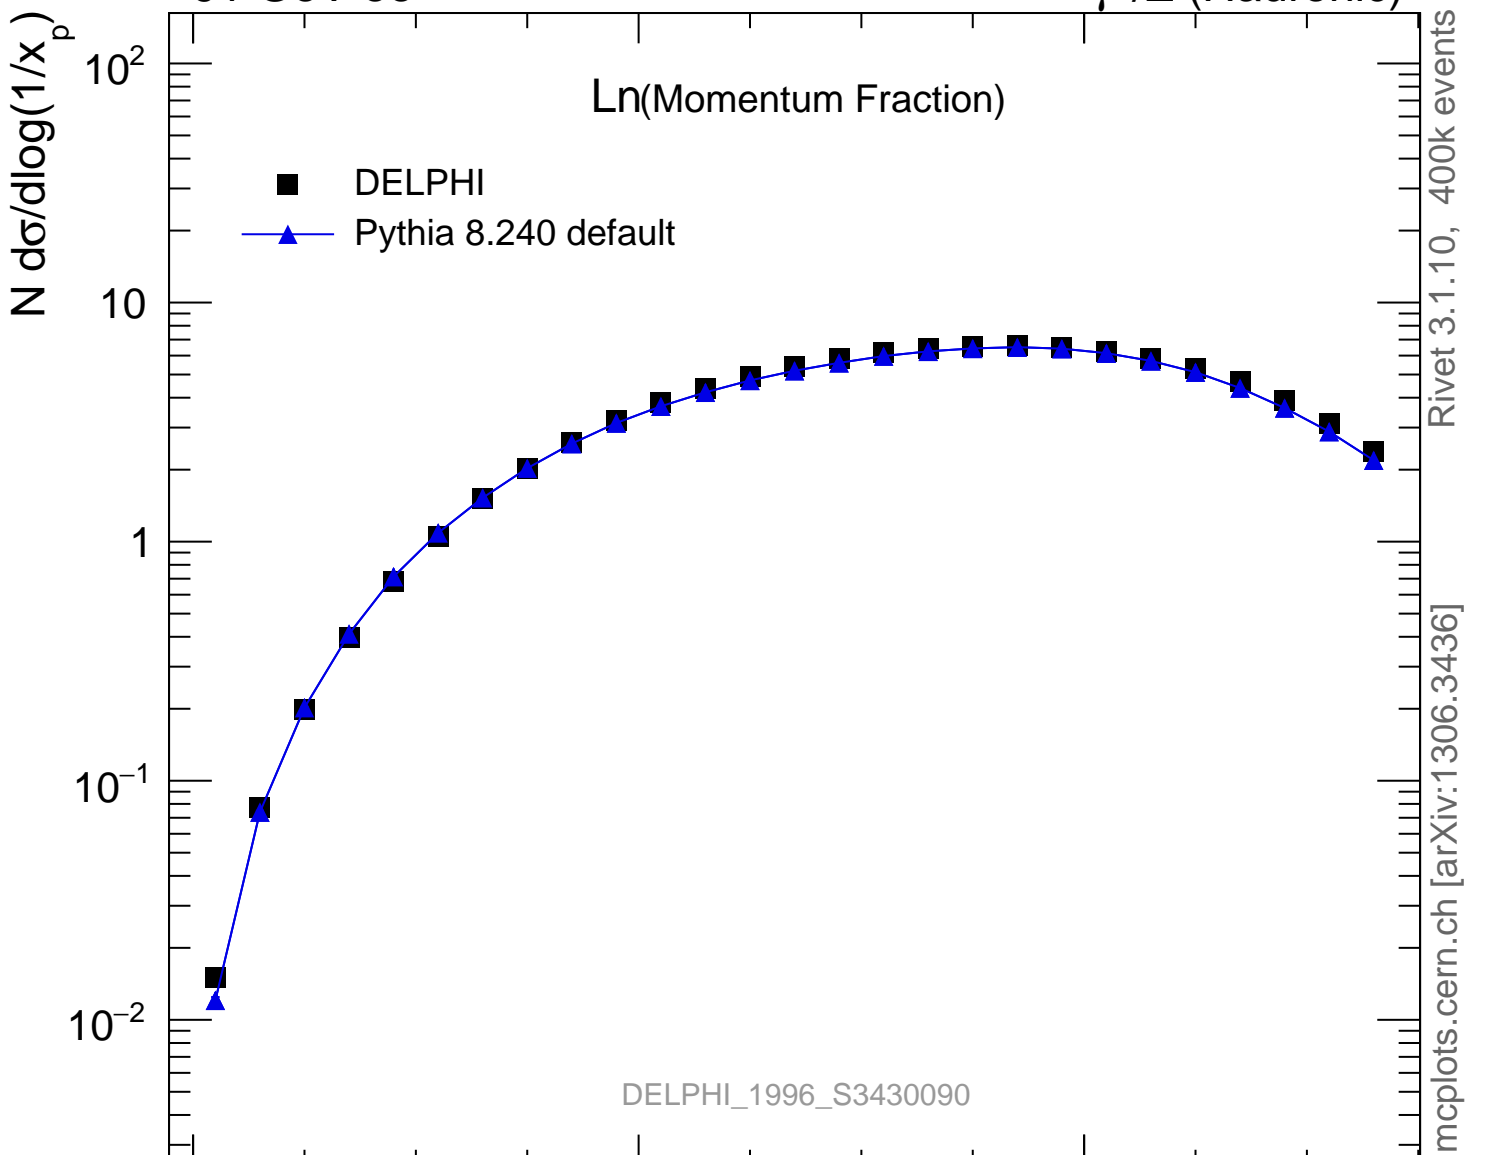

Ln(Momentum Fraction)

- DELPHI
- ▲ Pythia 8.240 default

Rivet 3.1.10, 400k events
mcplots.cern.ch [arXiv:1306.3436]