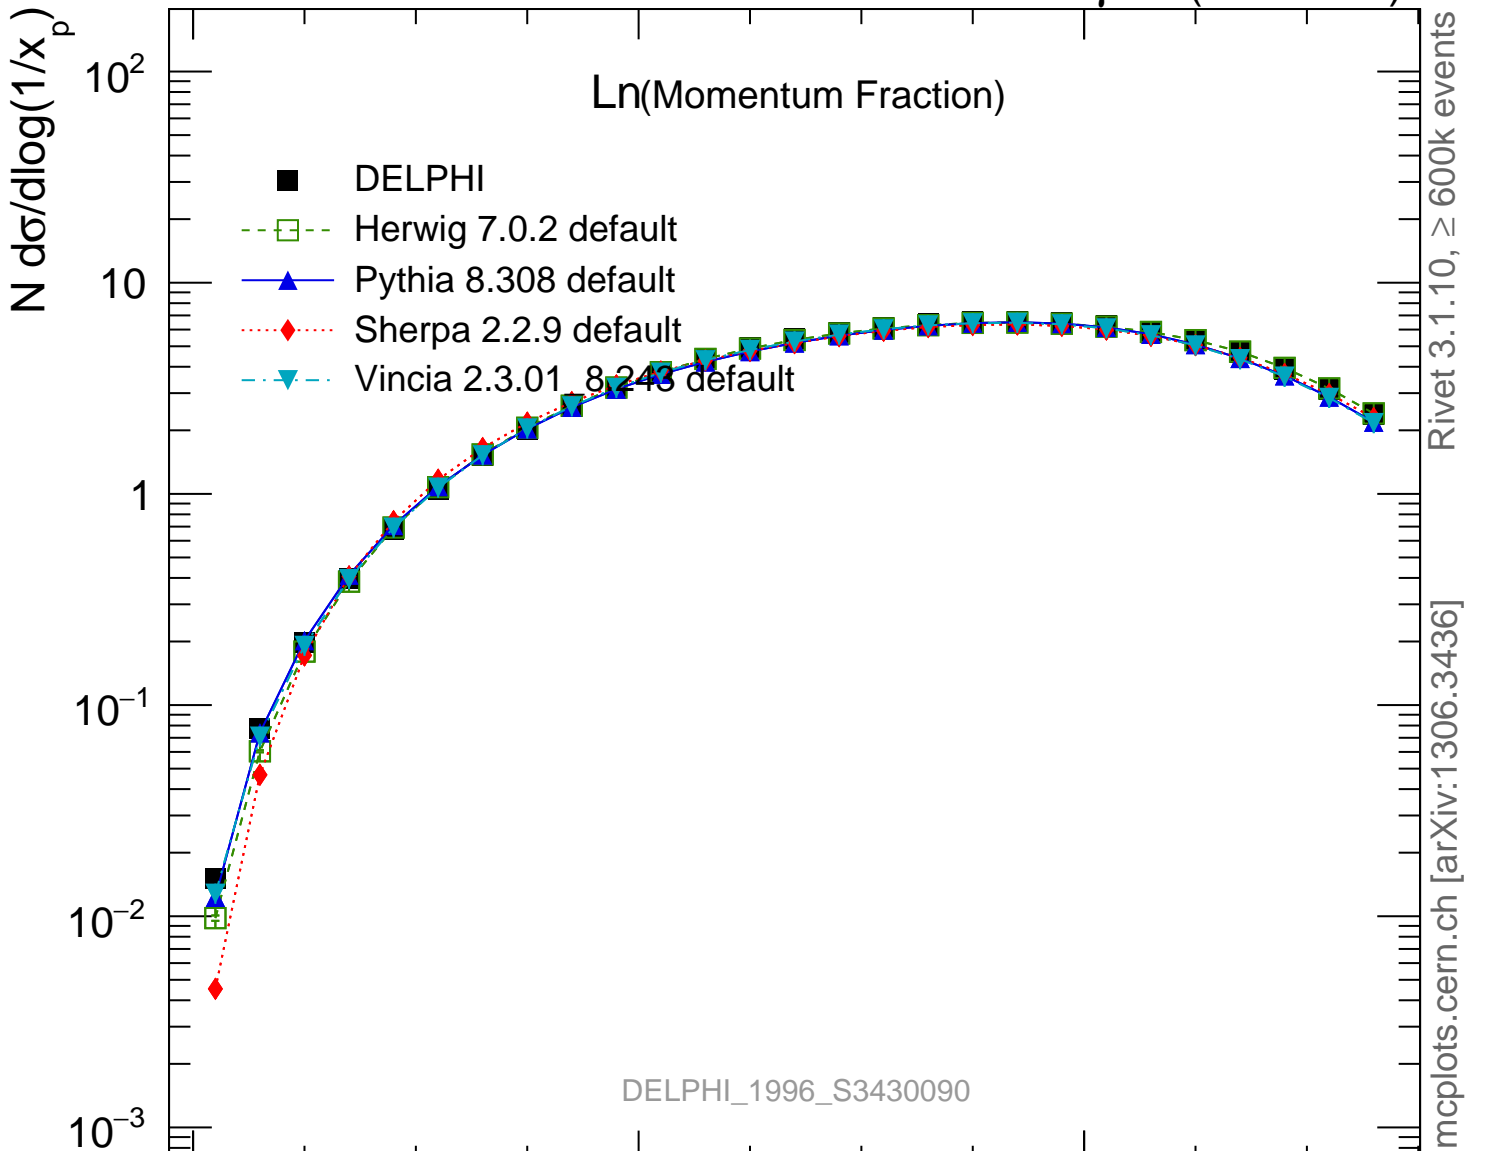

Ln(Momentum Fraction)

- DELPHI
- - □ Herwig 7.0.2 default
- - ▲ Pythia 8.308 default
- - ◆ Sherpa 2.2.9 default
- - ▼ Vincia 2.3.01 default

Rivet 3.1.10, ≥ 600k events
mcplots.cern.ch [arXiv:1306.3436]