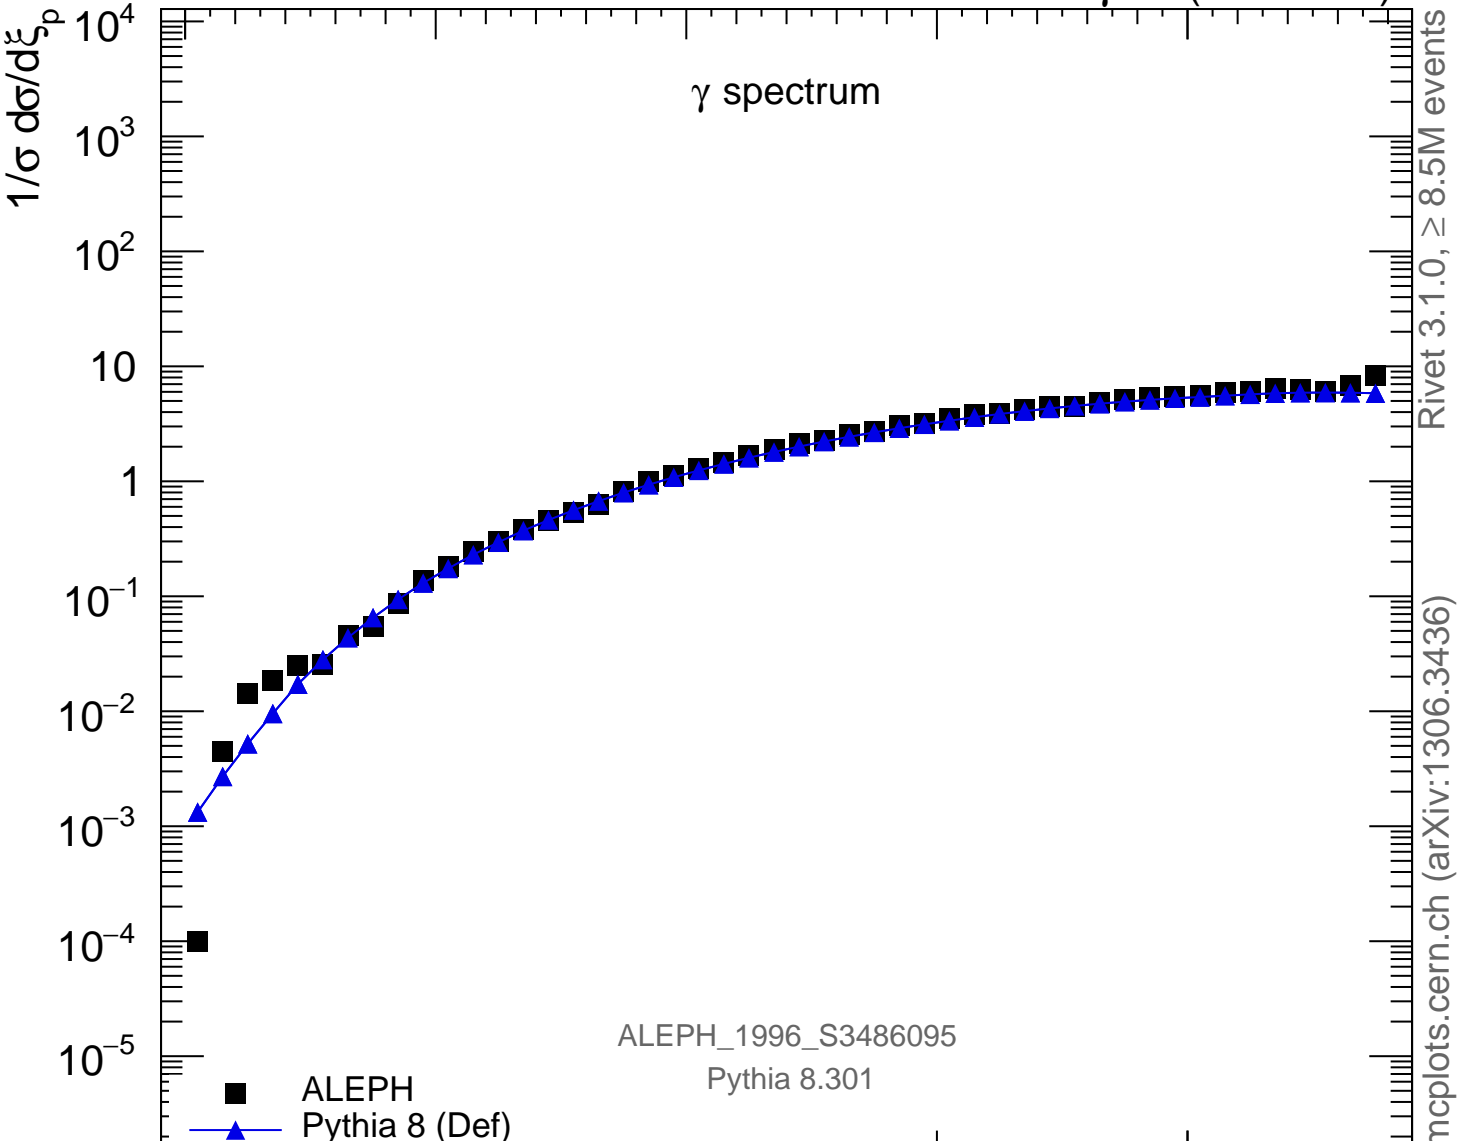

γ spectrum

■ ALEPH
▲ Pythia 8 (Def)

ALEPH_1996_S3486095
Pythia 8.301

Rivet 3.1.0, $\geq 8.5M$ events
mcplots.cern.ch (arXiv:1306.3436)

Ratio to ALEPH

ξ_p