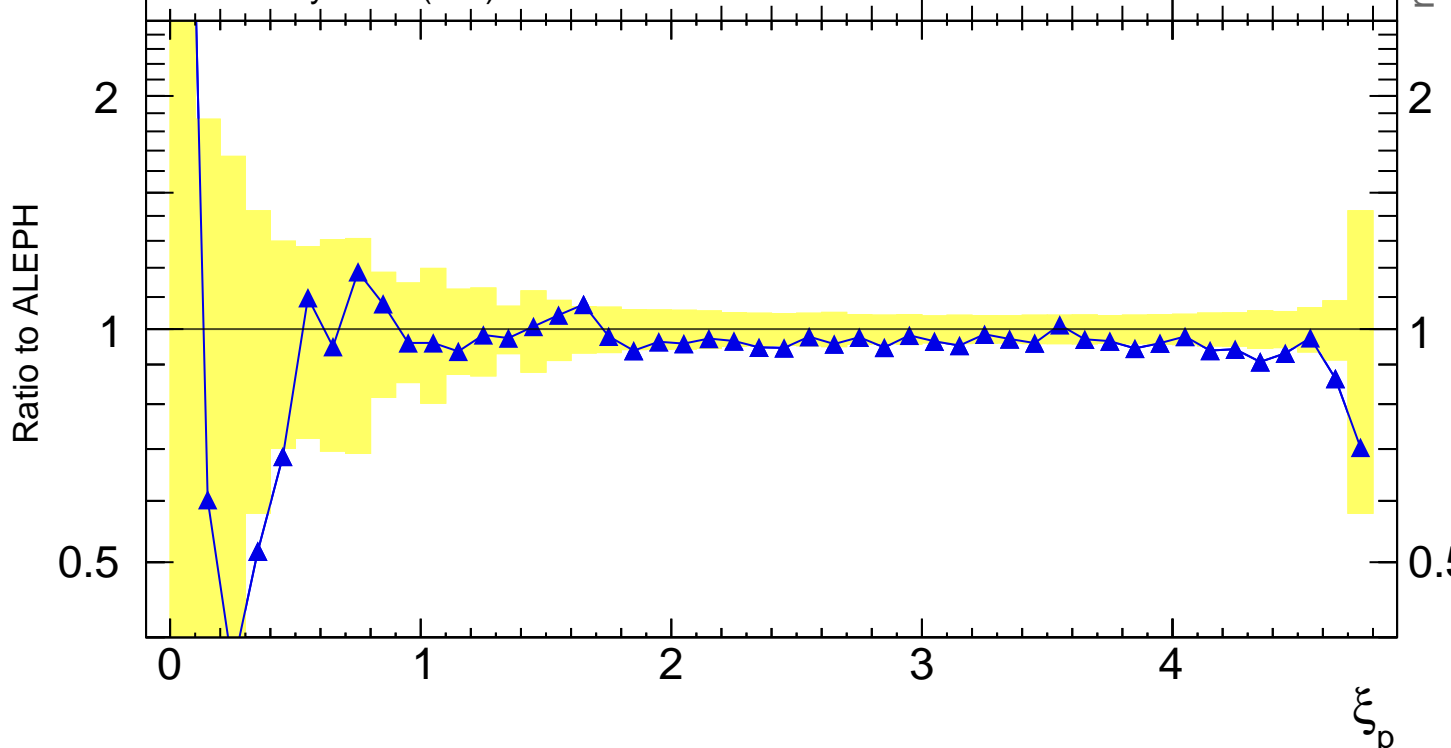

γ spectrum

■ ALEPH
▲ Pythia 8 (Def)

ALEPH_1996_S3486095
Pythia 8.301

Rivet 3.1.0, $\geq 8.5M$ events
mcplots.cern.ch (arXiv:1306.3436)

Ratio to ALEPH

ξ_p