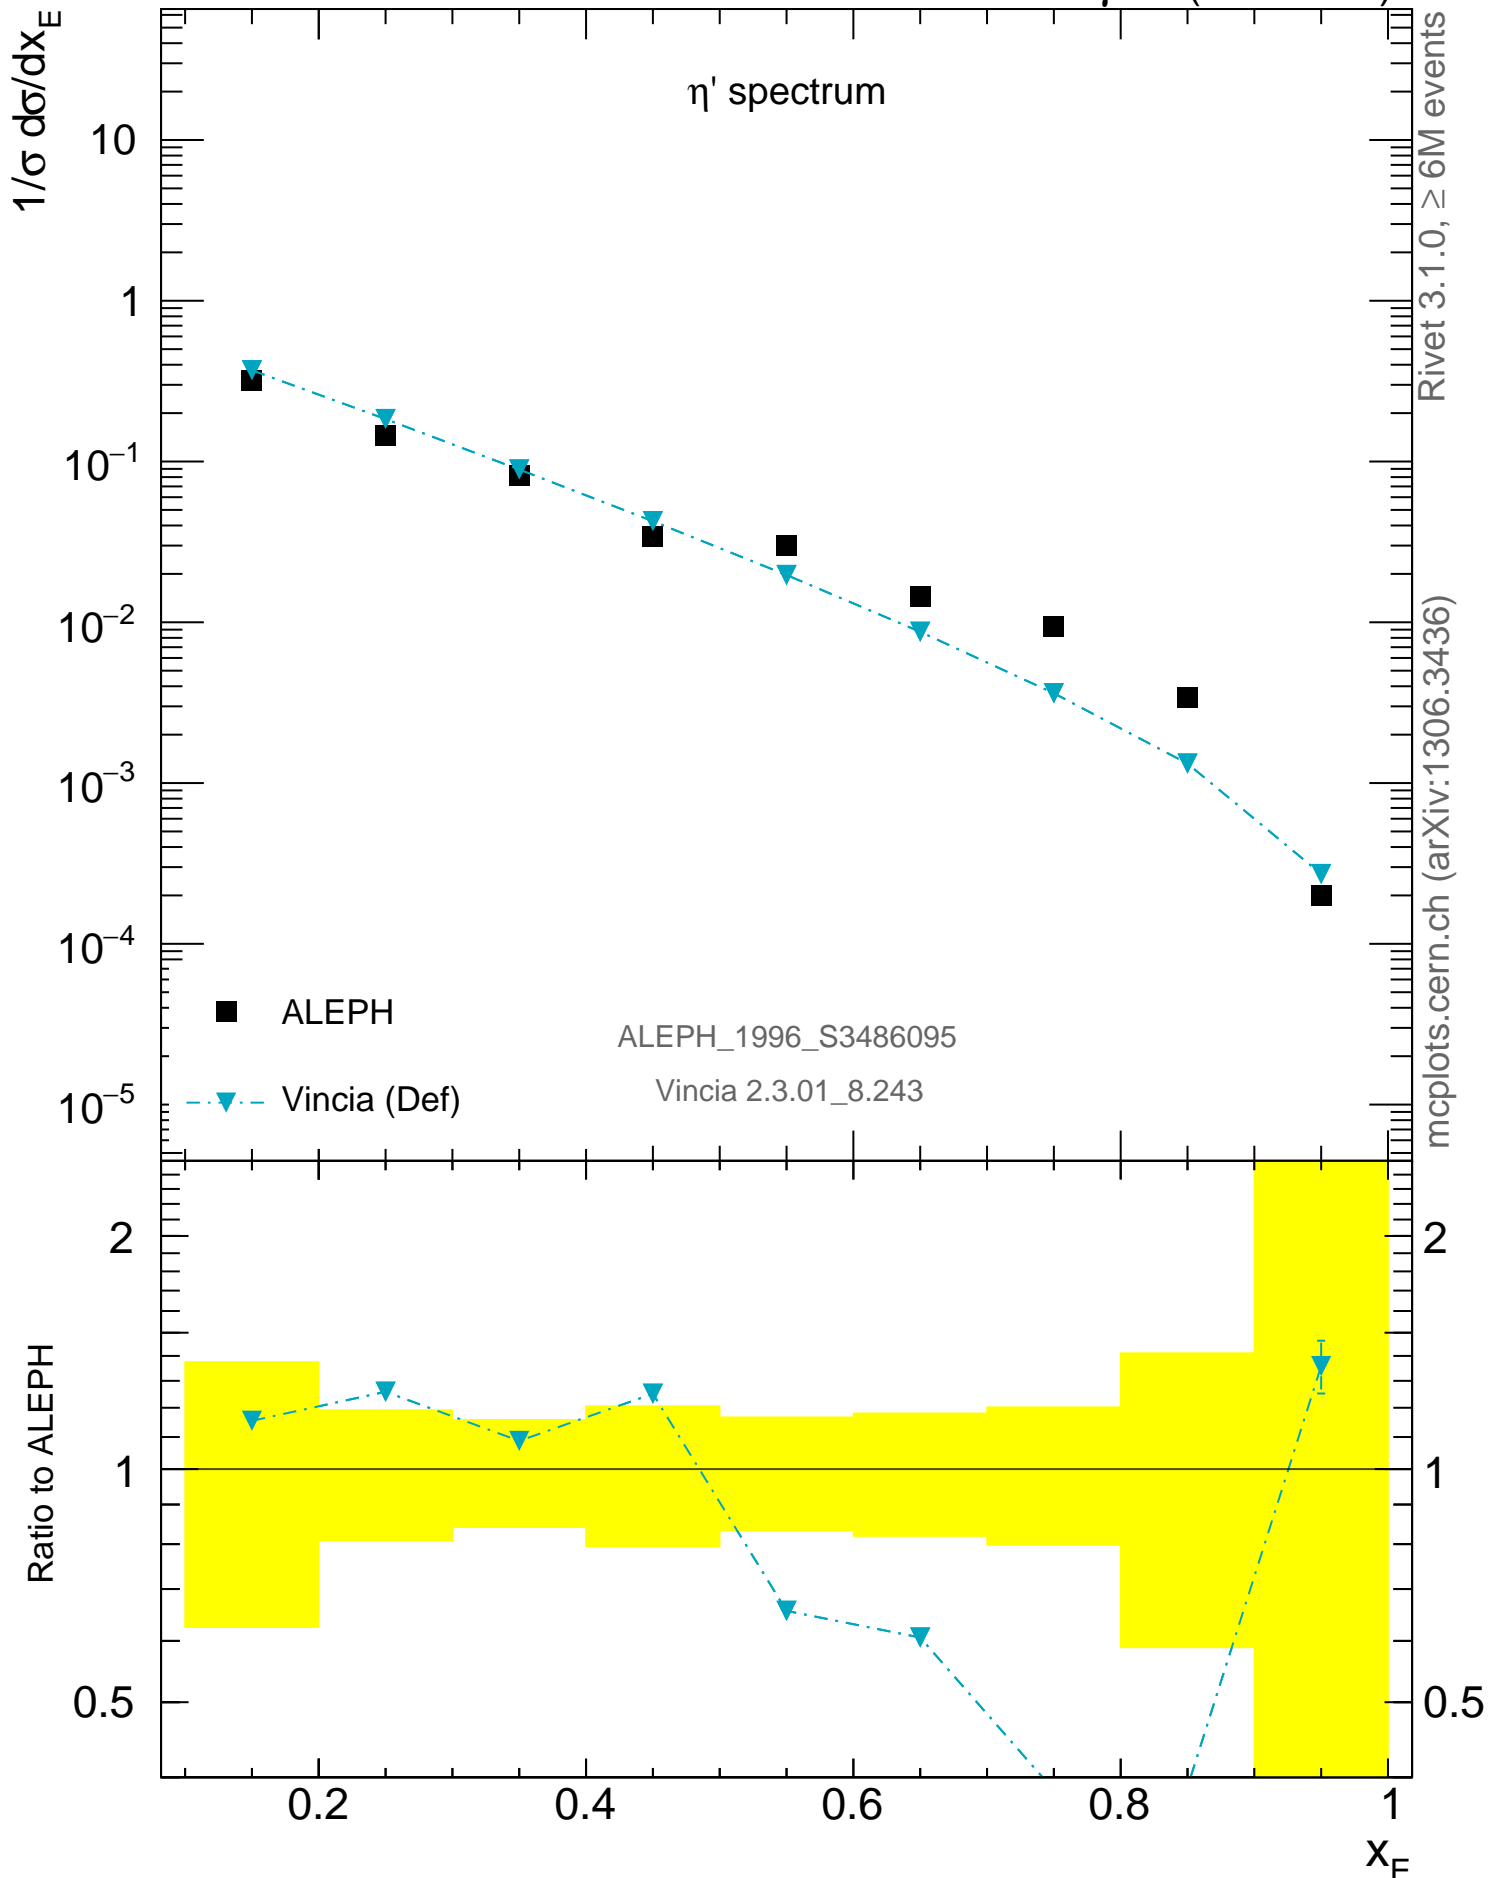

$\eta'$  spectrum

■ ALEPH

---▼ Vincia (Def)

ALEPH\_1996\_S3486095

Vincia 2.3.01\_8.243

Rivet 3.1.0,  $\geq 6M$  events  
mcplots.cern.ch (arXiv:1306.3436)

Ratio to ALEPH

$x_E$