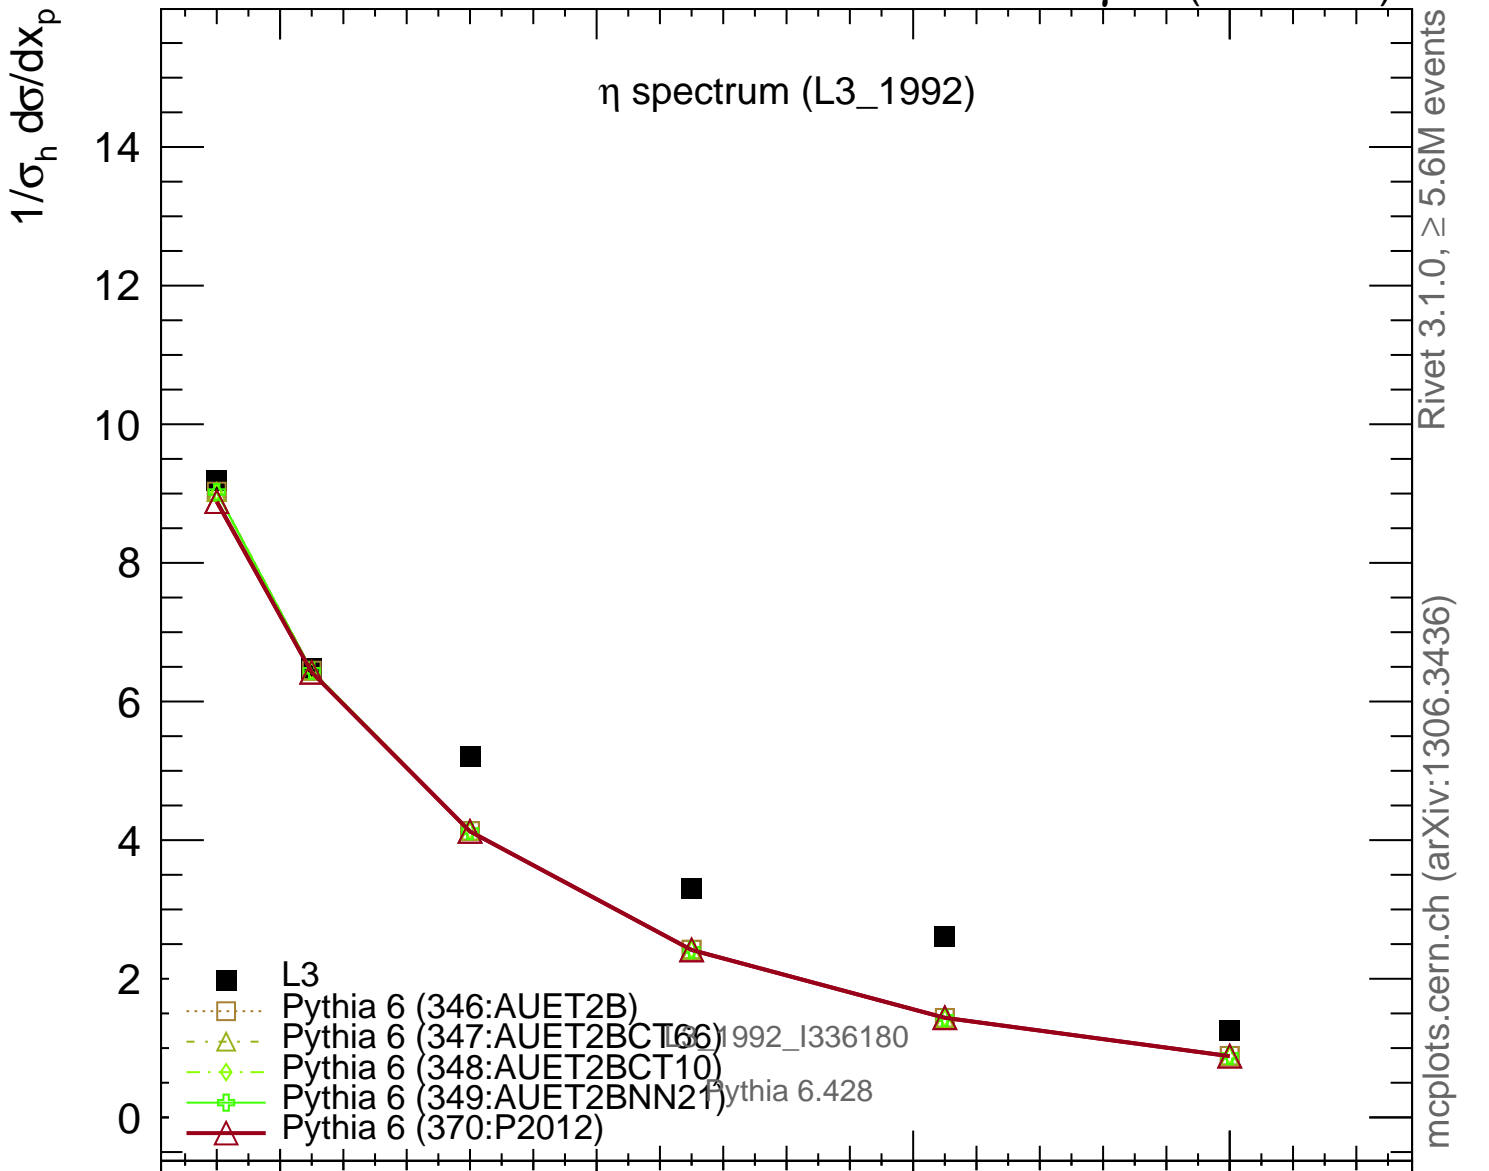

$\eta$  spectrum (L3\_1992)

Rivet 3.1.0,  $\geq 5.6M$  events  
mcplots.cern.ch (arXiv:1306.3436)