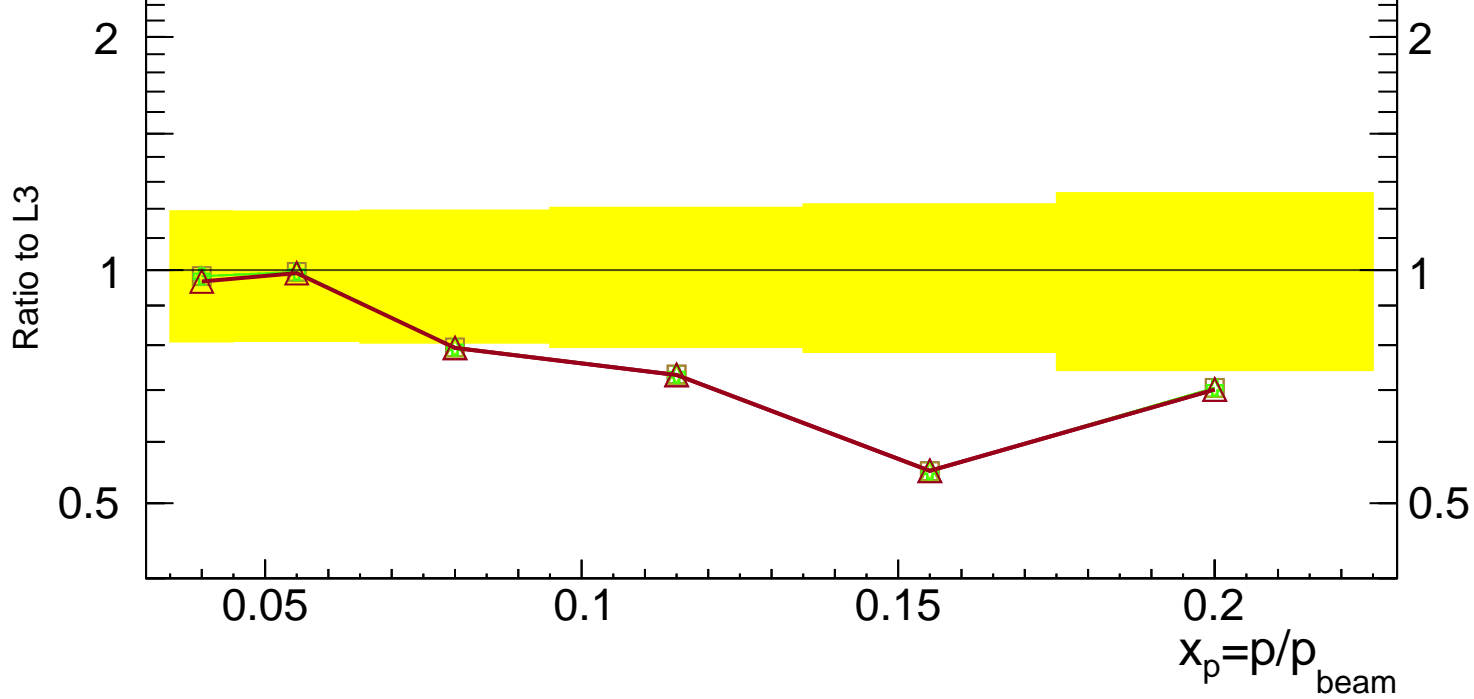

$\eta$  spectrum (L3\_1992)

Rivet 3.1.0,  $\geq 5.6M$  events  
mcplots.cern.ch (arXiv:1306.3436)