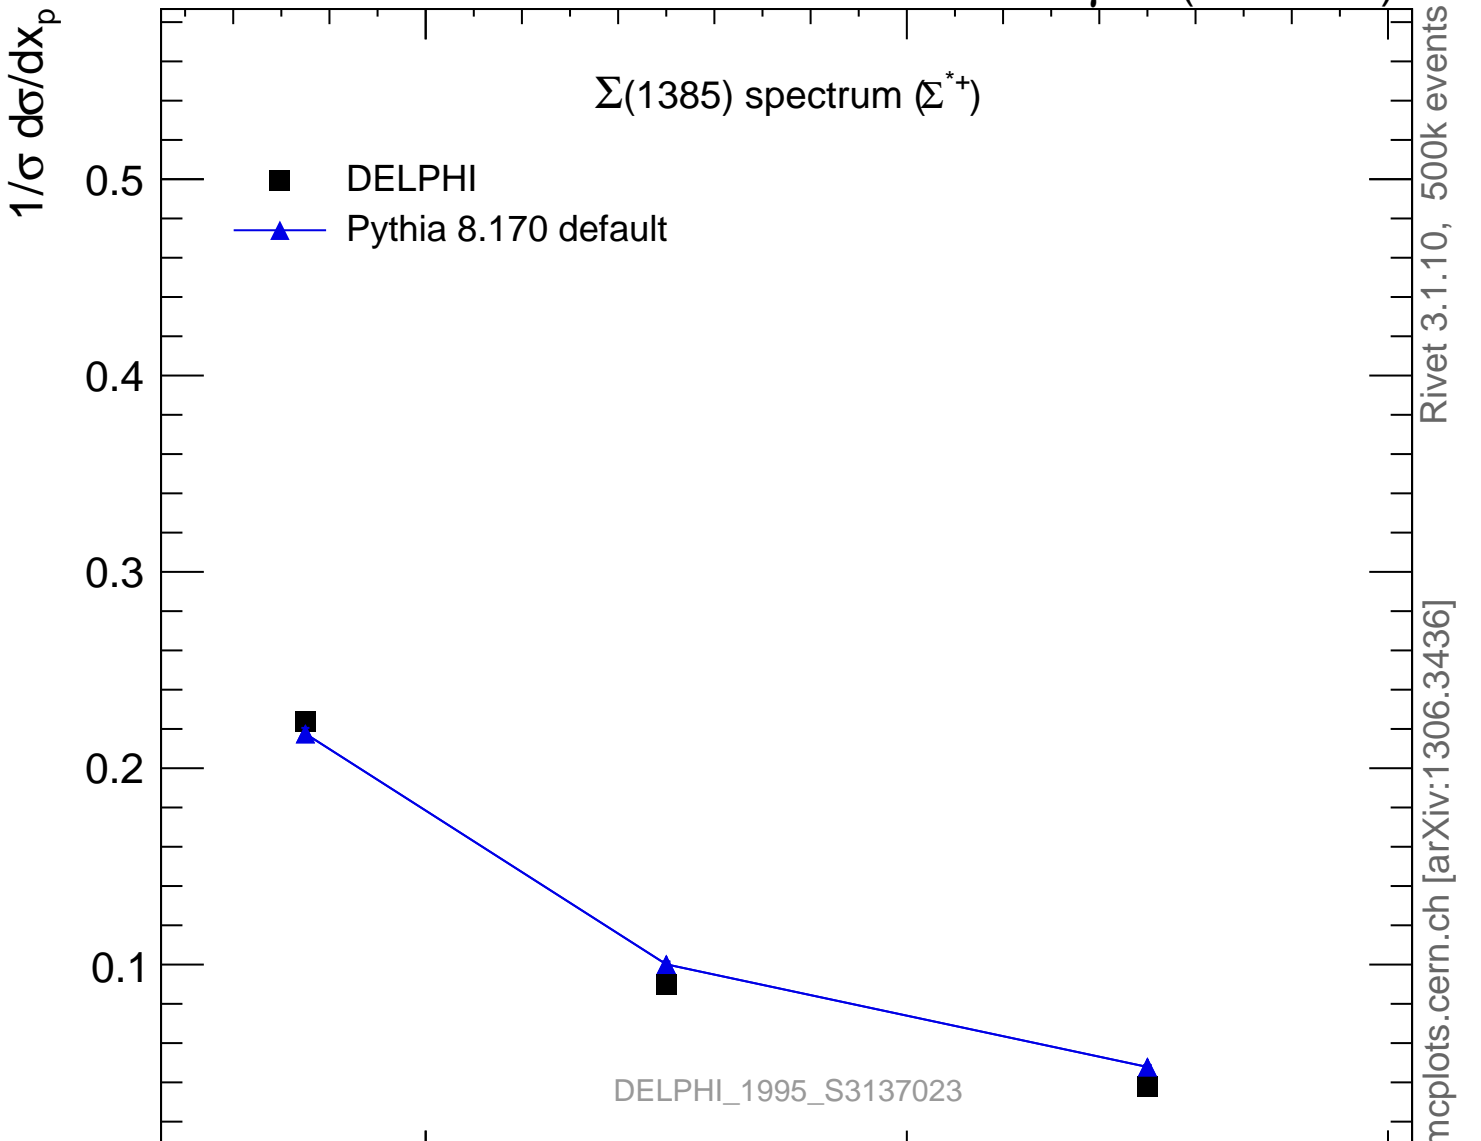

$\Sigma(1385)$ spectrum (Σ^{*+})

DELPHI_1995_S3137023

Rivet 3.1.10, 500k events
mcplots.cern.ch [arXiv:1306.3436]