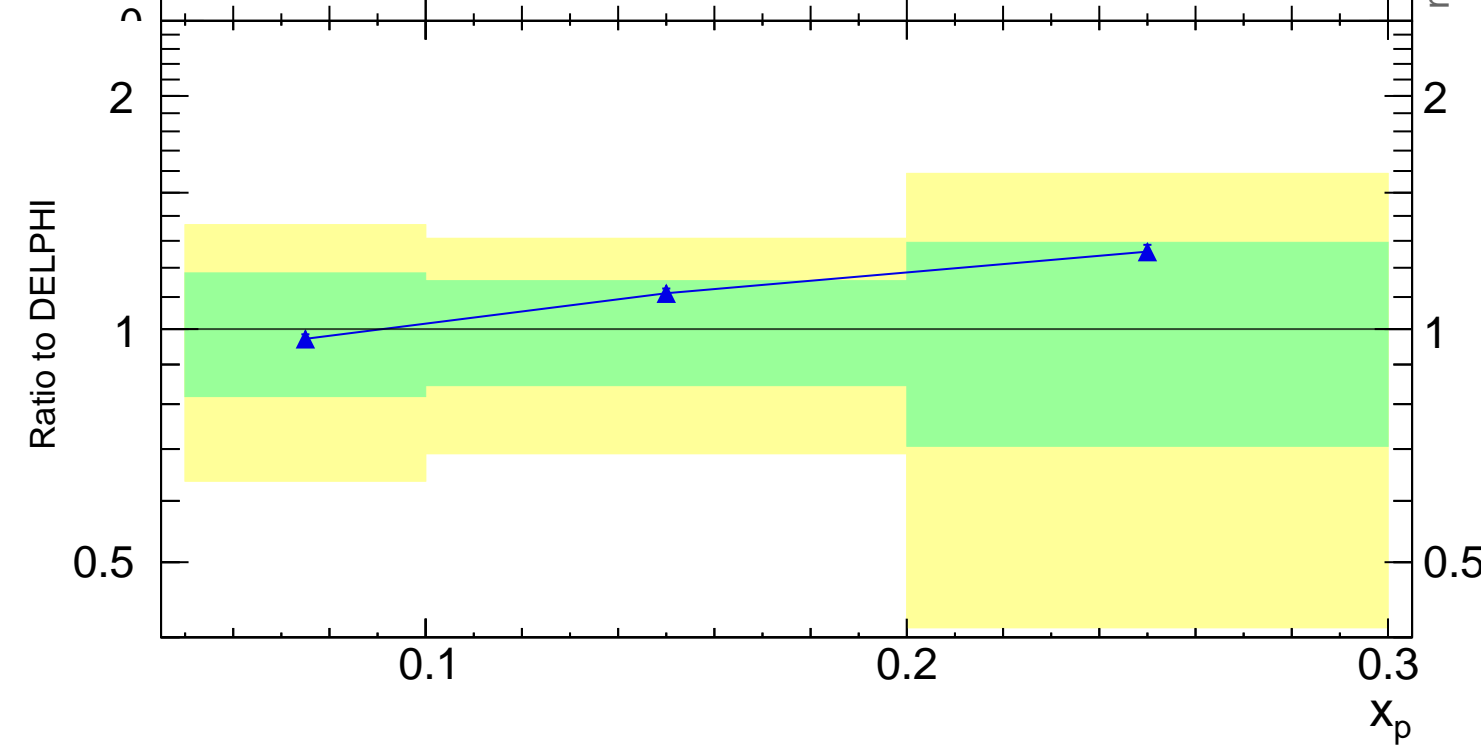

$\Sigma(1385)$ spectrum (Σ^{*+})

DELPHI_1995_S3137023

Rivet 3.1.10, 500k events
mcplots.cern.ch [arXiv:1306.3436]