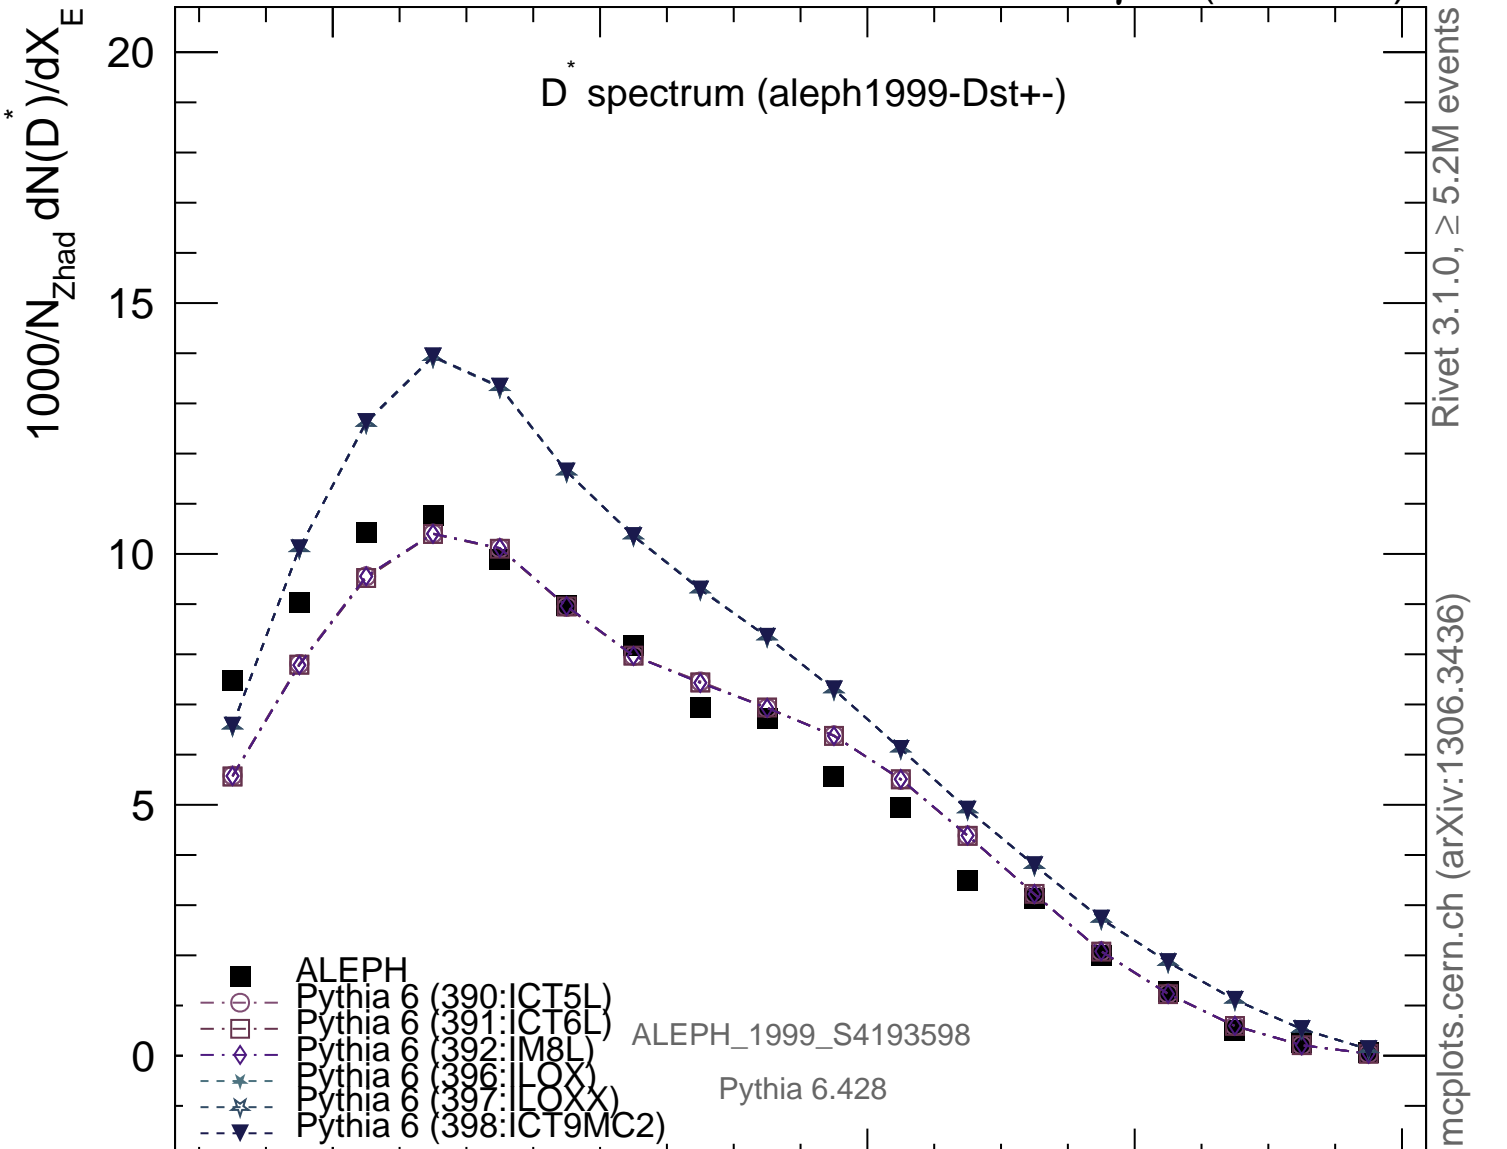

D spectrum (aleph1999-Dst+-)

Rivet 3.1.0, $\geq 5.2M$ events
mcplots.cern.ch (arXiv:1306.3436)