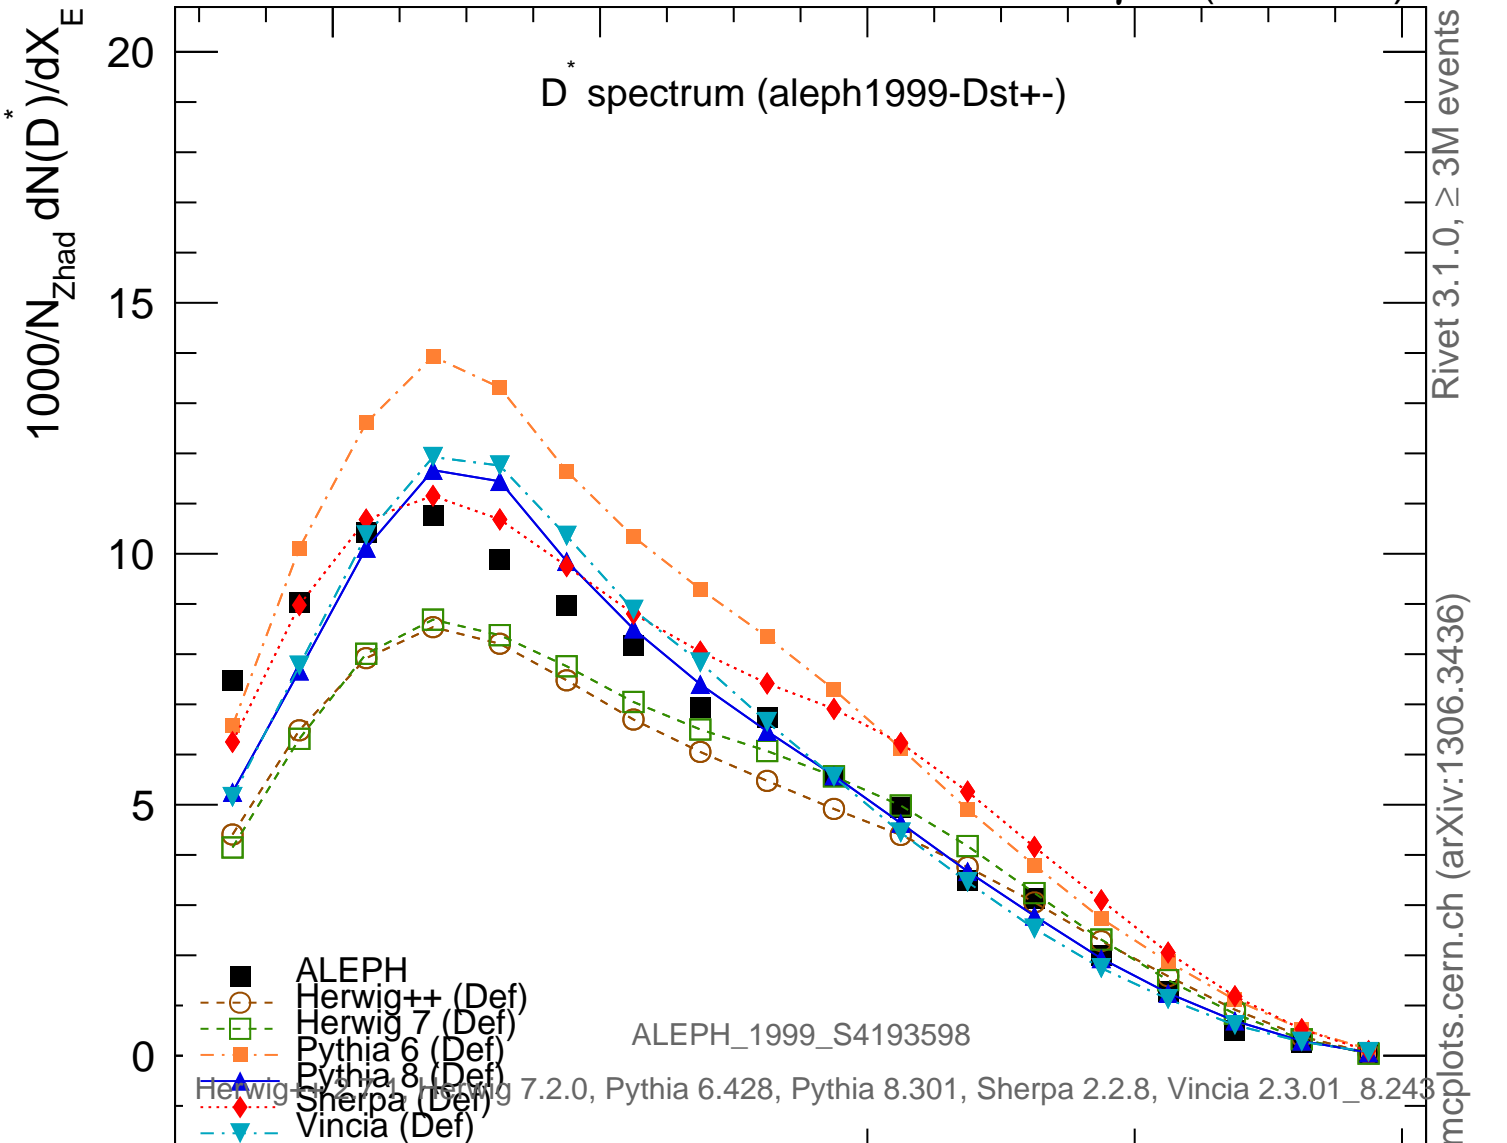

D spectrum (aleph1999-Dst+-)

Rivet 3.1.0,  $\geq 3M$  events  
mcplots.cern.ch (arXiv:1306.3436)