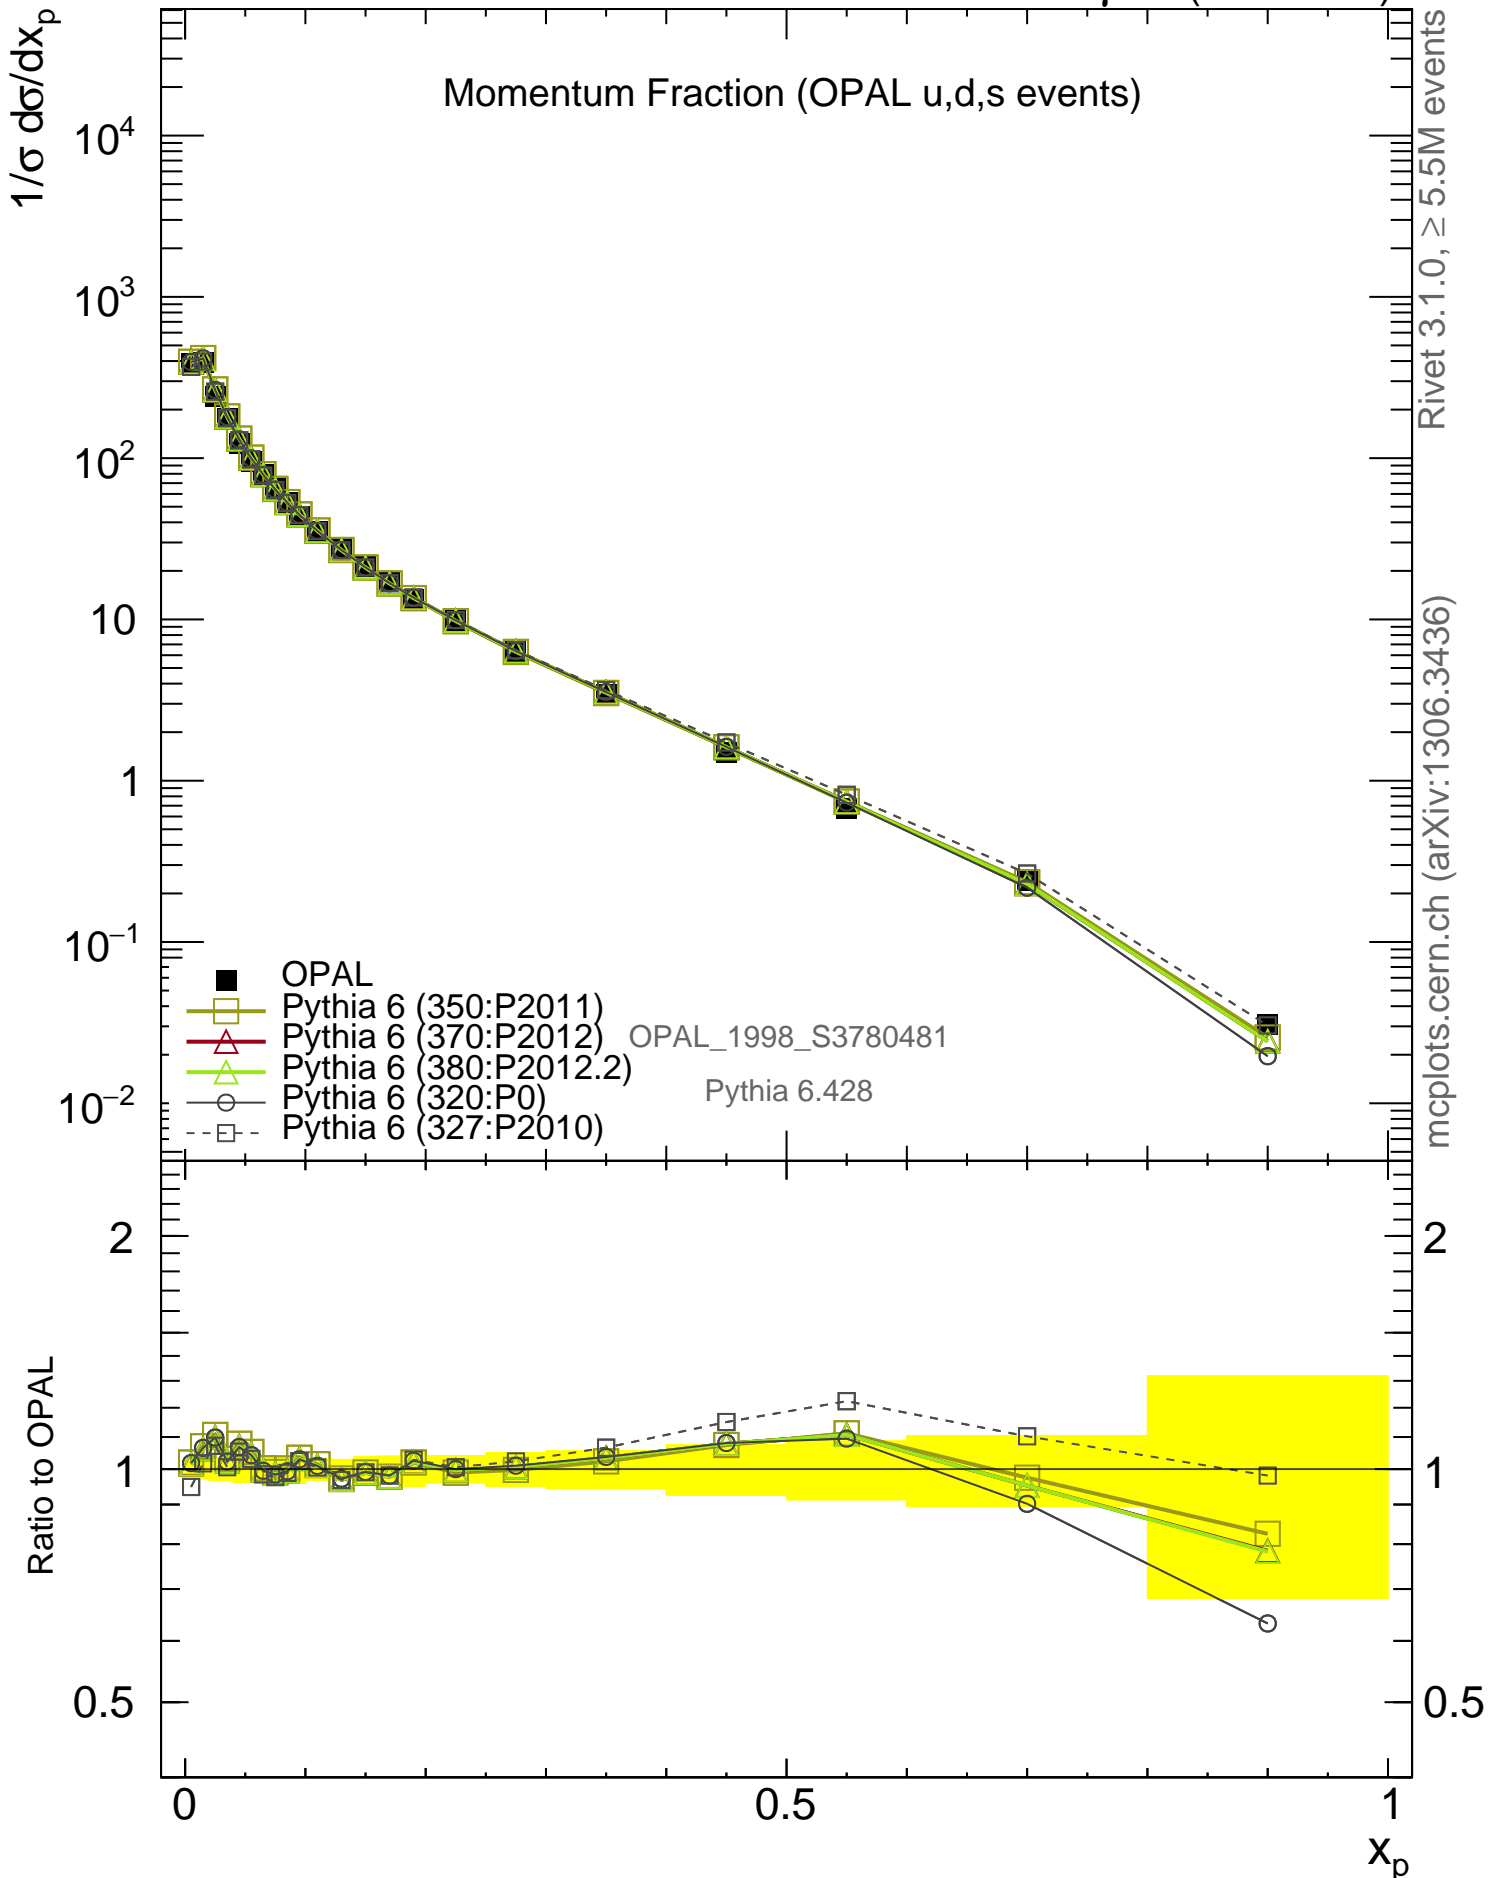

Momentum Fraction (OPAL u,d,s events)

- OPAL
  - Pythia 6 (350:P2011)
  - ▲ Pythia 6 (370:P2012)
  - ▲ Pythia 6 (380:P2012.2)
  - Pythia 6 (320:P0)
  - Pythia 6 (327:P2010)
- OPAL\_1998\_S3780481
- Pythia 6.428

Rivet 3.1.0,  $\geq 5.5M$  events

mcplots.cern.ch (arXiv:1306.3436)